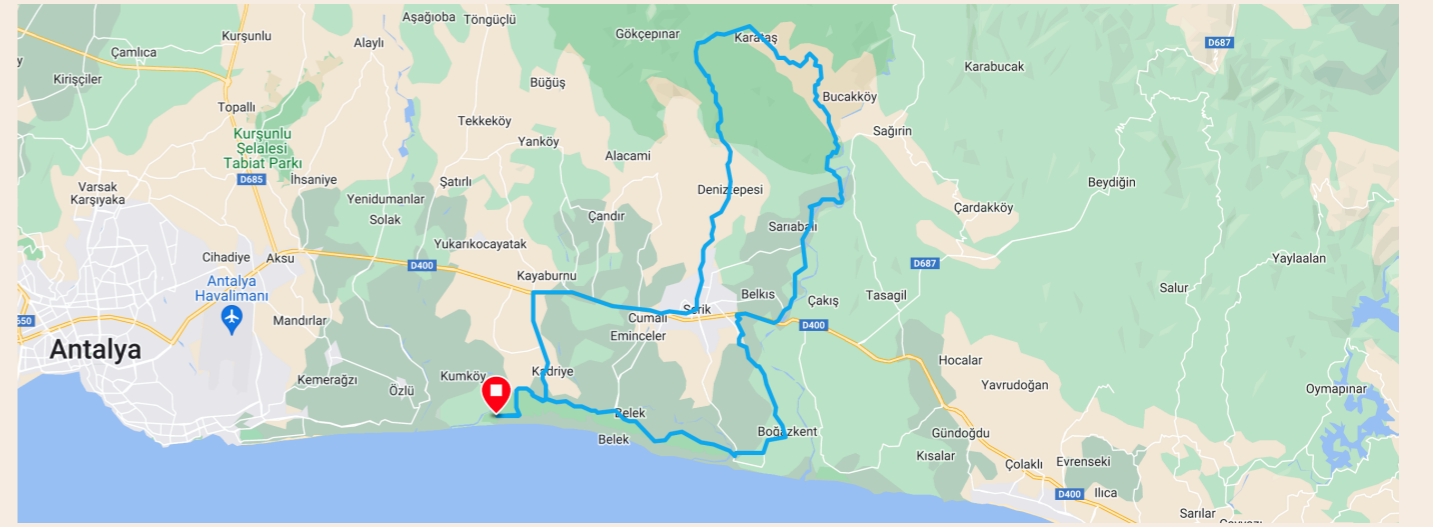

ASPENDOS ADASI 63,87 km *Uzaklık / Distance*
Yol bisikleti / Road Bike

ASPENDOS AKBAŞ 99,53 km *Uzaklık / Distance*
Yol bisikleti / Road Bike