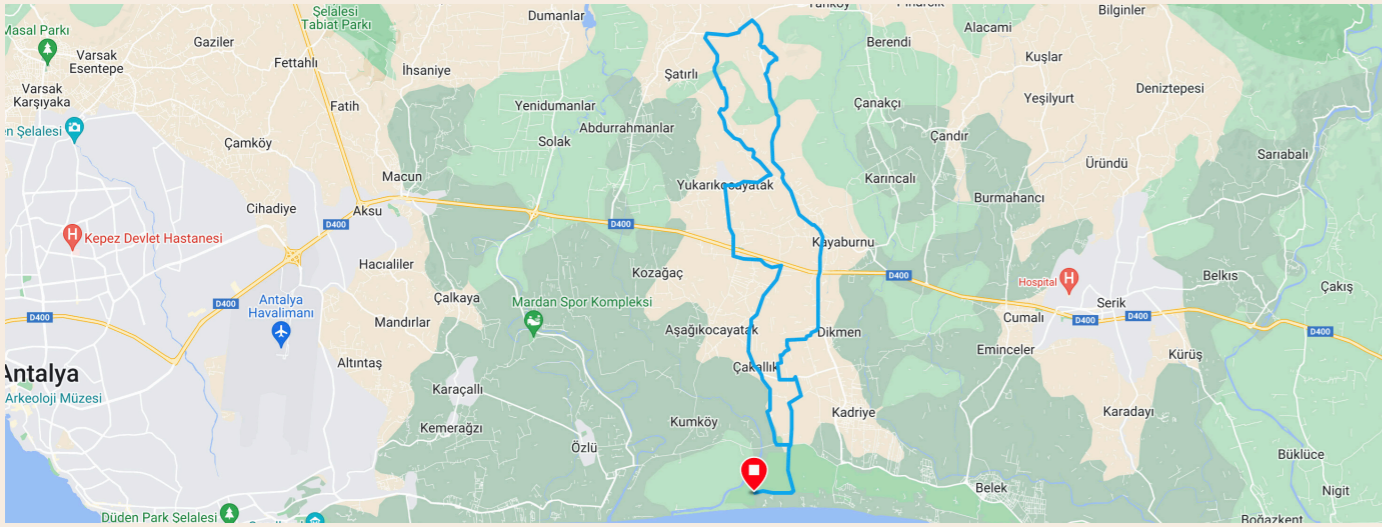

KUMKÖY 24,34 km *Uzaklık / Distance*
Dağ bisikleti / Mountain Bike

BELEK 30,71 km *Uzaklık / Distance*
Dağ bisikleti / Mountain Bike

SİLYON/ARJANTİN 43,05 km *Uzaklık / Distance*
Dağ bisikleti / Mountain Bike

DÜDEN ŞELALESİ 47,88 km *Uzaklık / Distance*
Yol bisikleti / Road Bike

PERGE 54,61 km *Uzaklık / Distance*
Yol bisikleti / Road Bike

SERİK 50,12 km *Uzaklık / Distance*
Yol bisikleti / Road Bike

ASPENDOS ADASI 63,87 km *Uzaklık / Distance*
Yol bisikleti / Road Bike

KURŞUNLU YOLU 94,40 km *Uzaklık / Distance*
Dağ bisikleti / Mountain Bike

ASPENDOS AKBAŞ 99,53 km *Uzaklık / Distance*
Yol bisikleti / Road Bike