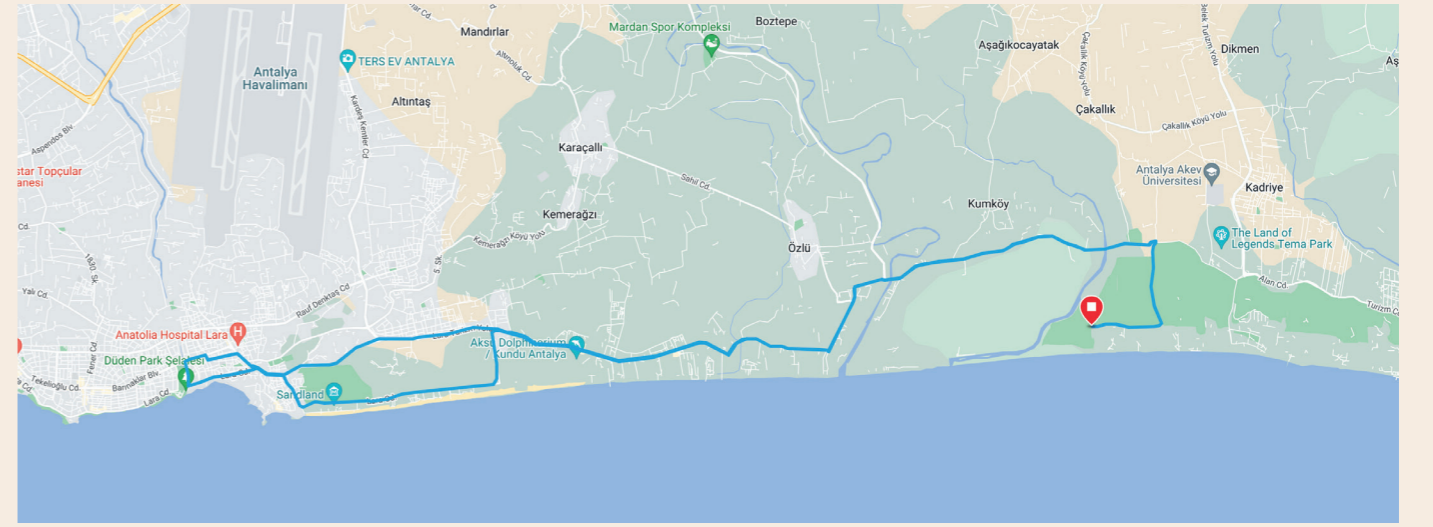

KUMKÖY 24,34 km *Uzaklık / Distance*
Dağ bisikleti / Mountain Bike

BELEK 30,71 km *Uzaklık / Distance*
Dağ bisikleti / Mountain Bike

SİLYON/ARJANTİN 43,05 km *Uzaklık / Distance*
Dağ bisikleti / Mountain Bike

DÜDEN ŞELALESİ 47,88 km *Uzaklık / Distance*
Yol bisikleti / Road Bike

PERGE 54,61 km *Uzaklık / Distance*
Yol bisikleti / Road Bike

SERİK 50,12 km *Uzaklık / Distance*
Yol bisikleti / Road Bike

ASPENDOS ADASI 63,87 km *Uzaklık / Distance*
Yol bisikleti / Road Bike

KURŞUNLU YOLU 94,40 km *Uzaklık / Distance*
Dağ bisikleti / Mountain Bike

ASPENDOS AKBAŞ 99,53 km *Uzaklık / Distance*
Yol bisikleti / Road Bike