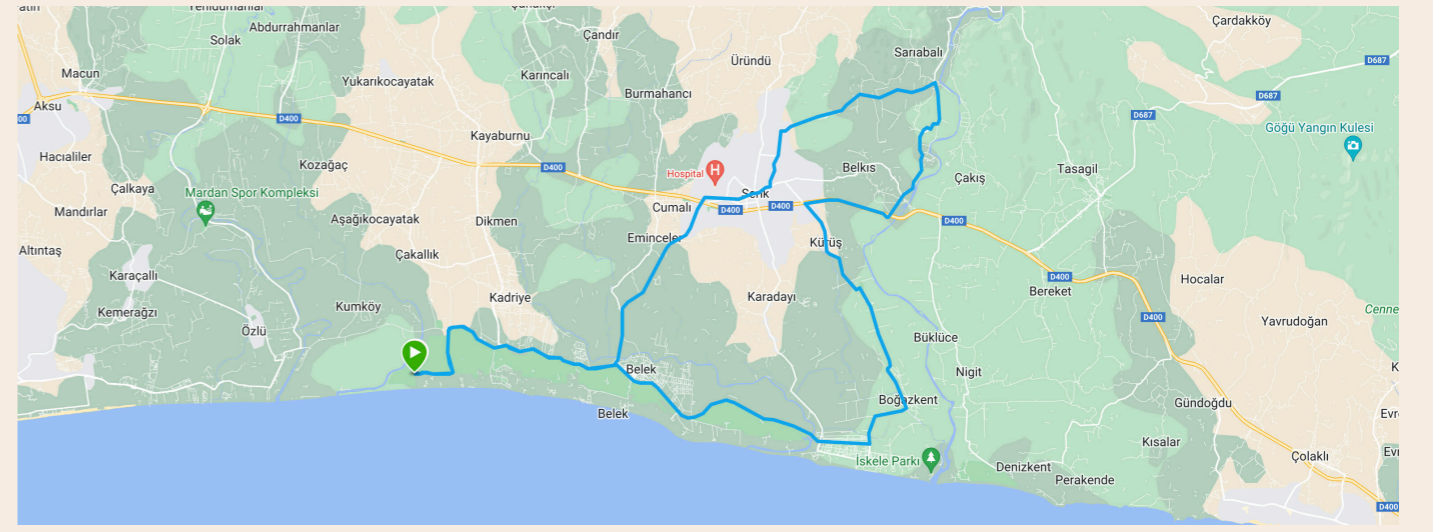

KUMKÖY 24,34 km *Uzaklık / Distance*
Dağ bisikleti / Mountain Bike

BELEK 30,71 km *Uzaklık / Distance*
Dağ bisikleti / Mountain Bike

SİLYON/ARJANTİN 43,05 km *Uzaklık / Distance*
Dağ bisikleti / Mountain Bike

DÜDEN ŞELALESİ 47,88 km *Uzaklık / Distance*
Yol bisikleti / Road Bike

PERGE 54,61 km *Uzaklık / Distance*
Yol bisikleti / Road Bike

SERİK 50,12 km *Uzaklık / Distance*
Yol bisikleti / Road Bike

ASPENDOS ADASI 63,87 km *Uzaklık / Distance*
Yol bisikleti / Road Bike

KURŞUNLU YOLU 94,40 km *Uzaklık / Distance*
Dağ bisikleti / Mountain Bike

ASPENDOS AKBAŞ 99,53 km *Uzaklık / Distance*
Yol bisikleti / Road Bike