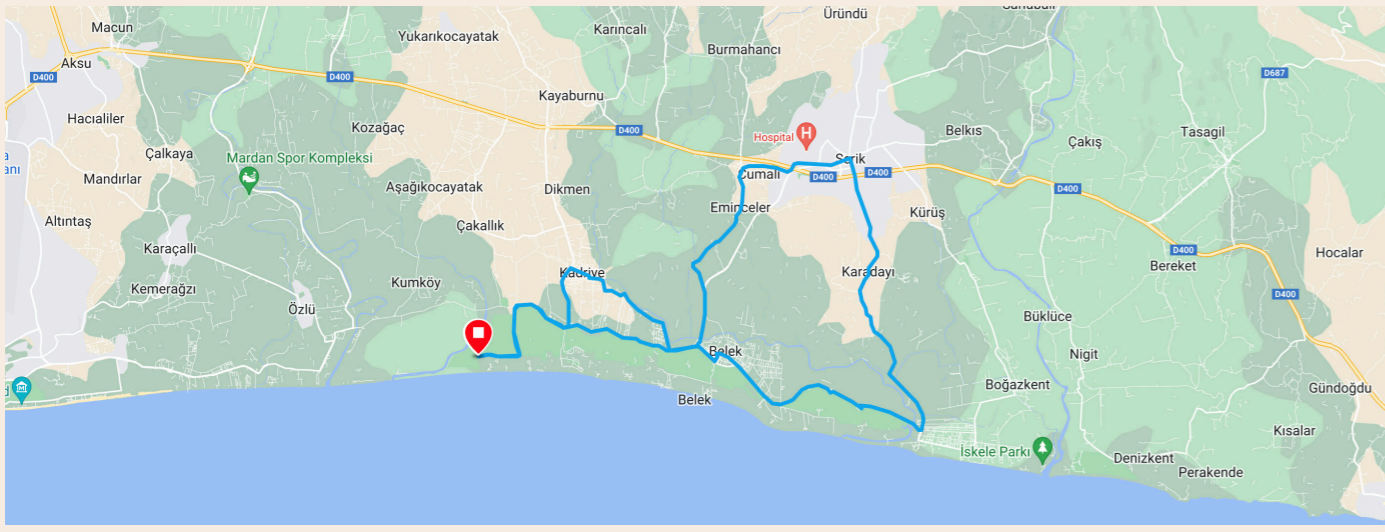

KUMKÖY 24,34 km *Uzaklık / Distance*
Dağ bisikleti / Mountain Bike

BELEK 30,71 km *Uzaklık / Distance*
Dağ bisikleti / Mountain Bike

SİLYON/ARJANTİN 43,05 km *Uzaklık / Distance*
Dağ bisikleti / Mountain Bike

DÜDEN ŞELALESİ 47,88 km *Uzaklık / Distance*
Yol bisikleti / Road Bike

PERGE 54,61 km *Uzaklık / Distance*
Yol bisikleti / Road Bike

SERİK 50,12 km *Uzaklık / Distance*
Yol bisikleti / Road Bike

ASPENDOS ADASI 63,87 km *Uzaklık / Distance*
Yol bisikleti / Road Bike

KURŞUNLU YOLU 94,40 km *Uzaklık / Distance*
Dağ bisikleti / Mountain Bike

ASPENDOS AKBAŞ 99,53 km *Uzaklık / Distance*
Yol bisikleti / Road Bike