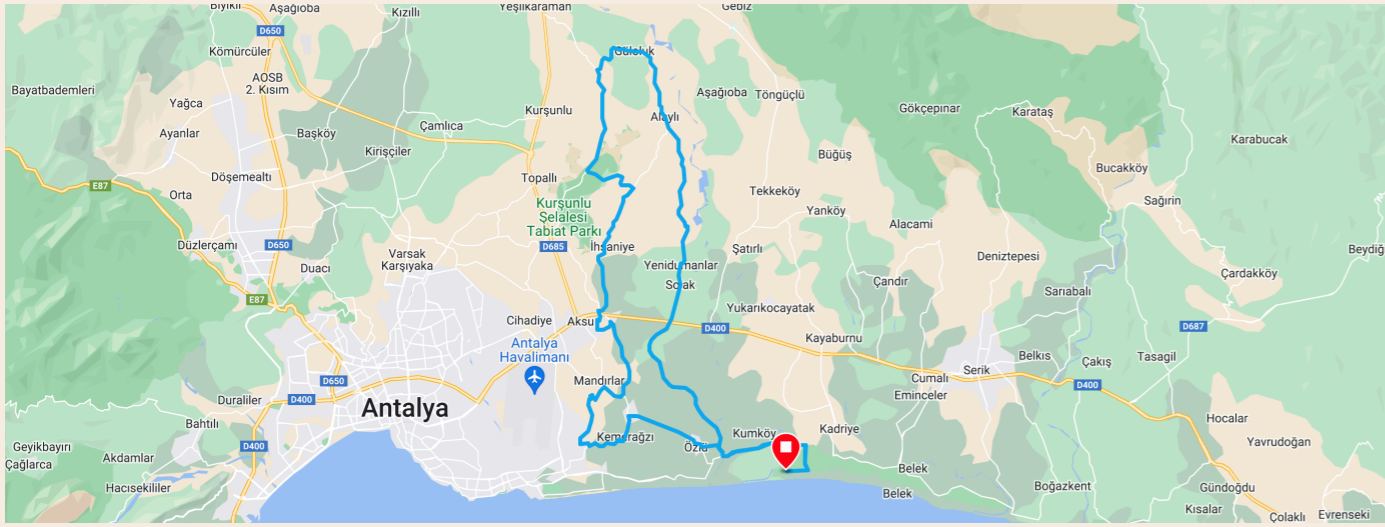

DÜDEN ŞELALESİ 47,88 km *Uzaklık / Distance*
Yol bisikleti / Road Bike

PERGE 54,61 km *Uzaklık / Distance*
Yol bisikleti / Road Bike

SERİK 50,12 km *Uzaklık / Distance*
Yol bisikleti / Road Bike

ASPENDOS ADASI 63,87 km *Uzaklık / Distance*
Yol bisikleti / Road Bike