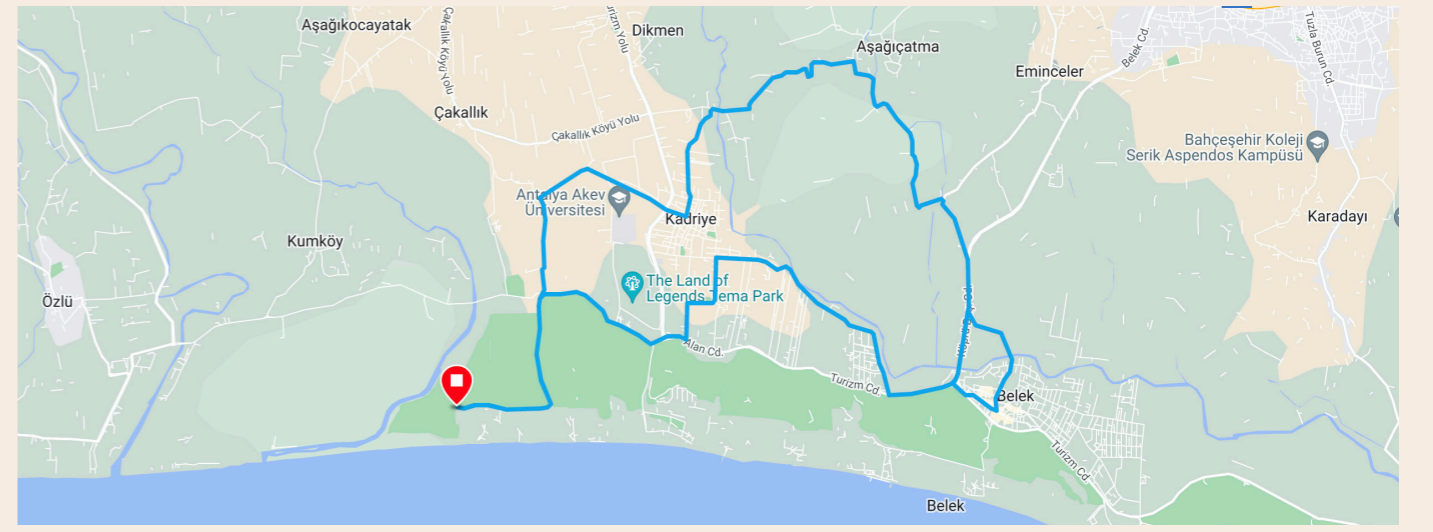

KUMKÖY 24,34 km *Uzaklık / Distance*
Dağ bisikleti / Mountain Bike

BELEK 30,71 km *Uzaklık / Distance*
Dağ bisikleti / Mountain Bike

SİLYON/ARJANTİN 43,05 km *Uzaklık / Distance*
Dağ bisikleti / Mountain Bike

DÜDEN ŞELALESİ 47,88 km *Uzaklık / Distance*
Yol bisikleti / Road Bike

PERGE 54,61 km *Uzaklık / Distance*
Yol bisikleti / Road Bike

SERİK 50,12 km *Uzaklık / Distance*
Yol bisikleti / Road Bike

ASPENDOS ADASI 63,87 km *Uzaklık / Distance*
Yol bisikleti / Road Bike

KURŞUNLU YOLU 94,40 km *Uzaklık / Distance*
Dağ bisikleti / Mountain Bike

ASPENDOS AKBAŞ 99,53 km *Uzaklık / Distance*
Yol bisikleti / Road Bike