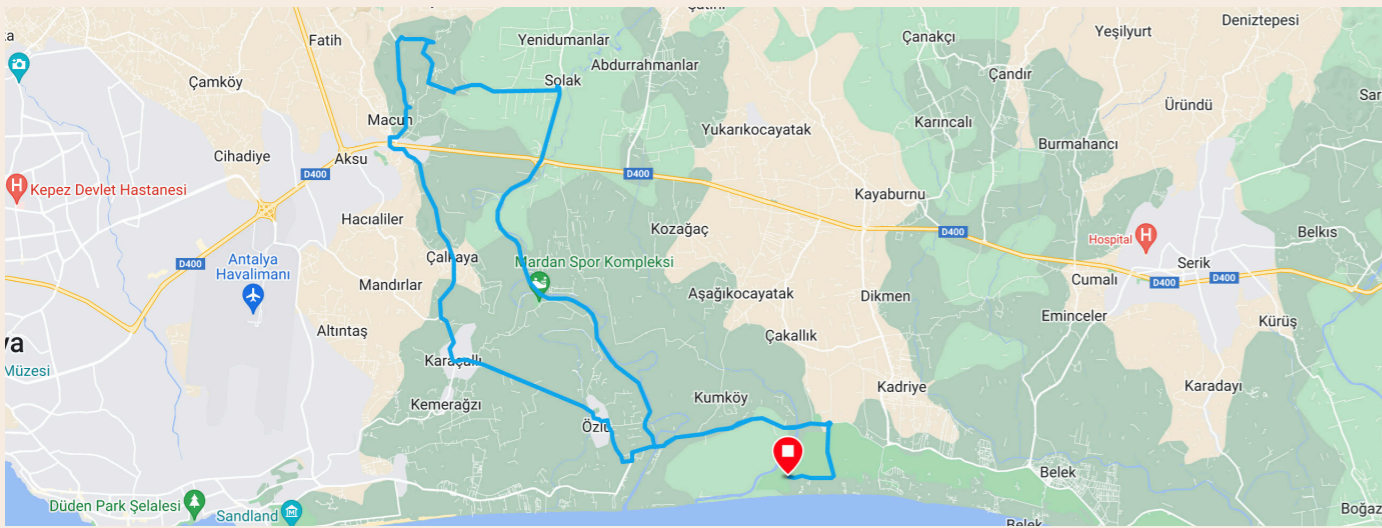

KUMKÖY 24,34 km *Uzaklık / Distance*
Dağ bisikleti / Mountain Bike

BELEK 30,71 km *Uzaklık / Distance*
Dağ bisikleti / Mountain Bike

SİLYON/ARJANTİN 43,05 km *Uzaklık / Distance*
Dağ bisikleti / Mountain Bike

DÜDEN ŞELALESİ 47,88 km *Uzaklık / Distance*
Yol bisikleti / Road Bike

PERGE 54,61 km *Uzaklık / Distance*
Yol bisikleti / Road Bike

SERİK 50,12 km *Uzaklık / Distance*
Yol bisikleti / Road Bike

ASPENDOS ADASI 63,87 km *Uzaklık / Distance*
Yol bisikleti / Road Bike

KURŞUNLU YOLU 94,40 km *Uzaklık / Distance*
Dağ bisikleti / Mountain Bike

ASPENDOS AKBAŞ 99,53 km *Uzaklık / Distance*
Yol bisikleti / Road Bike