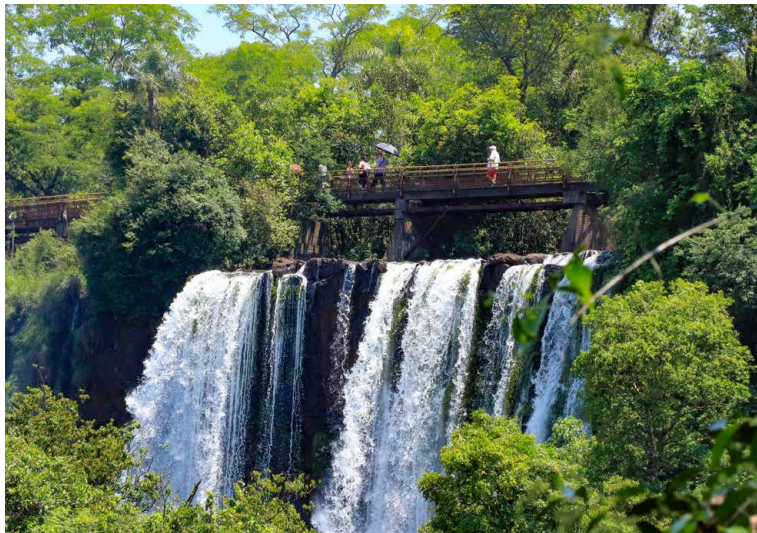

Iguazú Grand y Panoramic Grand
Puerto Iguazú

Argentina

Chile Paraguay Brasil Uruguay Buenos Aires

Conectividad

- Aeropuerto Internacional Iguazú (IGR)**
30 min en auto a Iguazú
- Aeropuerto Internacional de Foz do Iguazú (IGU)**
40 min en auto a Iguazú
- Aeropuerto Internacional Guaraní (AGT)**
1:30 hs en auto a Iguazú

- Ruta Nacional 12 (AR)**
- Ruta Nacional BR 277 (BR)**
- Ruta Nacional 7 (PY)**

IGUAZÚ
GRAND
by Grand Hotels Lux

IGUAZÚ GRAND

by Grand Hotels Lux

134 Hab.

Desayuno
Buffet

Restaurants
& Bars

8 hectáreas
de selva