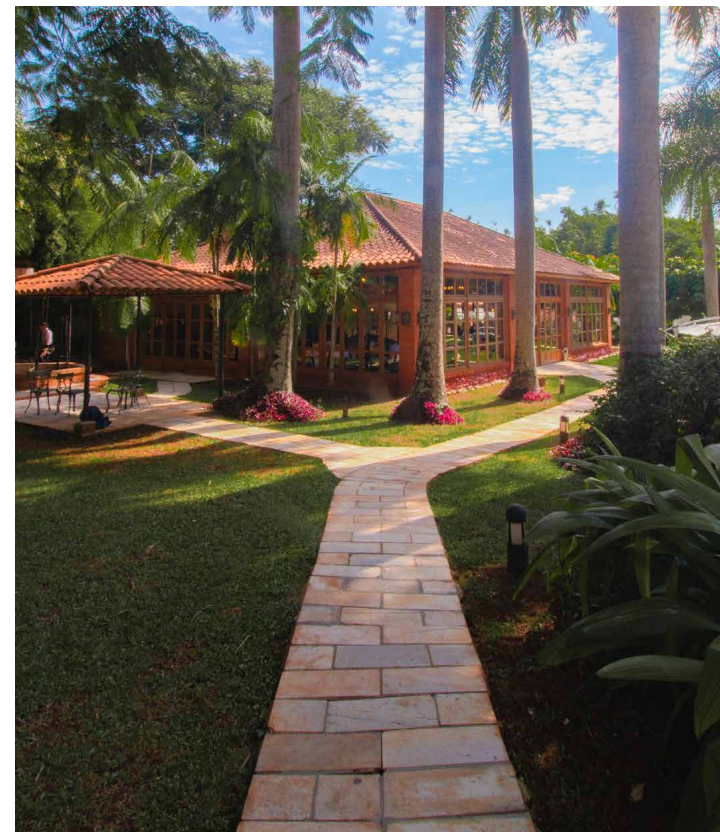

Business Center

Servicio de
Lavandería

Parking

Garden Suite | 72 m²

Master Suite | 120 m²

Paradise Suite | 75 m²

LA TERRAZA

RESTAURANTE DE CARNES