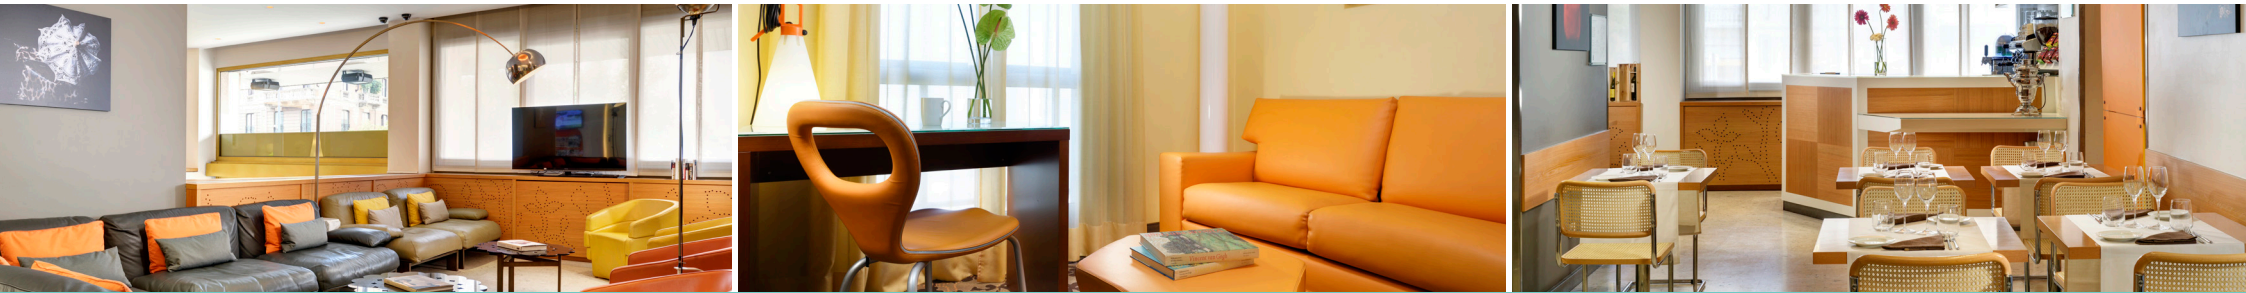

Moderna ed efficiente struttura, recentemente rinnovata, con 93 camere. 3 sale riunioni con luce naturale diretta. Il ristorante, in un ambiente raccolto e confortevole, offre piatti della cucina mediterranea.

MEETING & EVENTI

3 sale meeting con luce naturale diretta. Dimensioni da 21 m² a 68 m². Connessione internet wi-fi.

Recently renewed, this modern and efficient structure has 93 rooms and 3 meeting rooms with natural light. The restaurant provides a comfortable and cosy atmosphere, offering a Mediterranean cuisine.

MEETINGS & EVENTS

3 meeting rooms with natural light. Dimensions between 21 m² and 68 m². Wi-fi internet access.

Centro città
Centro città

Linate (LIN) - 5 km
Linate (LIN) - 5 km

MiCo/Fiera Milano City - 7,5 Km
MiCo/Fiera Milano City - 7,5 Km