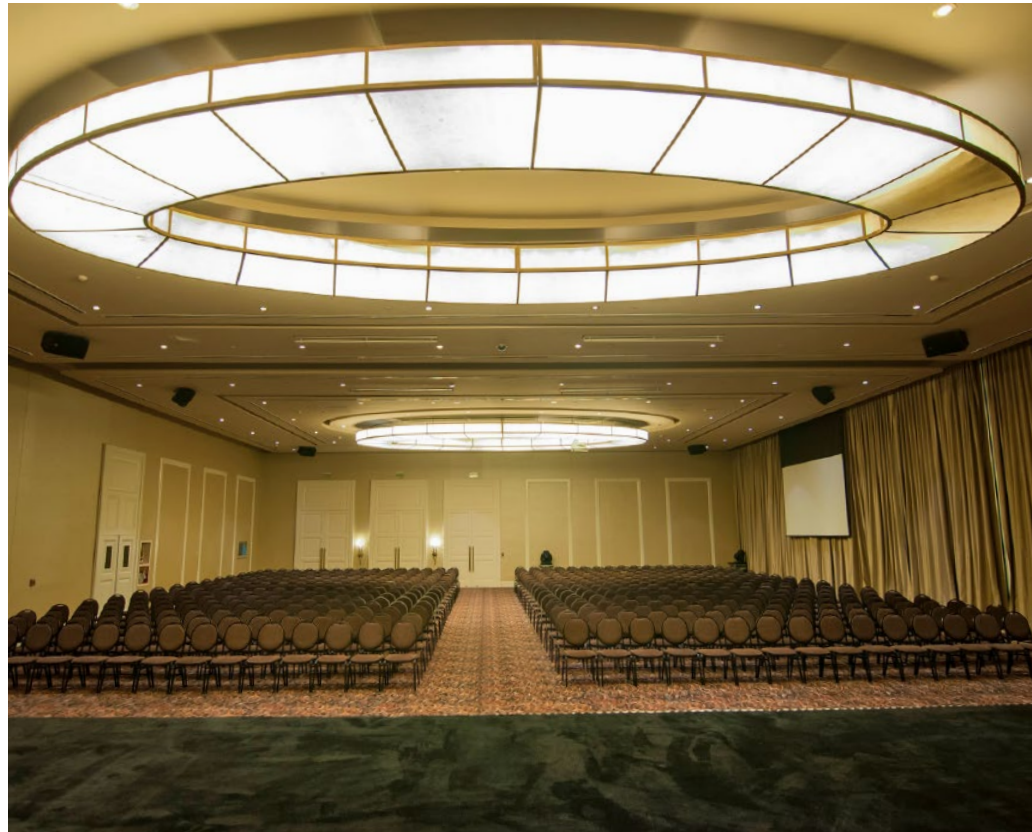

EL JARDÍN RESTAURANTE

IGUAZÚ GRAND HOTEL

LA TERRAZA RESTAURANTE

IGUAZU GRAND HOTEL

LOBBY BAR

IGUAZÚ GRAND HOTEL

POOL BAR

IGUAZÚ GRAND HOTEL

							
	Area	Público	Coquetel	Celebração	U Armado	Escola	Imperial
<b>Grand Salón</b>	585 m <sup>2</sup>	700	400	360	100	280	-
<b>Salón del Lago</b>	66 m <sup>2</sup>	50	60	50	25	24	12
<b>Petit Salón</b>	21 m <sup>2</sup>	16	-	12	-	12	10
<b>El Jardín Restaurant</b>	212 m <sup>2</sup>	-	-	200	-	-	-
<b>La Terraza Restaurant</b>	140 m <sup>2</sup>	150	180	180	-	70	-