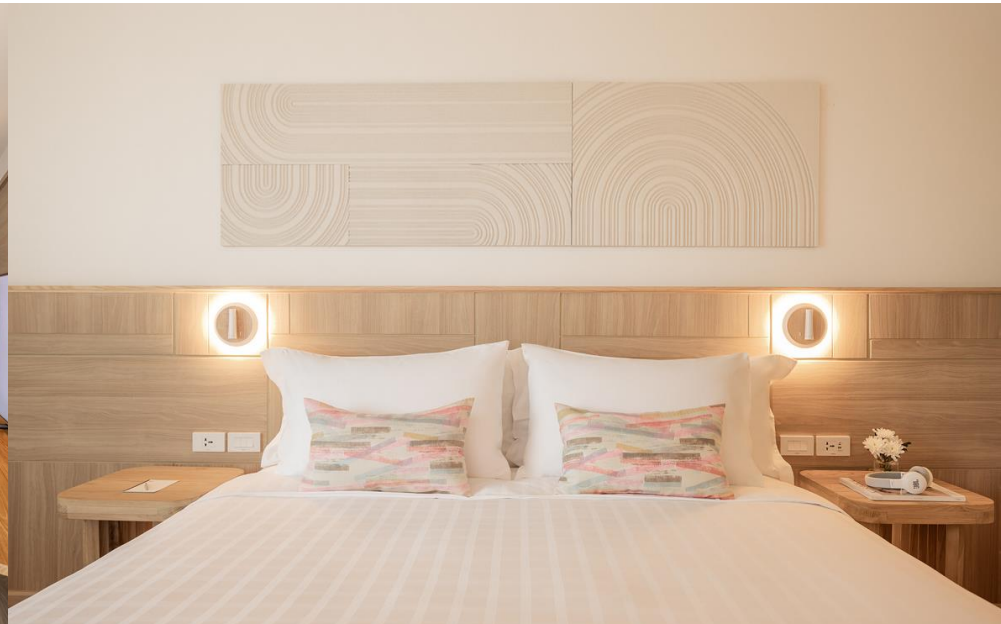

Superior Sea Breeze (31 sqm.)

U HUA HIN

Superior Breezy (31 sqm.)

U HUA HIN

Superior Breezy (31 sqm.)

U HUA HIN

Superior Triple (31 sqm.) สำหรับ 3 ท่าน

U HUA HIN

Superior Triple (31 sqm.) สำหรับ 3 ท่าน

U HUA HIN

Superior Seascape (31 sqm.)

U HUA HIN

Superior Seascape (31 sqm.)

U HUA HIN

Junior Suite Seaview with Lux Bliss Bath (42 sqm.)

U HUA HIN

Junior Suite Seaview with Lux Bliss Bath (42 sqm.)

U HUA HIN

Junior Suite Panoramic Seaview with Lux Bliss Bath (42 sqm.)

U HUA HIN

Junior Suite Panoramic Seaview with Lux Bliss Bat (42 sqm.)

U HUA HIN

Junior Panoramic Seaview with Terrace & Lux Bliss Bath (66 sqm.)