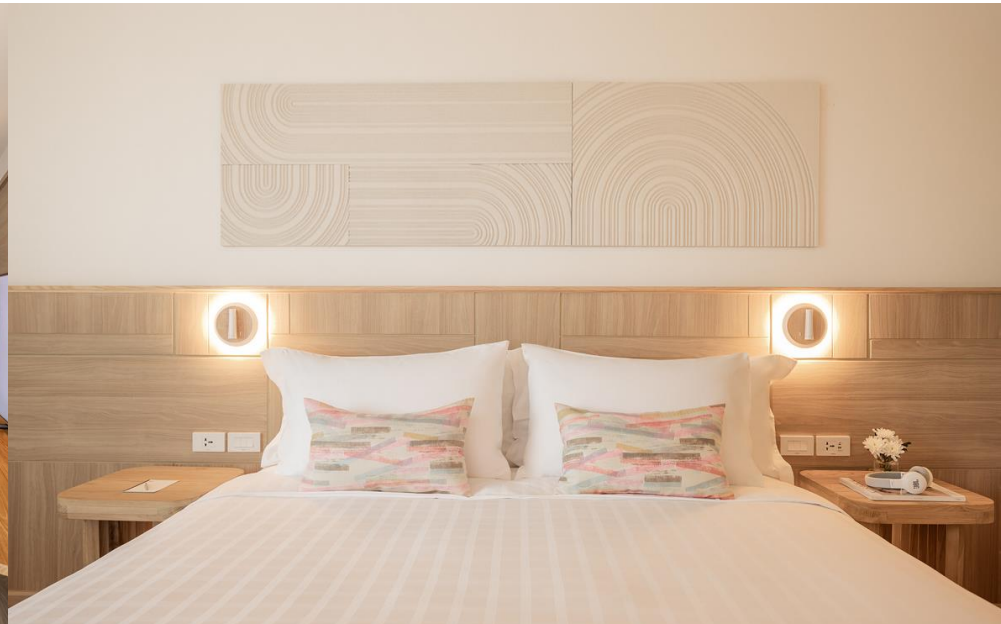

U HUA HIN

MAP

Superior (31 sqm.)

U HUA HIN

Superior (31 sqm.)

U HUA HIN

Superior Sea Breeze (31 sqm.)

U HUA HIN

Superior Sea Breeze (31 sqm.)

U HUA HIN

Superior Breezy (31 sqm.)

U HUA HIN

Superior Breezy (31 sqm.)

U HUA HIN

Superior Triple (31 sqm.) สำหรับ 3 ท่าน

U HUA HIN

Superior Triple (31 sqm.) สำหรับ 3 ท่าน

U HUA HIN

Superior Seascape (31 sqm.)

U HUA HIN

Superior Seascape (31 sqm.)

U HUA HIN

Junior Suite Seaview with Lux Bliss Bath (42 sqm.)

U HUA HIN