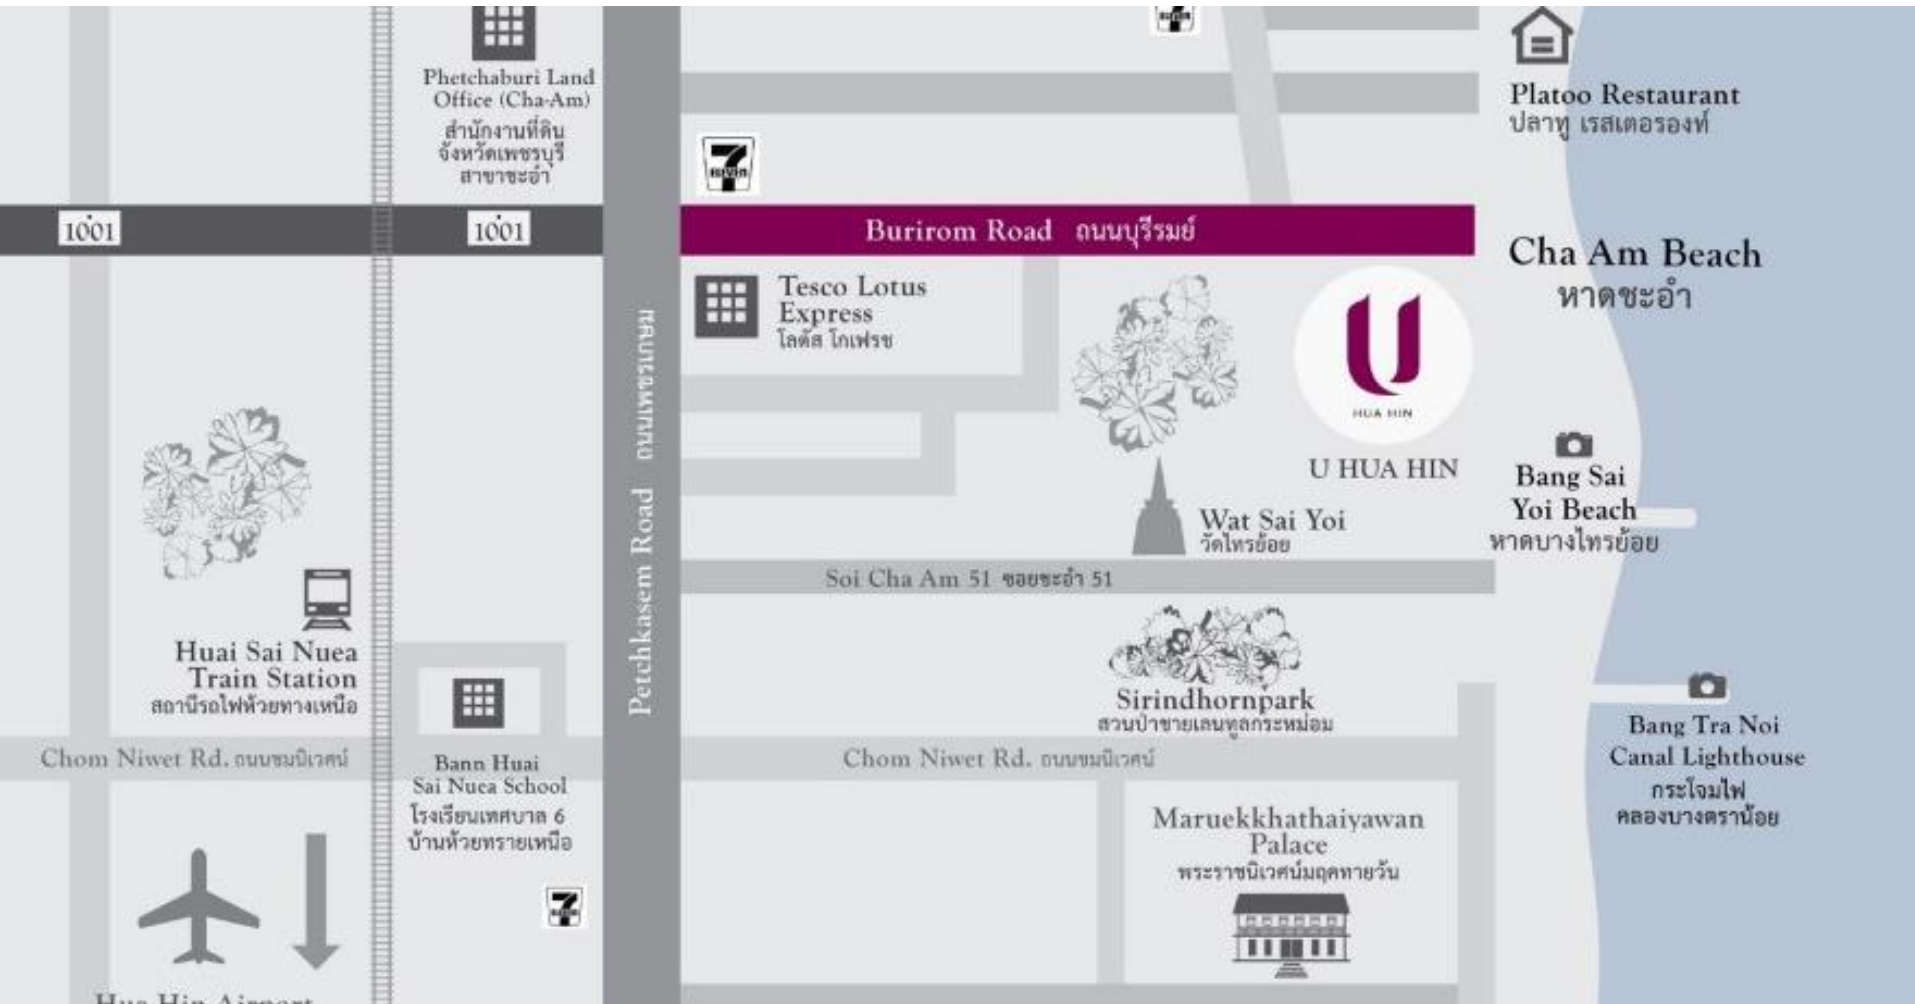

U HUA HIN

MAP

Superior (31 sqm.)

U HUA HIN

Superior (31 sqm.)

U HUA HIN

Superior Sea Breeze (31 sqm.)

U HUA HIN

Superior Sea Breeze (31 sqm.)

U HUA HIN

Superior Breezy (31 sqm.)

U HUA HIN

Superior Breezy (31 sqm.)

U HUA HIN

Superior Triple (31 sqm.) สำหรับ 3 ท่าน

U HUA HIN

U HUA HIN

BREEZE BAR

U HUA HIN

FACILITIES

U HUA HIN

U HUA HIN