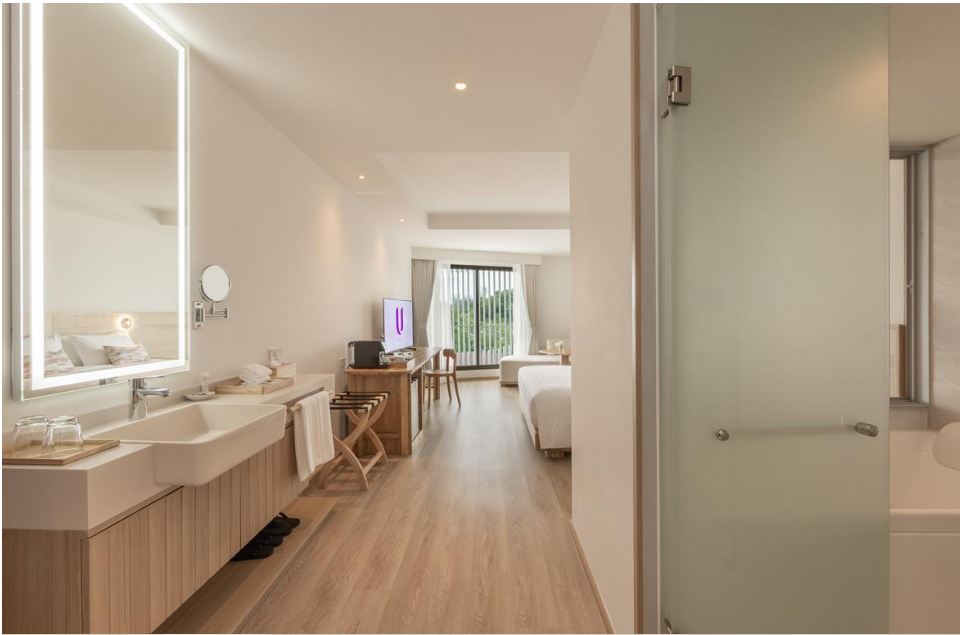

Superior Triple (31 sqm.) สำหรับ 3 ท่าน

U HUA HIN

Superior Seascape (31 sqm.)

U HUA HIN

Superior Seascape (31 sqm.)

U HUA HIN

Junior Suite Seaview with Lux Bliss Bath (42 sqm.)

U HUA HIN

Junior Suite Seaview with Lux Bliss Bath (42 sqm.)

U HUA HIN

Junior Suite Panoramic Seaview with Lux Bliss Bath (42 sqm.)

U HUA HIN

Junior Suite Panoramic Seaview with Lux Bliss Bat (42 sqm.)

U HUA HIN

Junior Panoramic Seaview with Terrace & Lux Bliss Bath (66 sqm.)