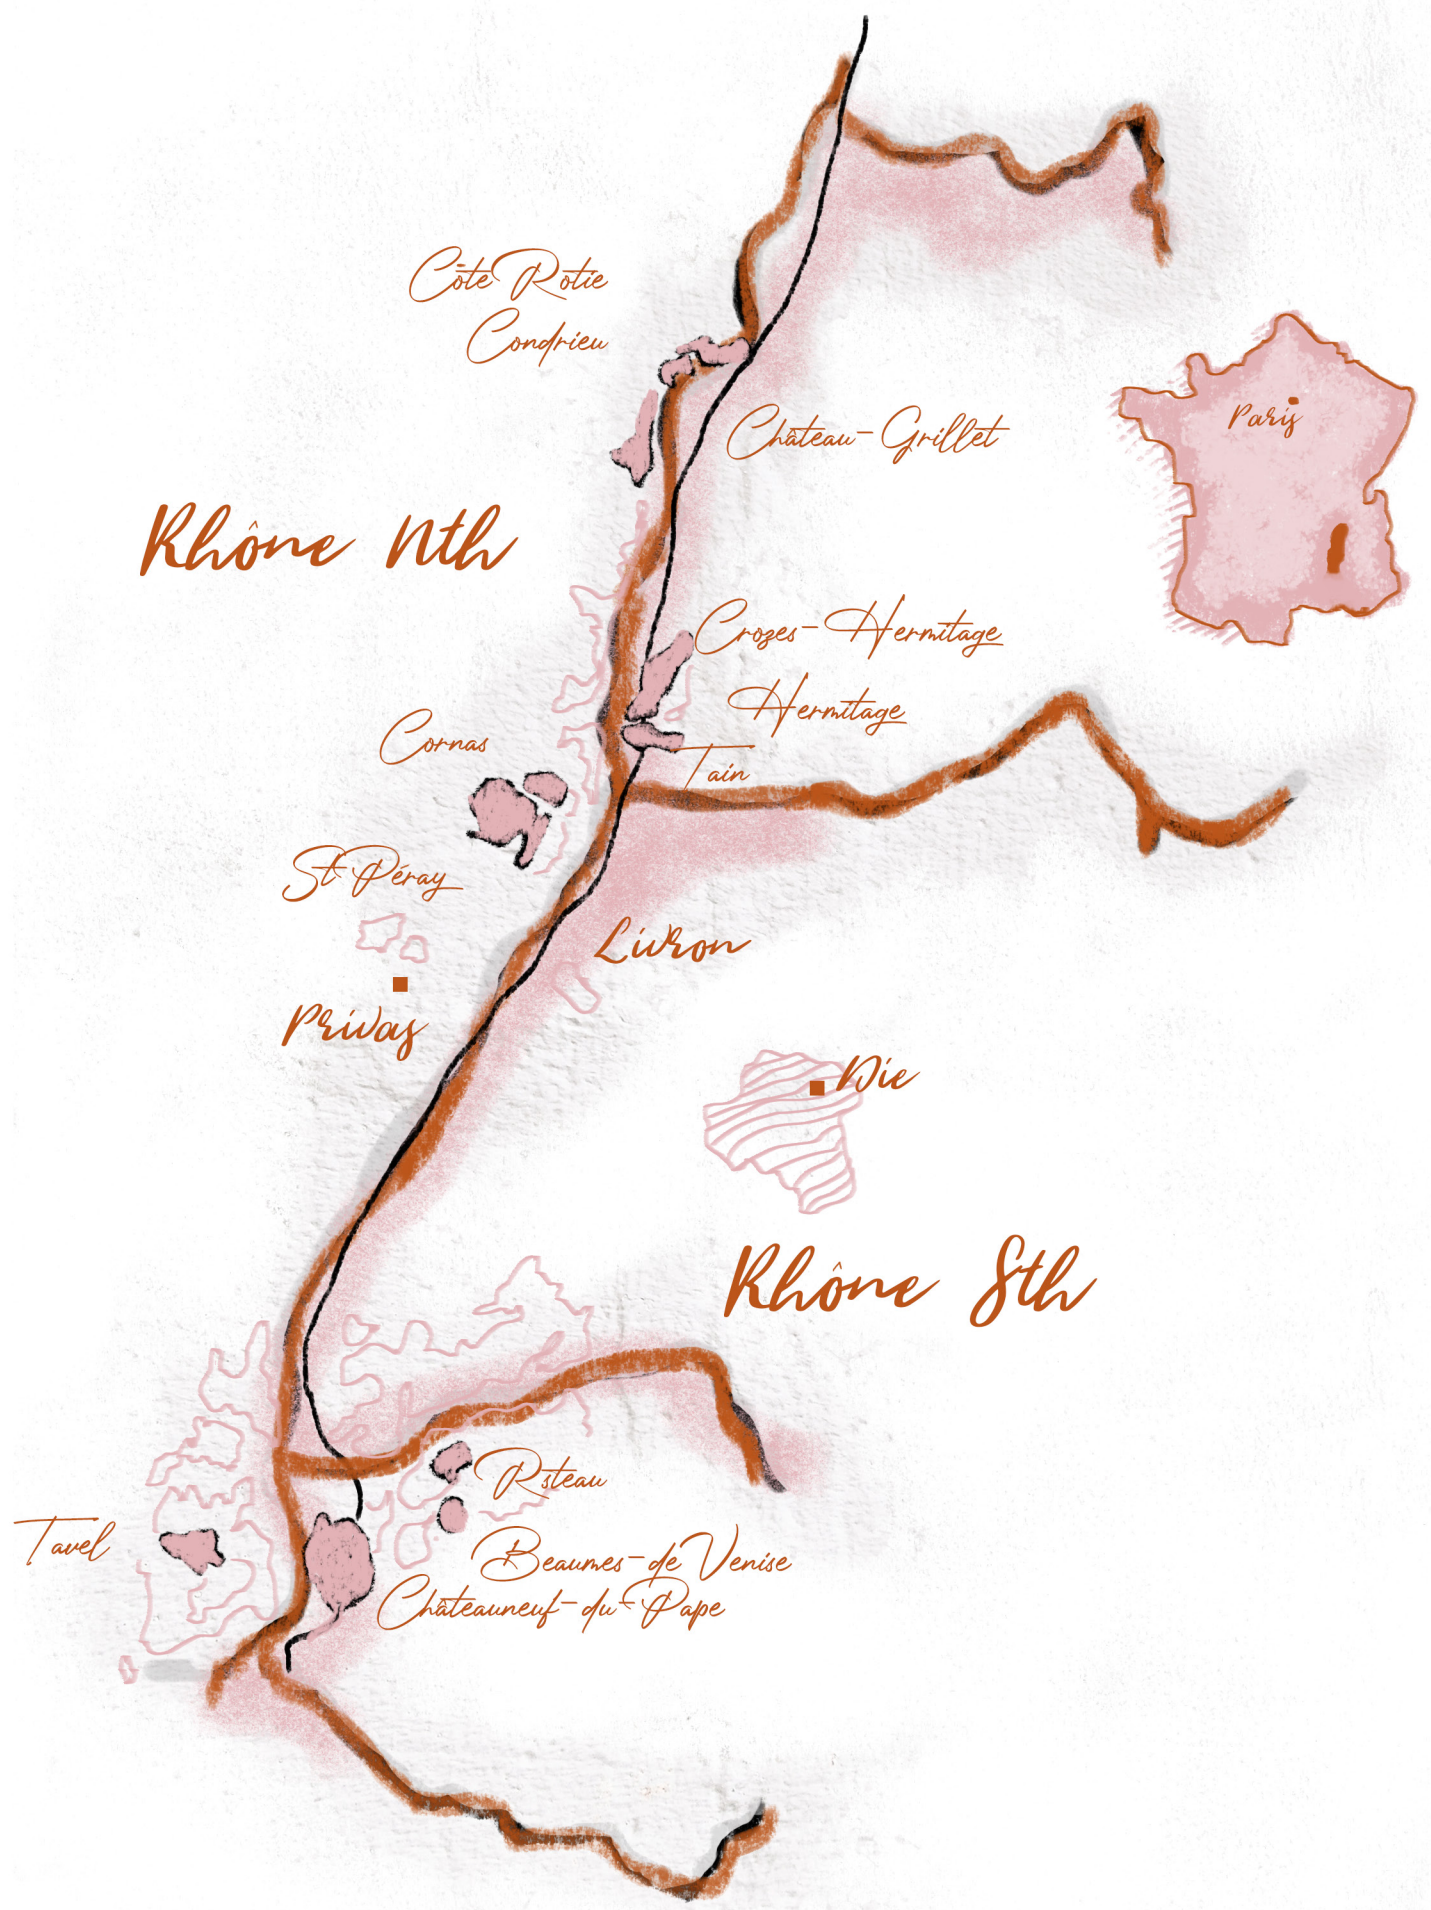

Côte Rotie
Condrieu

Château-Grillet