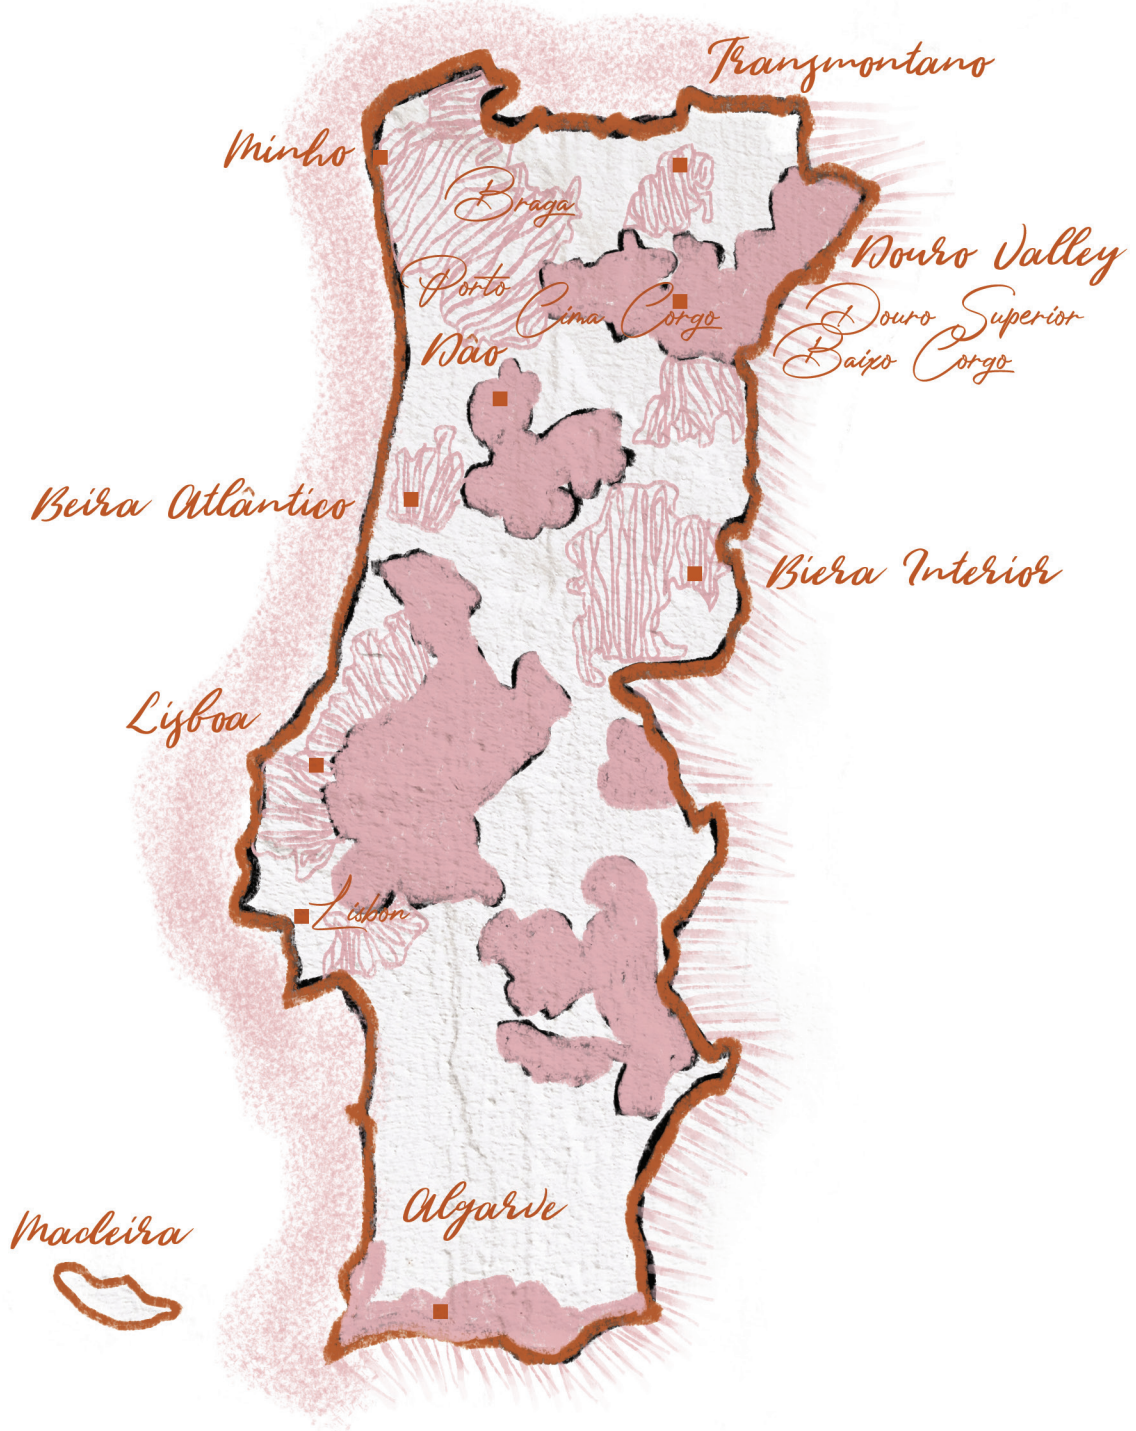

Manzanilla

Callejuela 'Macharnudo'	2015	250
-------------------------	------	-----

Portugal

PORTUGAL

Red

Douros Valley

Niepoort 'Vertente'	2015	130
Vallado Touriga Nacional	2017	170
Vallado Tinto	2016	95

Fortified