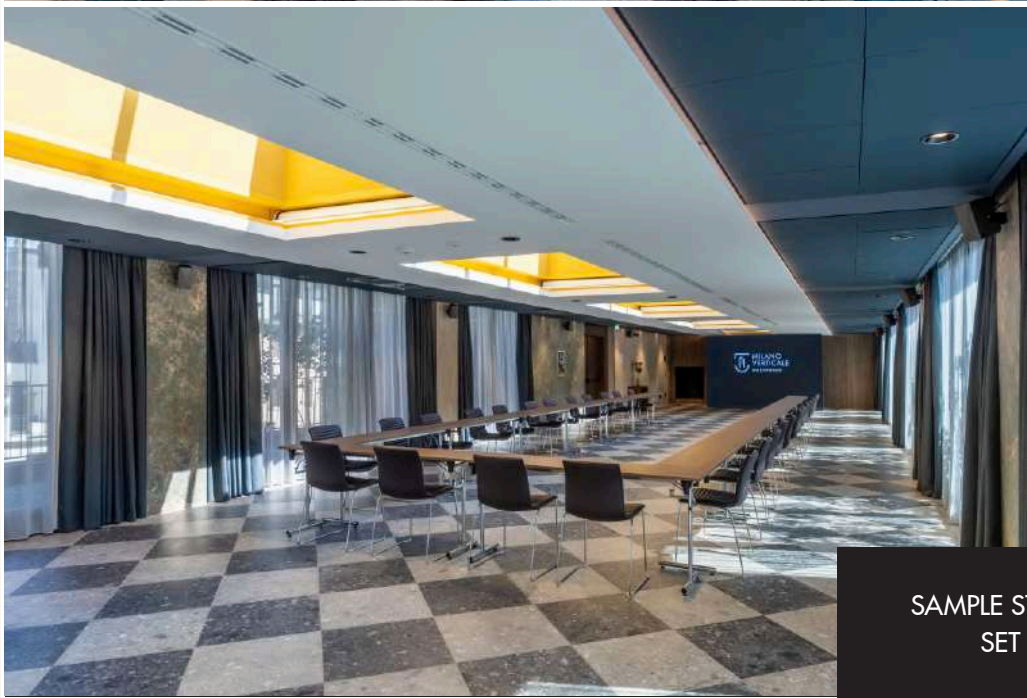

SAMPLE STANDARD
SET UPS