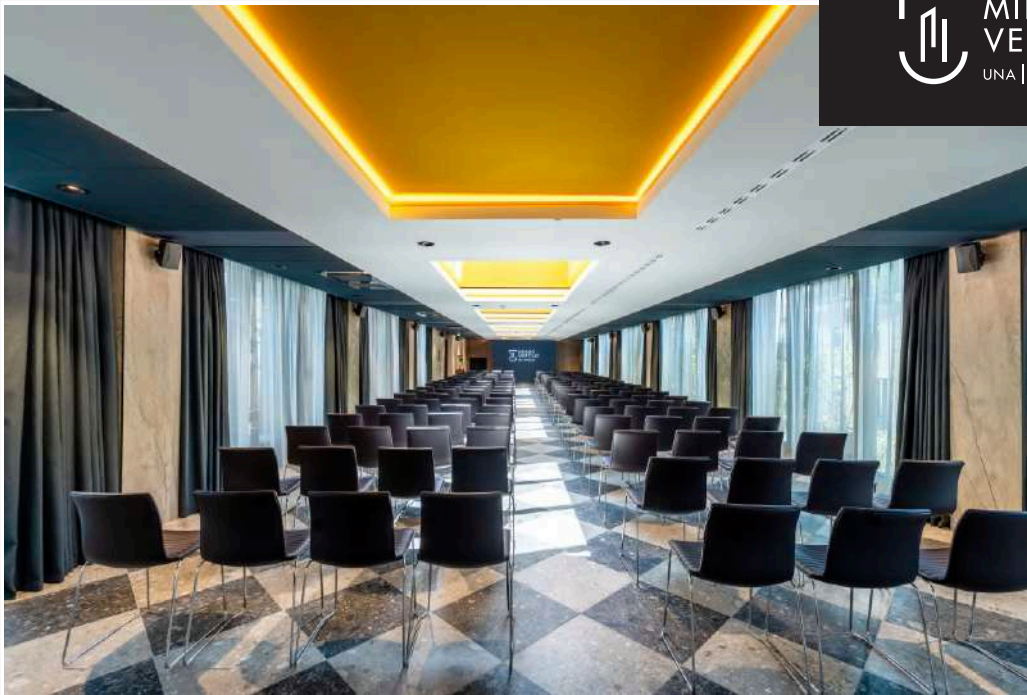

SAMPLE STANDARD
SET UPS