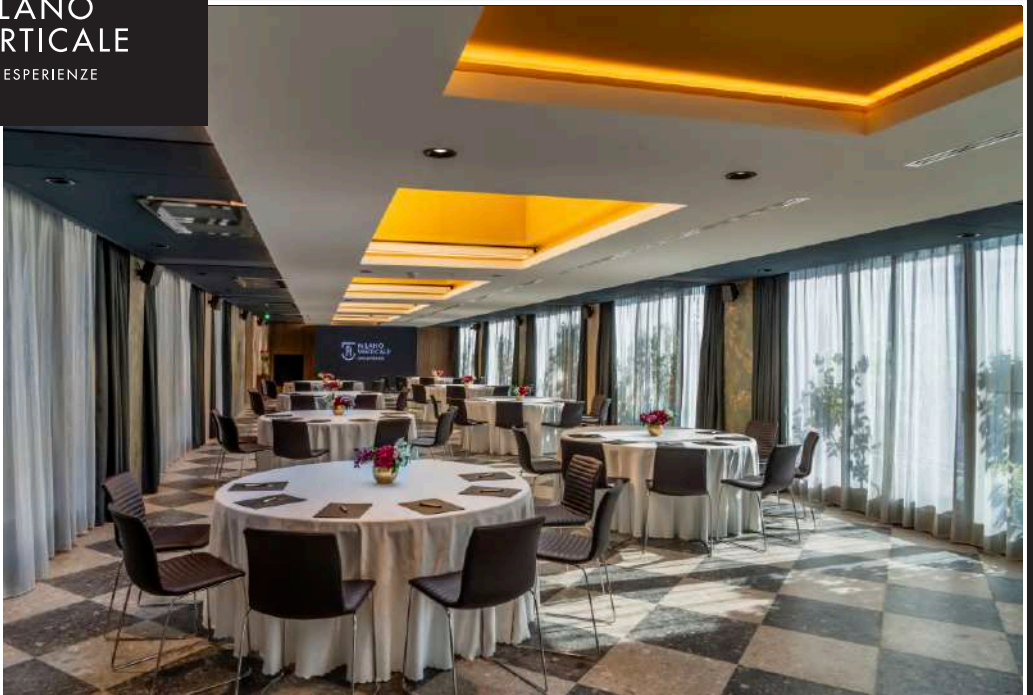

SAMPLE STANDARD
SET UPS