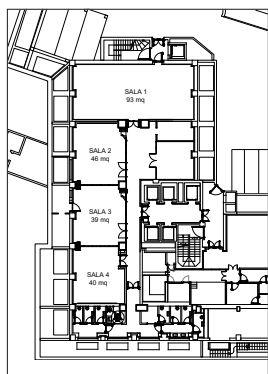

PLANIMETRIE SALE

1 - Spire (plenaria)	70	35	36	36	25	25	28	28	50	25	30	15	50	30	14,54x6,7	3	98	
2 - Nido Verticale (modulare)	24	12	12	12	12	12	14	14	24	12	12	6	20	10	6,2x7,25	3	45	
3 - Solaria (modulare)	20	10	12	12	12	12	14	14	20	10	12	6	20	10	6,2x6,33	3	39	
4 - Diamante (modulare)	20	12	12	12	10	10	12	12	20	10	12	6	20	10	6,2x7,33	3	45	
2+3 Torri di Porta Nuova A	54	20	28	28	28	28	30	30	42	24	24	12	40	20	6,2x13,58	3	84	
3+4 Torri di Porta Nuova B	54	20	28	28	28	28	30	30	42	24	24	12	40	20	6,2x13,66	3	81	
2+3+4 Torri di Porta Nuova	100	45	48	48	34	34	36	36	70	36	36	18	80	40	6,2x20,91	3	126	
5 - Finestra sul Giardino (board room)	-	-	-	-	-	-	8	8	-	-	-	-	-	-	6,54x3,7	2,7	24	✓
Business Room (tutte)	9	3	4	-	6	3	8	4	-	-	-	-	-	-	6x5	2,7	30	✓
Business Room Club (101 e 102)	10	6	4	-	6	3	10	4	-	-	-	-	-	-	6x5	2,7	30	✓
Il Giardino	-	-	-	-	-	-	-	-	-	-	-	-	250	120	15,2x42,8	aperto	1092	✓
Piazzetta della Magnolia	-	-	-	-	-	-	-	-	-	-	-	-	180	100	-	aperto	595	✓
La Terrazza	180	100	100	100	40	40	44	44	120	100	60	40	150	140	39,72x7,73	2,4	260	✓
Il Solarium	-	-	-	-	-	-	-	-	-	-	-	-	100	80	39,72x7,74	aperto	200	✓
Penthouse Suite Alpi	-	-	-	-	-	-	-	-	-	-	-	-	25	12	6x16	2,7	96	✓
Penthouse Suite Porta Nuova	-	-	-	-	-	-	-	-	-	-	-	-	25	12	6x16	2,7	96	✓
Penthouse Suite Alpi + Porta Nuova	-	-	-	-	-	-	-	-	-	-	-	-	50	25	6x32	2,7	192	✓
Penthouse Suite Duomo	-	-	-	-	-	-	-	-	-	-	-	-	25	12	7x13,5	2,7	94	✓
Penthouse Suite City Life	-	-	-	-	-	-	-	-	-	-	-	-	10	6	8x7,5	2,7	60	✓
Penthouse Suite Milano Verticale	-	-	-	-	-	-	-	-	-	-	-	-	85	40	14x32	2,7	370	✓
Rooftop Alpi	-	-	-	-	-	-	-	-	-	-	-	-	60	35	9,7x18	aperto	174	✓
Rooftop Porta Nuova	-	-	-	-	-	-	-	-	-	-	-	-	60	35	9,7x18	aperto	174	✓
Rooftop Duomo	-	-	-	-	-	-	-	-	-	-	-	-	40	20	8x14	aperto	112	✓
Rooftop City Life	-	-	-	-	-	-	-	-	-	-	-	-	25	12	8x9,5	aperto	76	✓
Rooftop Porta Nuova + Duomo	-	-	-	-	-	-	-	-	-	-	-	-	100	80	17,7x16	aperto	286	✓
Rooftop Porta Nuova + Duomo + Alpi	-	-	-	-	-	-	-	-	-	-	-	-	160	150	17,7x36	aperto	460	✓
Rooftop P.ta Nuova + Alpi	-	-	-	-	-	-	-	-	-	-	-	-	120	110	9,7x36	aperto	348	✓
Rooftop Alpi + City Life	-	-	-	-	-	-	-	-	-	-	-	-	65	65	17,7x14	aperto	250	✓
Rooftop Milano Verticale	-	-	-	-	-	-	-	-	-	-	-	-	200	110	17,7x36	aperto	536	✓