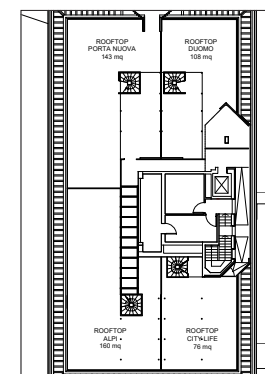

PLANIMETRIE SALE

1 - Spire (plenaria)	70	35	36	36	25	25	28	28	50	25	30	15	50	30	14,54x6,7	3	98	
2 - Nido Verticale (modulare)	24	12	12	12	12	12	14	14	24	12	12	6	20	10	6,2x7,25	3	45	
3 - Solaria (modulare)	20	10	12	12	12	12	14	14	20	10	12	6	20	10	6,2x6,33	3	39	
4 - Diamante (modulare)	20	12	12	12	10	10	12	12	20	10	12	6	20	10	6,2x7,33	3	45	
2+3 Torri di Porta Nuova A	54	20	28	28	28	28	30	30	42	24	24	12	40	20	6,2x13,58	3	84	
3+4 Torri di Porta Nuova B	54	20	28	28	28	28	30	30	42	24	24	12	40	20	6,2x13,66	3	81	
2+3+4 Torri di Porta Nuova	100	45	48	48	34	34	36	36	70	36	36	18	80	40	6,2x20,91	3	126	
5 - Finestra sul Giardino (board room)	-	-	-	-	-	-	8	8	-	-	-	-	-	-	6,54x3,7	2,7	24	✓
Business Room (tutte)	9	3	4	-	6	3	8	4	-	-	-	-	-	-	6x5	2,7	30	✓
Business Room Club (101 e 102)	10	6	4	-	6	3	10	4	-	-	-	-	-	-	6x5	2,7	30	✓
Il Giardino	-	-	-	-	-	-	-	-	-	-	-	-	250	120	15,2x42,8	aperto	1092	✓
Piazzetta della Magnolia	-	-	-	-	-	-	-	-	-	-	-	-	180	100	-	aperto	595	✓
La Terrazza	180	100	100	100	40	40	44	44	120	100	60	40	150	140	39,72x7,73	2,4	260	✓
Il Solarium	-	-	-	-	-	-	-	-	-	-	-	-	100	80	39,72x7,74	aperto	200	✓
Penthouse Suite Alpi	-	-	-	-	-	-	-	-	-	-	-	-	25	12	6x16	2,7	96	✓
Penthouse Suite Porta Nuova	-	-	-	-	-	-	-	-	-	-	-	-	25	12	6x16	2,7	96	✓
Penthouse Suite Alpi + Porta Nuova	-	-	-	-	-	-	-	-	-	-	-	-	50	25	6x32	2,7	192	✓
Penthouse Suite Duomo	-	-	-	-	-	-	-	-	-	-	-	-	25	12	7x13,5	2,7	94	✓
Penthouse Suite City Life	-	-	-	-	-	-	-	-	-	-	-	-	10	6	8x7,5	2,7	60	✓
Penthouse Suite Milano Verticale	-	-	-	-	-	-	-	-	-	-	-	-	85	40	14x32	2,7	370	✓
Rooftop Alpi	-	-	-	-	-	-	-	-	-	-	-	-	60	35	9,7x18	aperto	174	✓
Rooftop Porta Nuova	-	-	-	-	-	-	-	-	-	-	-	-	60	35	9,7x18	aperto	174	✓
Rooftop Duomo	-	-	-	-	-	-	-	-	-	-	-	-	40	20	8x14	aperto	112	✓
Rooftop City Life	-	-	-	-	-	-	-	-	-	-	-	-	25	12	8x9,5	aperto	76	✓
Rooftop Porta Nuova + Duomo	-	-	-	-	-	-	-	-	-	-	-	-	100	80	17,7x16	aperto	286	✓
Rooftop Porta Nuova + Duomo + Alpi	-	-	-	-	-	-	-	-	-	-	-	-	160	150	17,7x36	aperto	460	✓
Rooftop P.ta Nuova + Alpi	-	-	-	-	-	-	-	-	-	-	-	-	120	110	9,7x36	aperto	348	✓
Rooftop Alpi + City Life	-	-	-	-	-	-	-	-	-	-	-	-	65	65	17,7x14	aperto	250	✓
Rooftop Milano Verticale	-	-	-	-	-	-	-	-	-	-	-	-	200	110	17,7x36	aperto	536	✓