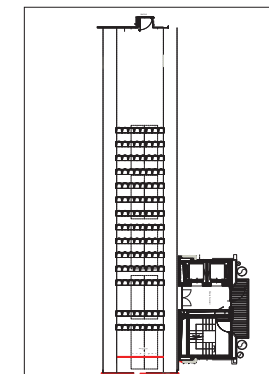

PLANIMETRIE SALE

1 - Spire (plenaria)	70	35	36	36	25	25	28	28	50	25	30	15	50	30	14,54x6,7	3	98	
2 - Nido Verticale (modulare)	24	12	12	12	12	12	14	14	24	12	12	6	20	10	6,2x7,25	3	45	
3 - Solaria (modulare)	20	10	12	12	12	12	14	14	20	10	12	6	20	10	6,2x6,33	3	39	
4 - Diamante (modulare)	20	12	12	12	10	10	12	12	20	10	12	6	20	10	6,2x7,33	3	45	
2+3 Torri di Porta Nuova A	54	20	28	28	28	28	30	30	42	24	24	12	40	20	6,2x13,58	3	84	
3+4 Torri di Porta Nuova B	54	20	28	28	28	28	30	30	42	24	24	12	40	20	6,2x13,66	3	81	
2+3+4 Torri di Porta Nuova	100	45	48	48	34	34	36	36	70	36	36	18	80	40	6,2x20,91	3	126	
5 - Finestra sul Giardino (board room)	-	-	-	-	-	-	8	8	-	-	-	-	-	-	6,54x3,7	2,7	24	✓
Business Room (tutte)	9	3	4	-	6	3	8	4	-	-	-	-	-	-	6x5	2,7	30	✓
Business Room Club (101 e 102)	10	6	4	-	6	3	10	4	-	-	-	-	-	-	6x5	2,7	30	✓
Il Giardino	-	-	-	-	-	-	-	-	-	-	-	-	250	120	15,2x42,8	aperto	1092	✓
Piazzetta della Magnolia	-	-	-	-	-	-	-	-	-	-	-	-	180	100	-	aperto	595	✓
La Terrazza	180	100	100	100	40	40	44	44	120	100	60	40	150	140	39,72x7,73	2,4	260	✓
Il Solarium	-	-	-	-	-	-	-	-	-	-	-	-	100	80	39,72x7,74	aperto	200	✓
Penthouse Suite Alpi	-	-	-	-	-	-	-	-	-	-	-	-	25	12	6x16	2,7	96	✓
Penthouse Suite Porta Nuova	-	-	-	-	-	-	-	-	-	-	-	-	25	12	6x16	2,7	96	✓
Penthouse Suite Alpi + Porta Nuova	-	-	-	-	-	-	-	-	-	-	-	-	50	25	6x32	2,7	192	✓
Penthouse Suite Duomo	-	-	-	-	-	-	-	-	-	-	-	-	25	12	7x13,5	2,7	94	✓
Penthouse Suite City Life	-	-	-	-	-	-	-	-	-	-	-	-	10	6	8x7,5	2,7	60	✓
Penthouse Suite Milano Verticale	-	-	-	-	-	-	-	-	-	-	-	-	85	40	14x32	2,7	370	✓
Rooftop Alpi	-	-	-	-	-	-	-	-	-	-	-	-	60	35	9,7x18	aperto	174	✓
Rooftop Porta Nuova	-	-	-	-	-	-	-	-	-	-	-	-	60	35	9,7x18	aperto	174	✓
Rooftop Duomo	-	-	-	-	-	-	-	-	-	-	-	-	40	20	8x14	aperto	112	✓
Rooftop City Life	-	-	-	-	-	-	-	-	-	-	-	-	25	12	8x9,5	aperto	76	✓
Rooftop Porta Nuova + Duomo	-	-	-	-	-	-	-	-	-	-	-	-	100	80	17,7x16	aperto	286	✓
Rooftop Porta Nuova + Duomo + Alpi	-	-	-	-	-	-	-	-	-	-	-	-	160	150	17,7x36	aperto	460	✓
Rooftop P.ta Nuova + Alpi	-	-	-	-	-	-	-	-	-	-	-	-	120	110	9,7x36	aperto	348	✓
Rooftop Alpi + City Life	-	-	-	-	-	-	-	-	-	-	-	-	65	65	17,7x14	aperto	250	✓
Rooftop Milano Verticale	-	-	-	-	-	-	-	-	-	-	-	-	200	110	17,7x36	aperto	536	✓