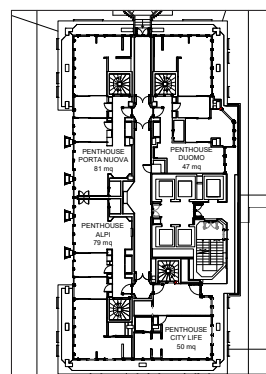

PLANIMETRIE SALE

1 - Spire (plenaria)	70	35	36	36	25	25	28	28	50	25	30	15	50	30	14,54x6,7	3	98	
2 - Nido Verticale (modulare)	24	12	12	12	12	12	14	14	24	12	12	6	20	10	6,2x7,25	3	45	
3 - Solaria (modulare)	20	10	12	12	12	12	14	14	20	10	12	6	20	10	6,2x6,33	3	39	
4 - Diamante (modulare)	20	12	12	12	10	10	12	12	20	10	12	6	20	10	6,2x7,33	3	45	
2+3 Torri di Porta Nuova A	54	20	28	28	28	28	30	30	42	24	24	12	40	20	6,2x13,58	3	84	
3+4 Torri di Porta Nuova B	54	20	28	28	28	28	30	30	42	24	24	12	40	20	6,2x13,66	3	81	
2+3+4 Torri di Porta Nuova	100	45	48	48	34	34	36	36	70	36	36	18	80	40	6,2x20,91	3	126	
5 - Finestra sul Giardino (board room)	-	-	-	-	-	-	8	8	-	-	-	-	-	-	6,54x3,7	2,7	24	✓
Business Room (tutte)	9	3	4	-	6	3	8	4	-	-	-	-	-	-	6x5	2,7	30	✓
Business Room Club (101 e 102)	10	6	4	-	6	3	10	4	-	-	-	-	-	-	6x5	2,7	30	✓
Il Giardino	-	-	-	-	-	-	-	-	-	-	-	-	250	120	15,2x42,8	aperto	1092	✓
Piazzetta della Magnolia	-	-	-	-	-	-	-	-	-	-	-	-	180	100	-	aperto	595	✓
La Terrazza	180	100	100	100	40	40	44	44	120	100	60	40	150	140	39,72x7,73	2,4	260	✓
Il Solarium	-	-	-	-	-	-	-	-	-	-	-	-	100	80	39,72x7,74	aperto	200	✓
Penthouse Suite Alpi	-	-	-	-	-	-	-	-	-	-	-	-	25	12	6x16	2,7	96	✓
Penthouse Suite Porta Nuova	-	-	-	-	-	-	-	-	-	-	-	-	25	12	6x16	2,7	96	✓
Penthouse Suite Alpi + Porta Nuova	-	-	-	-	-	-	-	-	-	-	-	-	50	25	6x32	2,7	192	✓
Penthouse Suite Duomo	-	-	-	-	-	-	-	-	-	-	-	-	25	12	7x13,5	2,7	94	✓
Penthouse Suite City Life	-	-	-	-	-	-	-	-	-	-	-	-	10	6	8x7,5	2,7	60	✓
Penthouse Suite Milano Verticale	-	-	-	-	-	-	-	-	-	-	-	-	85	40	14x32	2,7	370	✓
Rooftop Alpi	-	-	-	-	-	-	-	-	-	-	-	-	60	35	9,7x18	aperto	174	✓
Rooftop Porta Nuova	-	-	-	-	-	-	-	-	-	-	-	-	60	35	9,7x18	aperto	174	✓
Rooftop Duomo	-	-	-	-	-	-	-	-	-	-	-	-	40	20	8x14	aperto	112	✓
Rooftop City Life	-	-	-	-	-	-	-	-	-	-	-	-	25	12	8x9,5	aperto	76	✓
Rooftop Porta Nuova + Duomo	-	-	-	-	-	-	-	-	-	-	-	-	100	80	17,7x16	aperto	286	✓
Rooftop Porta Nuova + Duomo + Alpi	-	-	-	-	-	-	-	-	-	-	-	-	160	150	17,7x36	aperto	460	✓
Rooftop P.ta Nuova + Alpi	-	-	-	-	-	-	-	-	-	-	-	-	120	110	9,7x36	aperto	348	✓
Rooftop Alpi + City Life	-	-	-	-	-	-	-	-	-	-	-	-	65	65	17,7x14	aperto	250	✓
Rooftop Milano Verticale	-	-	-	-	-	-	-	-	-	-	-	-	200	110	17,7x36	aperto	536	✓