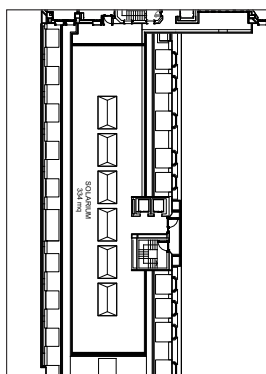

PLANIMETRIE SALE

1 - Spire (plenaria)	70	35	36	36	25	25	28	28	50	25	30	15	50	30	14,54x6,7	3	98	
2 - Nido Verticale (modulare)	24	12	12	12	12	12	14	14	24	12	12	6	20	10	6,2x7,25	3	45	
3 - Solaria (modulare)	20	10	12	12	12	12	14	14	20	10	12	6	20	10	6,2x6,33	3	39	
4 - Diamante (modulare)	20	12	12	12	10	10	12	12	20	10	12	6	20	10	6,2x7,33	3	45	
2+3 Torri di Porta Nuova A	54	20	28	28	28	28	30	30	42	24	24	12	40	20	6,2x13,58	3	84	
3+4 Torri di Porta Nuova B	54	20	28	28	28	28	30	30	42	24	24	12	40	20	6,2x13,66	3	81	
2+3+4 Torri di Porta Nuova	100	45	48	48	34	34	36	36	70	36	36	18	80	40	6,2x20,91	3	126	
5 - Finestra sul Giardino (board room)	-	-	-	-	-	-	8	8	-	-	-	-	-	-	6,54x3,7	2,7	24	✓
Business Room (tutte)	9	3	4	-	6	3	8	4	-	-	-	-	-	-	6x5	2,7	30	✓
Business Room Club (101 e 102)	10	6	4	-	6	3	10	4	-	-	-	-	-	-	6x5	2,7	30	✓
Il Giardino	-	-	-	-	-	-	-	-	-	-	-	-	250	120	15,2x42,8	aperto	1092	✓
Piazzetta della Magnolia	-	-	-	-	-	-	-	-	-	-	-	-	180	100	-	aperto	595	✓
La Terrazza	180	100	100	100	40	40	44	44	120	100	60	40	150	140	39,72x7,73	2,4	260	✓
Il Solarium	-	-	-	-	-	-	-	-	-	-	-	-	100	80	39,72x7,74	aperto	200	✓
Penthouse Suite Alpi	-	-	-	-	-	-	-	-	-	-	-	-	25	12	6x16	2,7	96	✓
Penthouse Suite Porta Nuova	-	-	-	-	-	-	-	-	-	-	-	-	25	12	6x16	2,7	96	✓
Penthouse Suite Alpi + Porta Nuova	-	-	-	-	-	-	-	-	-	-	-	-	50	25	6x32	2,7	192	✓
Penthouse Suite Duomo	-	-	-	-	-	-	-	-	-	-	-	-	25	12	7x13,5	2,7	94	✓
Penthouse Suite City Life	-	-	-	-	-	-	-	-	-	-	-	-	10	6	8x7,5	2,7	60	✓
Penthouse Suite Milano Verticale	-	-	-	-	-	-	-	-	-	-	-	-	85	40	14x32	2,7	370	✓
Rooftop Alpi	-	-	-	-	-	-	-	-	-	-	-	-	60	35	9,7x18	aperto	174	✓
Rooftop Porta Nuova	-	-	-	-	-	-	-	-	-	-	-	-	60	35	9,7x18	aperto	174	✓
Rooftop Duomo	-	-	-	-	-	-	-	-	-	-	-	-	40	20	8x14	aperto	112	✓
Rooftop City Life	-	-	-	-	-	-	-	-	-	-	-	-	25	12	8x9,5	aperto	76	✓
Rooftop Porta Nuova + Duomo	-	-	-	-	-	-	-	-	-	-	-	-	100	80	17,7x16	aperto	286	✓
Rooftop Porta Nuova + Duomo + Alpi	-	-	-	-	-	-	-	-	-	-	-	-	160	150	17,7x36	aperto	460	✓
Rooftop P.ta Nuova + Alpi	-	-	-	-	-	-	-	-	-	-	-	-	120	110	9,7x36	aperto	348	✓
Rooftop Alpi + City Life	-	-	-	-	-	-	-	-	-	-	-	-	65	65	17,7x14	aperto	250	✓
Rooftop Milano Verticale	-	-	-	-	-	-	-	-	-	-	-	-	200	110	17,7x36	aperto	536	✓