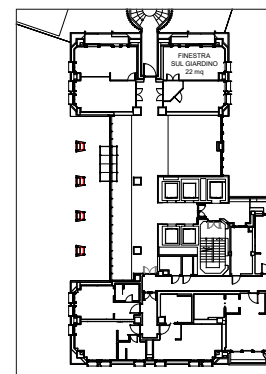

PLANIMETRIE SALE

1 - Spire (plenaria)	70	35	36	36	25	25	28	28	50	25	30	15	50	30	14,54x6,7	3	98	
2 - Nido Verticale (modulare)	24	12	12	12	12	12	14	14	24	12	12	6	20	10	6,2x7,25	3	45	
3 - Solaria (modulare)	20	10	12	12	12	12	14	14	20	10	12	6	20	10	6,2x6,33	3	39	
4 - Diamante (modulare)	20	12	12	12	10	10	12	12	20	10	12	6	20	10	6,2x7,33	3	45	
2+3 Torri di Porta Nuova A	54	20	28	28	28	28	30	30	42	24	24	12	40	20	6,2x13,58	3	84	
3+4 Torri di Porta Nuova B	54	20	28	28	28	28	30	30	42	24	24	12	40	20	6,2x13,66	3	81	
2+3+4 Torri di Porta Nuova	100	45	48	48	34	34	36	36	70	36	36	18	80	40	6,2x20,91	3	126	
5 - Finestra sul Giardino (board room)	-	-	-	-	-	-	8	8	-	-	-	-	-	-	6,54x3,7	2,7	24	✓
Business Room (tutte)	9	3	4	-	6	3	8	4	-	-	-	-	-	-	6x5	2,7	30	✓
Business Room Club (101 e 102)	10	6	4	-	6	3	10	4	-	-	-	-	-	-	6x5	2,7	30	✓
Il Giardino	-	-	-	-	-	-	-	-	-	-	-	-	250	120	15,2x42,8	aperto	1092	✓
Piazzetta della Magnolia	-	-	-	-	-	-	-	-	-	-	-	-	180	100	-	aperto	595	✓
La Terrazza	180	100	100	100	40	40	44	44	120	100	60	40	150	140	39,72x7,73	2,4	260	✓
Il Solarium	-	-	-	-	-	-	-	-	-	-	-	-	100	80	39,72x7,74	aperto	200	✓
Penthouse Suite Alpi	-	-	-	-	-	-	-	-	-	-	-	-	25	12	6x16	2,7	96	✓
Penthouse Suite Porta Nuova	-	-	-	-	-	-	-	-	-	-	-	-	25	12	6x16	2,7	96	✓
Penthouse Suite Alpi + Porta Nuova	-	-	-	-	-	-	-	-	-	-	-	-	50	25	6x32	2,7	192	✓
Penthouse Suite Duomo	-	-	-	-	-	-	-	-	-	-	-	-	25	12	7x13,5	2,7	94	✓
Penthouse Suite City Life	-	-	-	-	-	-	-	-	-	-	-	-	10	6	8x7,5	2,7	60	✓
Penthouse Suite Milano Verticale	-	-	-	-	-	-	-	-	-	-	-	-	85	40	14x32	2,7	370	✓
Rooftop Alpi	-	-	-	-	-	-	-	-	-	-	-	-	60	35	9,7x18	aperto	174	✓
Rooftop Porta Nuova	-	-	-	-	-	-	-	-	-	-	-	-	60	35	9,7x18	aperto	174	✓
Rooftop Duomo	-	-	-	-	-	-	-	-	-	-	-	-	40	20	8x14	aperto	112	✓
Rooftop City Life	-	-	-	-	-	-	-	-	-	-	-	-	25	12	8x9,5	aperto	76	✓
Rooftop Porta Nuova + Duomo	-	-	-	-	-	-	-	-	-	-	-	-	100	80	17,7x16	aperto	286	✓
Rooftop Porta Nuova + Duomo + Alpi	-	-	-	-	-	-	-	-	-	-	-	-	160	150	17,7x36	aperto	460	✓
Rooftop P.ta Nuova + Alpi	-	-	-	-	-	-	-	-	-	-	-	-	120	110	9,7x36	aperto	348	✓
Rooftop Alpi + City Life	-	-	-	-	-	-	-	-	-	-	-	-	65	65	17,7x14	aperto	250	✓
Rooftop Milano Verticale	-	-	-	-	-	-	-	-	-	-	-	-	200	110	17,7x36	aperto	536	✓