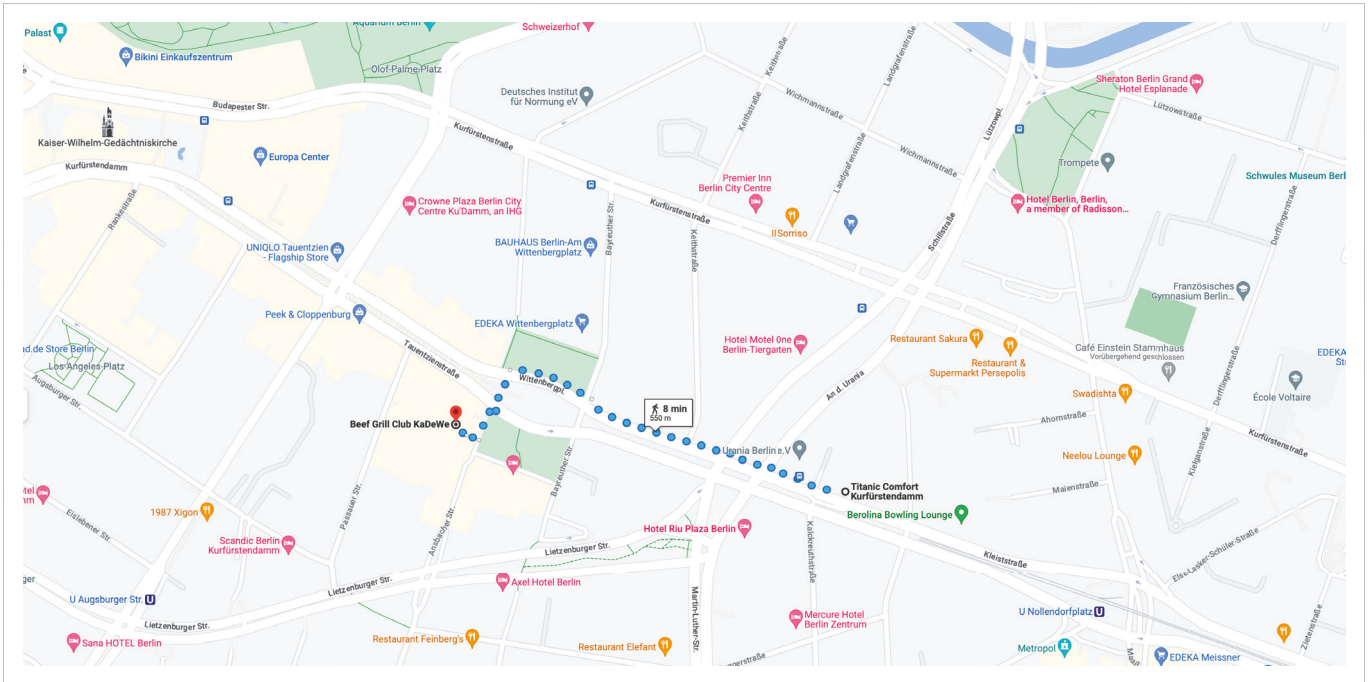

BEEF GRILL CLUB BY HASIR AT KADEWE