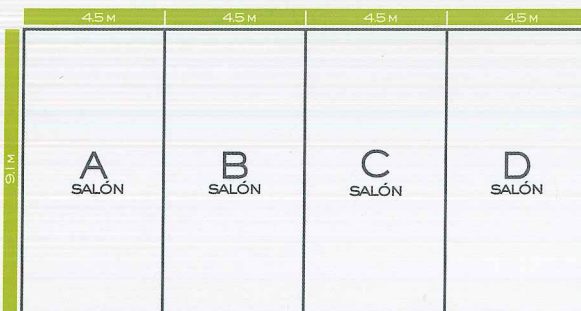

MONTAJE	A	B	C	D	AB	CD	ABC	BCD	GRAN SALÓN
AUDITORIO	35	35	35	35	85	85	125	125	170
ESCUELA	25	25	25	25	35	35	60	60	85
1/2 LUNA	20	20	20	20	45	45	75	75	120
BANQUETE	20	20	20	20	40	40	70	70	140
RUSO	20	20	20	20	40	40	50	50	70
HERRADURA	20	20	20	20	30	30	45	45	55