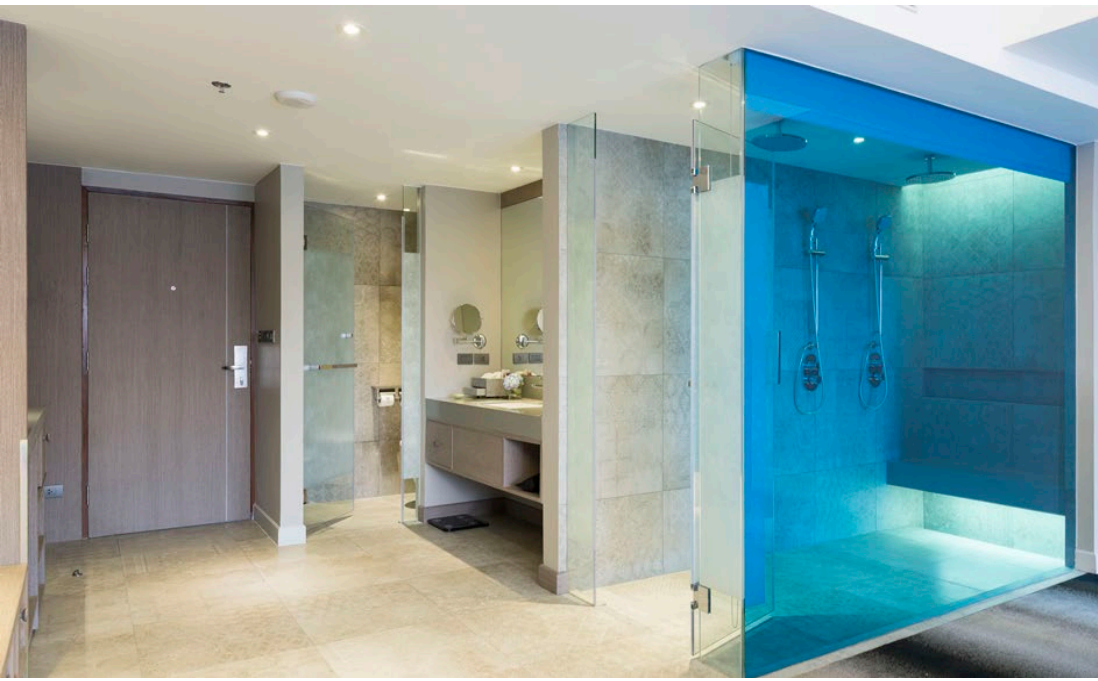

U NIMMAN CHIANG MAI

Premium Deluxe Corner (36 sqm.)

U NIMMAN CHIANG MAI

Premium Deluxe Corner (36 sqm.)

U NIMMAN CHIANG MAI

One Bedroom Family Suite (67 sqm.)

U NIMMAN CHIANG MAI