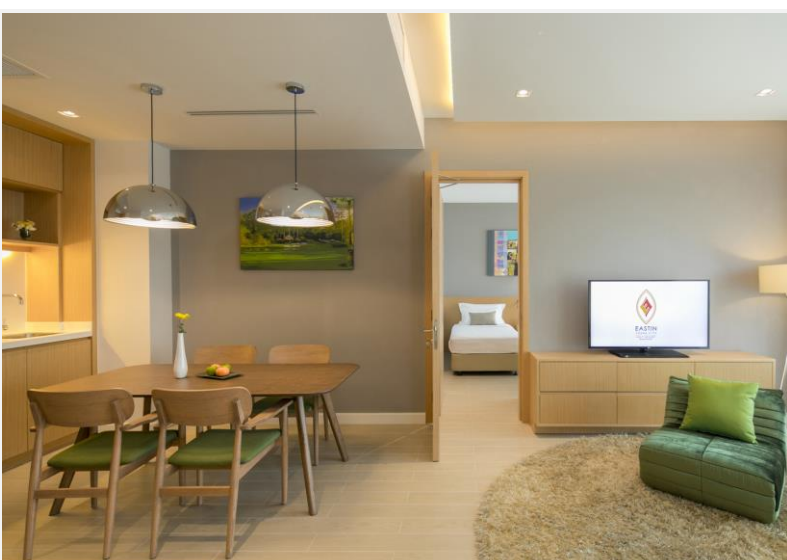

ห้องซูพีเรีย

ห้องซูพีเรีย ได้รับการออกแบบอย่างดี ทันสมัย สะดวกสบายด้วยเครื่องนอนอย่างดี ฝักบัวอาบน้ำขนาดใหญ่ เครื่องปรับอากาศ โทรทัศน์พร้อมสัญญาณดาวเทียมต่างประเทศ มินิบาร์ โทรศัพท์ กาต้มน้ำไฟฟ้า ไดรเปาผม และตู้นิรภัยภายในห้องพัก

ห้องซูพีเรีย พรีเมียม

ห้องซูพีเรีย พรีเมียม ได้รับการออกแบบด้วยสไตล์เรียบหรู ระเบียงสามารถมองเห็นวิวสระว่ายน้ำ สะดวกสบายด้วยสิ่งอำนวยความสะดวกครบครัน

ห้องซูพีเรีย วิวสนามกอล์ฟ

ห้องซูพีเรีย วิวสนามกอล์ฟ แวดล้อมด้วยธรรมชาติ ได้รับการออกแบบให้สามารถมองเห็นวิวทิวทัศน์ของสนามกอล์ฟแบบพาโรนามา ห้องพักประกอบด้วยชุดเครื่องนอนอย่างดี พร้อมสิ่งอำนวยความสะดวกครบครัน

ห้องสวีท 1 ห้องนอน

ห้องสวีท 1 ห้องนอน ได้รับการออกแบบอย่างหรูหราเพื่อความความสะดวกสบายเป็นสำคัญ เน้นพื้นที่พักผ่อนกว้างขวาง สิ่งอำนวยความสะดวกครบครัน ระเบียงส่วนตัวชมสวน พื้นที่รับประทานอาหาร พร้อมครัวขนาดเล็ก รวมถึงเครื่องนอนอย่างดี

ห้องแพมิลี่สวีท 2 ห้องนอน

ห้องแพมิลี่สวีท 2 ห้องนอน ได้รับการออกแบบอย่างหรูหราเพื่อความความสะดวกสบายของครอบครัวเป็นสำคัญ เน้นพื้นที่พักผ่อนขนาดใหญ่ สิ่งอำนวยความสะดวกครบครัน ระเบียงส่วนตัวชมสวน พื้นที่รับประทานอาหาร พร้อมครัวขนาดเล็ก รวมถึงเครื่องนอนอย่างดี