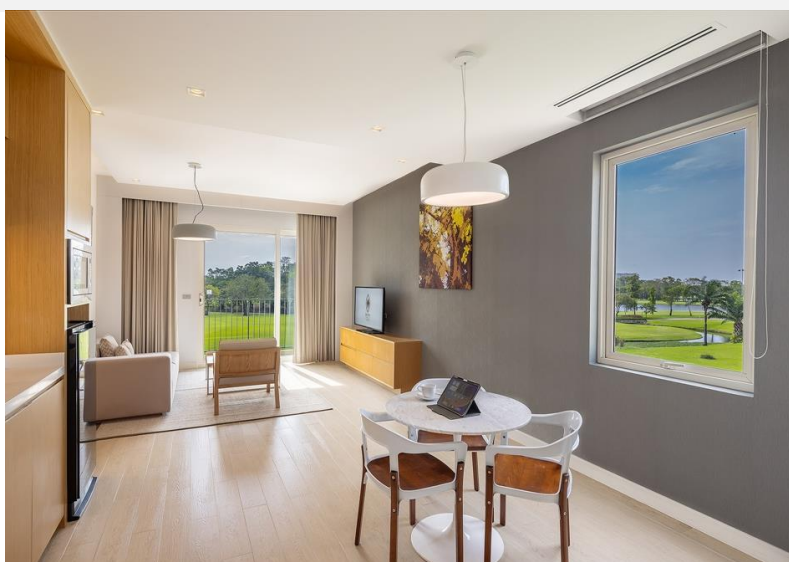

ห้องซูพีเรีย

ห้องซูพีเรีย ได้รับการออกแบบอย่างดี ทันสมัย สะดวกสบายด้วยเครื่องนอนอย่างดี ฝักบัวอาบน้ำขนาดใหญ่ เครื่องปรับอากาศ โทรทัศน์พร้อมสัญญาณดาวเทียมต่างประเทศ มินิบาร์ โทรศัพท์ กาต้มน้ำไฟฟ้า ไดรเปาผม และตู้นิรภัยภายในห้องพัก

ห้องซูพีเรีย พรีเมียม

ห้องซูพีเรีย พรีเมียม ได้รับการออกแบบด้วยสไตล์เรียบหรู ระเบียงสามารถมองเห็นวิวสระว่ายน้ำ สะดวกสบายด้วยสิ่งอำนวยความสะดวกครบครัน

ห้องซูพีเรีย วิวสนามกอล์ฟ

ห้องซูพีเรีย วิวสนามกอล์ฟ แวดล้อมด้วยธรรมชาติ ได้รับการออกแบบให้สามารถมองเห็นวิวทิวทัศน์ของสนามกอล์ฟแบบพาโรนามา ห้องพักประกอบด้วยชุดเครื่องนอนอย่างดี พร้อมสิ่งอำนวยความสะดวกครบครัน

ห้องสวีท 1 ห้องนอน วิวด้านนอก

ห้องสวีท 1 ห้องนอน วิวด้านนอก ได้รับการออกแบบอย่างหรูหราเพื่อความความสะดวกสบายเป็นสำคัญ เน้นพื้นที่พักผ่อนกว้างขวาง สิ่งอำนวยความสะดวกครบครัน ระเบียงส่วนตัวชมวิวด้านนอกของสนามกอล์ฟ พื้นที่รับประทานอาหาร พร้อมครัวขนาดเล็ก รวมถึงเครื่องนอน