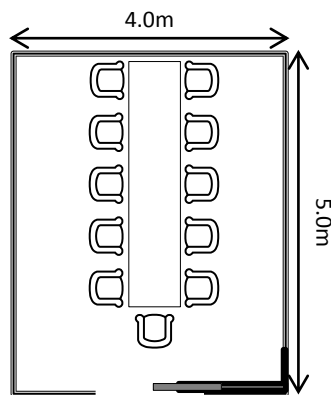

Area 面積： 20 m² / 215ft²

Capacity 可容納人數： 11 (Banquet 宴會)

ENQUIRY | 查詢

T: +852 3763 8783 | F: +852 3763 8833 | E: EVENTS@THELUXEMANOR.COM

THE LUXE MANOR 帝樂文娜公館 | 39 kimberley road, tsim sha tsui, kowloon, hk 香港九龍尖沙咀金巴利道39號
T: +852 3763 8888 | F: +852 3763 8899 | WWW.THELUXEMANOR.COM