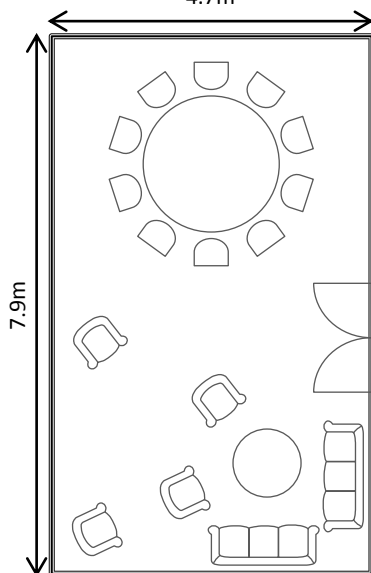

#### Banquet 宴會

4.7m

Area 面積：37m<sup>2</sup> / 400ft<sup>2</sup>  
Capacity 可容納人數：10

#### Cocktail 酒會

4.7m

Area 面積：37m<sup>2</sup> / 400ft<sup>2</sup>  
Capacity 可容納人數：20