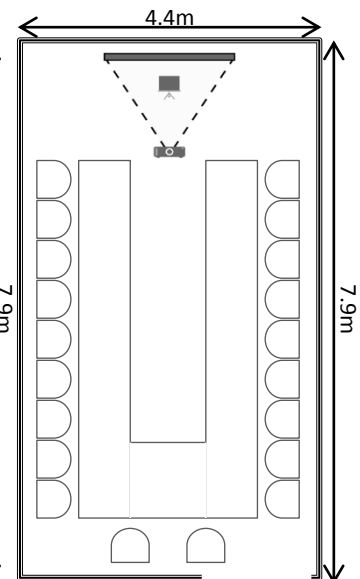

Area 面積：35m<sup>2</sup> / 377ft<sup>2</sup>  
Capacity 可容納人數：24

Cocktail 酒會

Area 面積：35m<sup>2</sup> / 377ft<sup>2</sup>  
Capacity 可容納人數：30

Theater 劇院

Area 面積：35m<sup>2</sup> / 377ft<sup>2</sup>  
Capacity 可容納人數：30

U-Shape U 型

Area 面積：35m<sup>2</sup> / 377ft<sup>2</sup>  
Capacity 可容納人數：20