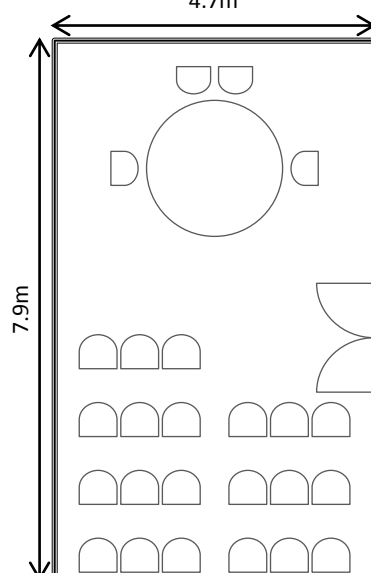

#### Banquet 宴會

4.7m

Area 面積：37m<sup>2</sup> / 400ft<sup>2</sup>  
Capacity 可容納人數：10

#### Cocktail 酒會

4.7m

Area 面積：37m<sup>2</sup> / 400ft<sup>2</sup>  
Capacity 可容納人數：20

#### Theater 劇院

4.7m

Area 面積：37m<sup>2</sup> / 400ft<sup>2</sup>  
Capacity 可容納人數：20