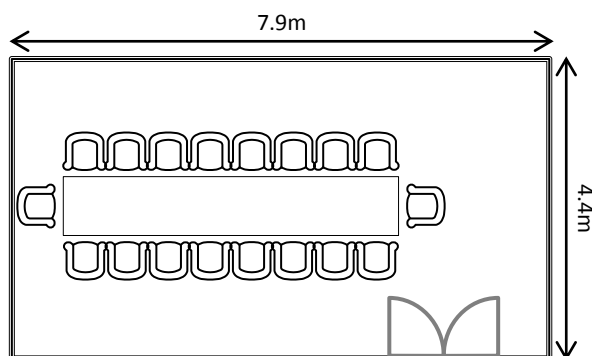

### Heaven

Heaven comes visually alive in this space laden with white and glittering fixture.

柔和的白色和亮麗的座椅，把室內瞬間幻化成聖潔的天堂國度。

Area 面積： 34 m<sup>2</sup> / 365ft<sup>2</sup>

Capacity 可容納人數： 18 (Banquet 宴會)