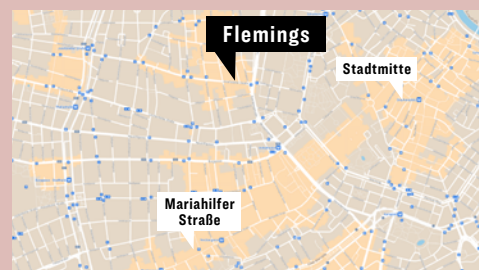

# FLEMINGS HOTELS

**Flemings Selection Hotel Wien-City**  
**Josefstädter Straße 10-12**  
**1080 Wien**

### Mobility

25 angemietete Garagenplätze in der ASTORIA-Garage / 2 Elektro-Ladestationen (beide für Tesla kompatibel, 1 davon für restl. E-Autos)

### Entfernungen

Messe und Kongresszentrum 5,8 km / Hauptbahnhof 4,0 km / Stadtmitte 1,1 km / Mariahilfer Straße 1 km / Prater 3,9 km / Naschmarkt 1,5 km / Schloss Schönbrunn 4,8 km / Flughafen 20 km /