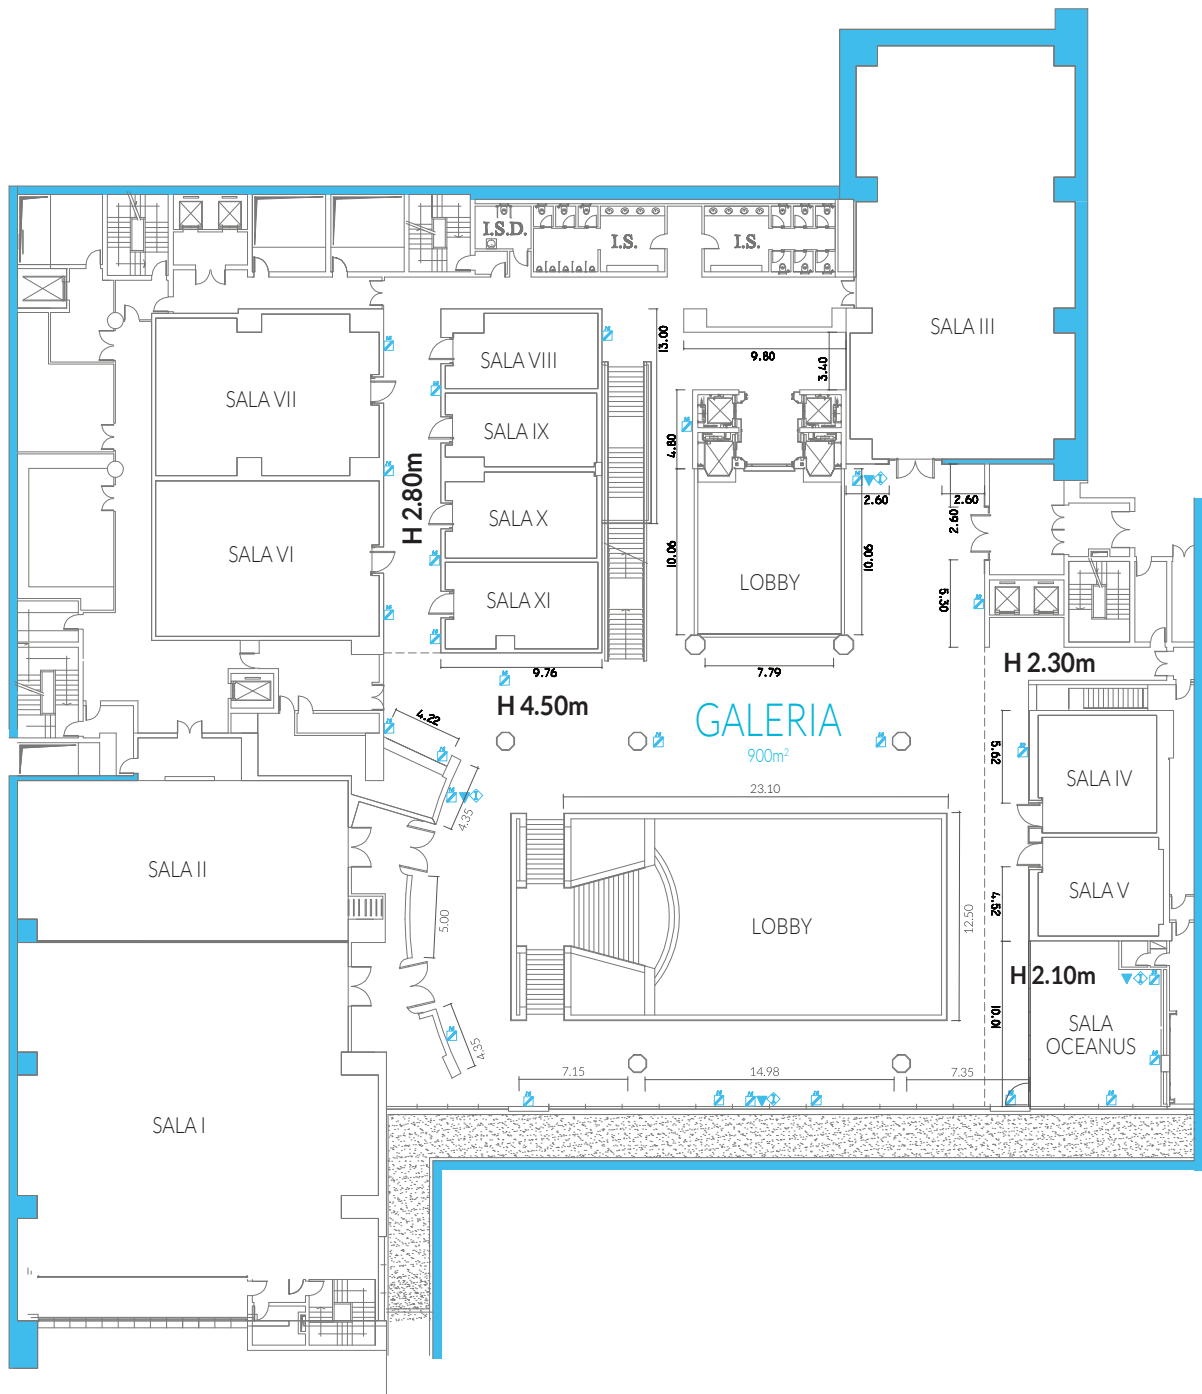

HOTEL CASCAIS MIRAGEM

HEALTH & SPA

GALERIA

Área | Area **900 m²**
Altura | Height **2.10/4.50 m**