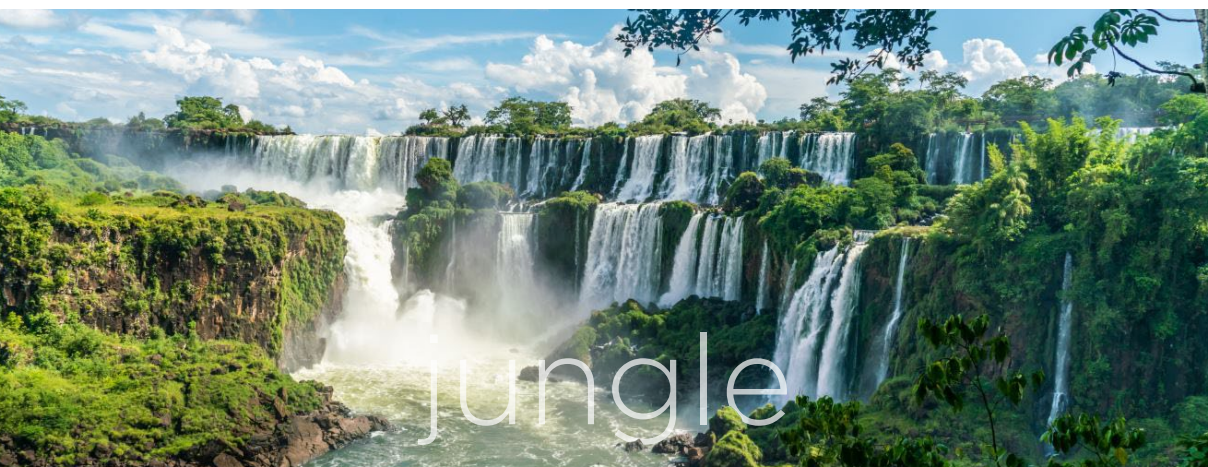

GRAND
HOTELS
LUX

Chile

Paraguay

Iguazú Grand y Panoramic Grand
Puerto Iguazú

Brasil

Argentina

Uruguay

Recoleta Grand
Buenos Aires

Conectividade

 **Aeroporto Internacional Ministro Pistarini (EZE)**
60 min de carro a Recoleta

Aeroparque Jorge Newbery (AEP)
25 min de carro a Recoleta

  **Múltiplos acessos terrestres**

 **Acesso fluvial desde Colonia, Montevideu ou Punta del Este, Uruguai**