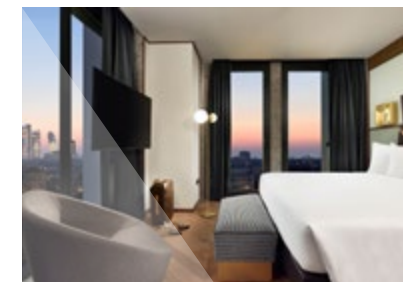

Located in the heart of the Porta Nuova - Garibaldi district of Milan. 4 modular meeting rooms and numerous multifunctional spaces. Unconventional event spaces such as the Secret Garden and the private square. Charming Penthouse suite with 500sqm panoramic terrace.

BUONO A SAPERSI / USEFUL INFO

Edificio costruito con grande attenzione alla sostenibilità e al risparmio energetico. È possibile disporre degli ultimi due piani in esclusiva grazie alla modulazione delle 4 Penthouse suite e della loro terrazza panoramica. Parcheggio privato a pagamento. Uno spazio aperto al quarto piano, il giardino di oltre 1000mq ed una piazzetta privata antistante l'hotel sono interessanti soluzioni per eventi non convenzionali. Il nome scelto è un omaggio all'attitudine milanese di propensione verso l'alto, verso nuove vette e nuovi obiettivi.

The building was built with great attention to sustainability and energy saving. It is possible to have the last two floors exclusively thanks to the modulation of the 4 Penthouse suites and their panoramic terrace. Private parking on request. An open space on the fourth floor, the garden of over 1000sqm and a private square in front of the hotel are interesting solutions for unconventional events. The name chosen is a tribute to the Milanese attitude upward propensity, towards new heights and new goals.

8,8 km
dall'aeroporto di Milano Linate (LIN)
from the airport of Milan Linate (LIN)

49 km
dall'aeroporto di Milano Malpensa (MXP)
from the airport of Milan Malpensa (MXP)

2,2 km
vicino al Centro città
near City centre

270 mt
dalla stazione FS di Milano Porta Garibaldi
from the Milan Porta Garibaldi railway station

180 mt
da piazza Gae Aulenti (attrazione turistica)
from Gae Aulenti square (tourist attraction)