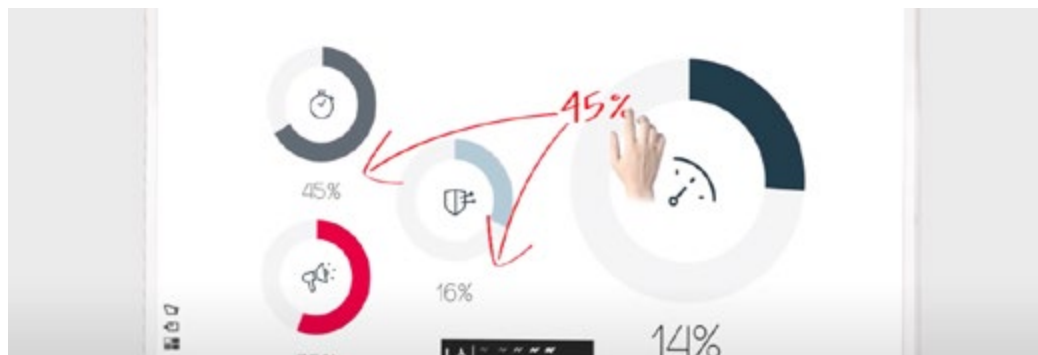

La SmartRoom di Milano Verticale by Divox, consente lo svolgimento di eventi in presenza, in remoto oppure ibridi, garantendo a chi segue a distanza la stessa user experience dei presenti. Tecnologie hands-free e interattività audio e video hanno dato vita ad un prodotto estremamente innovativo e di impatto per il business.

Servizio da richiedere in preventivo.

Milano Verticale' SmartRoom by Divox, allows the carrying out of events in presence, remotely or hybrid, guaranteeing to the remote users the same experience of the present ones. Hands-free technologies along with audio and video interactivity have given life to an extremely innovative and impactful business product.

Service to be requested in the quote.

SCAN TO LEARN MORE

Proiezioni laser Full HD 16:9 con penna multi-touch e funzionalità Finger Touch

Full HD 16:9 laser projection with multi-touch pen and Finger Touch functionality