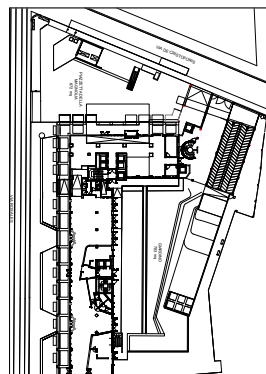

PLANIMETRIE SALE

	Teatro Theatre	Scuola Classroom	Tavolo a U U shape	Tavolo unico Board room	Banchetti Banquets	Cabaret Cabaret	Cocktail Cocktail	Dimensioni Dimensions	Altezza Height	m² m²	Luce Light							
1 - Spire (plenaria)	70	35	36	36	25	25	28	28	50	25	30	15	50	30	14,54x6,7	3	98	
2 - Nido Verticale (modulare)	24	12	12	12	12	12	14	14	24	12	12	6	20	10	6,2x7,25	3	46	
3 - Solaria (modulare)	20	10	12	12	12	12	14	14	20	10	12	6	20	10	6,2x6,33	3	39	
4 - Diamante (modulare)	20	12	12	12	10	10	12	12	20	10	12	6	20	10	6,2x7,33	3	40	
2+3 Torri di Porta Nuova A	54	20	28	28	28	28	30	30	42	24	24	12	40	20	6,2x13,58	3	84	
3+4 Torri di Porta Nuova B	54	20	28	28	28	28	30	30	42	24	24	12	40	20	6,2x13,66	3	81	
2+3+4 Torri di Porta Nuova	100	45	48	48	34	34	36	36	70	36	36	18	80	40	6,2x20,91	3	126	
5 - Finestra sul Giardino (board room)	-	-	-	-	-	-	8	8	-	-	-	-	-	-	6,54x3,7	2,7	24	✓
Business Room (tutte)	9	3	4	-	6	3	8	4	-	-	-	-	-	-	6x5	2,7	30	✓
Business Room Club (101 e 102)	10	6	4	-	6	3	10	4	-	-	-	-	-	-	6x5	2,7	30	✓
Il Giardino	-	-	-	-	-	-	-	-	-	-	-	-	250	120	15,2x42,8	aperto	1092	✓
Piazzetta della Magnolia	-	-	-	-	-	-	-	-	-	-	-	-	180	100	-	aperto	595	✓
La Terrazza	180	100	-	-	-	-	-	-	150	90	70	35	180	140	39,72x7,73	2,4	305	
Il Solarium	-	-	-	-	-	-	-	-	-	-	-	-	100	80	39,72x7,74	aperto	200	✓
Penthouse Suite Alpi	-	-	-	-	-	-	-	-	-	-	-	-	25	12	6x16	2,7	96	✓
Penthouse Suite Porta Nuova	-	-	-	-	-	-	-	-	-	-	-	-	25	12	6x16	2,7	96	✓
Penthouse Suite Alpi + Porta Nuova	-	-	-	-	-	-	-	-	-	-	-	-	50	25	6x32	2,7	192	✓
Penthouse Suite Duomo	-	-	-	-	-	-	-	-	-	-	-	-	25	12	7x13,5	2,7	94	✓
Penthouse Suite City Life	-	-	-	-	-	-	-	-	-	-	-	-	10	6	8x7,5	2,7	60	✓
Penthouse Suite Milano Verticale	-	-	-	-	-	-	-	-	-	-	-	-	85	40	14x32	2,7	370	✓
Rooftop Alpi	-	-	-	-	-	-	-	-	-	-	-	-	60	35	9,7x18	aperto	174	✓
Rooftop Porta Nuova	-	-	-	-	-	-	-	-	-	-	-	-	60	35	9,7x18	aperto	174	✓
Rooftop Duomo	-	-	-	-	-	-	-	-	-	-	-	-	40	20	8x14	aperto	112	✓
Rooftop City Life	-	-	-	-	-	-	-	-	-	-	-	-	25	12	8x9,5	aperto	76	✓
Rooftop Porta Nuova + Duomo	-	-	-	-	-	-	-	-	-	-	-	-	100	80	17,7x16	aperto	286	✓
Rooftop Porta Nuova + Duomo + Alpi	-	-	-	-	-	-	-	-	-	-	-	-	160	150	17,7x36	aperto	460	✓
Rooftop P.ta Nuova + Alpi	-	-	-	-	-	-	-	-	-	-	-	-	120	110	9,7x36	aperto	348	✓
Rooftop Alpi + City Life	-	-	-	-	-	-	-	-	-	-	-	-	65	65	17,7x14	aperto	250	✓
Rooftop Milano Verticale	-	-	-	-	-	-	-	-	-	-	-	-	200	110	17,7x36	aperto	536	