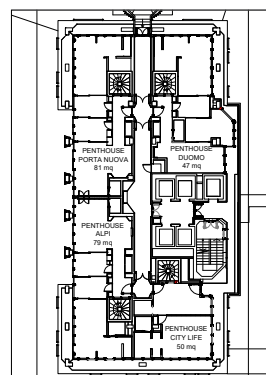

PLANIMETRIE SALE

	Teatro Theatre	Scuola Classroom	Tavolo a U U shape	Tavolo unico Board room	Banchetti Banquets	Cabaret Cabaret	Cocktail Cocktail	Dimensioni Dimensions	Altezza Height	m² m²	Luce Light							
1 - Spire (plenaria)	70	35	36	36	25	25	28	28	50	25	30	15	50	30	14,54x6,7	3	98	
2 - Nido Verticale (modulare)	24	12	12	12	12	12	14	14	24	12	12	6	20	10	6,2x7,25	3	46	
3 - Solaria (modulare)	20	10	12	12	12	12	14	14	20	10	12	6	20	10	6,2x6,33	3	39	
4 - Diamante (modulare)	20	12	12	12	10	10	12	12	20	10	12	6	20	10	6,2x7,33	3	40	
2+3 Torri di Porta Nuova A	54	20	28	28	28	28	30	30	42	24	24	12	40	20	6,2x13,58	3	84	
3+4 Torri di Porta Nuova B	54	20	28	28	28	28	30	30	42	24	24	12	40	20	6,2x13,66	3	81	
2+3+4 Torri di Porta Nuova	100	45	48	48	34	34	36	36	70	36	36	18	80	40	6,2x20,91	3	126	
5 - Finestra sul Giardino (board room)	-	-	-	-	-	-	8	8	-	-	-	-	-	-	6,54x3,7	2,7	24	✓
Business Room (tutte)	9	3	4	-	6	3	8	4	-	-	-	-	-	-	6x5	2,7	30	✓
Business Room Club (101 e 102)	10	6	4	-	6	3	10	4	-	-	-	-	-	-	6x5	2,7	30	✓
Il Giardino	-	-	-	-	-	-	-	-	-	-	-	-	250	120	15,2x42,8	aperto	1092	✓
Piazzetta della Magnolia	-	-	-	-	-	-	-	-	-	-	-	-	180	100	-	aperto	595	✓
La Terrazza	180	100	-	-	-	-	-	-	150	90	70	35	180	140	39,72x7,73	2,4	305	
Il Solarium	-	-	-	-	-	-	-	-	-	-	-	-	100	80	39,72x7,74	aperto	200	✓
Penthouse Suite Alpi	-	-	-	-	-	-	-	-	-	-	-	-	25	12	6x16	2,7	96	✓
Penthouse Suite Porta Nuova	-	-	-	-	-	-	-	-	-	-	-	-	25	12	6x16	2,7	96	✓
Penthouse Suite Alpi + Porta Nuova	-	-	-	-	-	-	-	-	-	-	-	-	50	25	6x32	2,7	192	✓
Penthouse Suite Duomo	-	-	-	-	-	-	-	-	-	-	-	-	25	12	7x13,5	2,7	94	✓
Penthouse Suite City Life	-	-	-	-	-	-	-	-	-	-	-	-	10	6	8x7,5	2,7	60	✓
Penthouse Suite Milano Verticale	-	-	-	-	-	-	-	-	-	-	-	-	85	40	14x32	2,7	370	✓
Rooftop Alpi	-	-	-	-	-	-	-	-	-	-	-	-	60	35	9,7x18	aperto	174	✓
Rooftop Porta Nuova	-	-	-	-	-	-	-	-	-	-	-	-	60	35	9,7x18	aperto	174	✓
Rooftop Duomo	-	-	-	-	-	-	-	-	-	-	-	-	40	20	8x14	aperto	112	✓
Rooftop City Life	-	-	-	-	-	-	-	-	-	-	-	-	25	12	8x9,5	aperto	76	✓
Rooftop Porta Nuova + Duomo	-	-	-	-	-	-	-	-	-	-	-	-	100	80	17,7x16	aperto	286	✓
Rooftop Porta Nuova + Duomo + Alpi	-	-	-	-	-	-	-	-	-	-	-	-	160	150	17,7x36	aperto	460	✓
Rooftop P.ta Nuova + Alpi	-	-	-	-	-	-	-	-	-	-	-	-	120	110	9,7x36	aperto	348	✓
Rooftop Alpi + City Life	-	-	-	-	-	-	-	-	-	-	-	-	65	65	17,7x14	aperto	250	✓
Rooftop Milano Verticale	-	-	-	-	-	-	-	-	-	-	-	-	200	110	17,7x36	aperto	536	