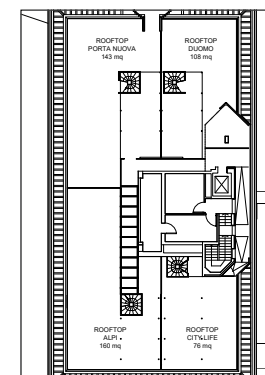

PLANIMETRIE SALE

	Teatro Theatre	Scuola Classroom	Tavolo a U U shape	Tavolo unico Board room	Banchetti Banquets	Cabaret Cabaret	Cocktail Cocktail	Dimensioni Dimensions	Altezza Height	m² m²	Luce Light							
1 - Spire (plenaria)	70	35	36	36	25	25	28	28	50	25	30	15	50	30	14,54x6,7	3	98	
2 - Nido Verticale (modulare)	24	12	12	12	12	12	14	14	24	12	12	6	20	10	6,2x7,25	3	46	
3 - Solaria (modulare)	20	10	12	12	12	12	14	14	20	10	12	6	20	10	6,2x6,33	3	39	
4 - Diamante (modulare)	20	12	12	12	10	10	12	12	20	10	12	6	20	10	6,2x7,33	3	40	
2+3 Torri di Porta Nuova A	54	20	28	28	28	28	30	30	42	24	24	12	40	20	6,2x13,58	3	84	
3+4 Torri di Porta Nuova B	54	20	28	28	28	28	30	30	42	24	24	12	40	20	6,2x13,66	3	81	
2+3+4 Torri di Porta Nuova	100	45	48	48	34	34	36	36	70	36	36	18	80	40	6,2x20,91	3	126	
5 - Finestra sul Giardino (board room)	-	-	-	-	-	-	8	8	-	-	-	-	-	-	6,54x3,7	2,7	24	✓
Business Room (tutte)	9	3	4	-	6	3	8	4	-	-	-	-	-	-	6x5	2,7	30	✓
Business Room Club (101 e 102)	10	6	4	-	6	3	10	4	-	-	-	-	-	-	6x5	2,7	30	✓
Il Giardino	-	-	-	-	-	-	-	-	-	-	-	-	250	120	15,2x42,8	aperto	1092	✓
Piazzetta della Magnolia	-	-	-	-	-	-	-	-	-	-	-	-	180	100	-	aperto	595	✓
La Terrazza	180	100	-	-	-	-	-	-	150	90	70	35	180	140	39,72x7,73	2,4	305	
Il Solarium	-	-	-	-	-	-	-	-	-	-	-	-	100	80	39,72x7,74	aperto	200	✓
Penthouse Suite Alpi	-	-	-	-	-	-	-	-	-	-	-	-	25	12	6x16	2,7	96	✓
Penthouse Suite Porta Nuova	-	-	-	-	-	-	-	-	-	-	-	-	25	12	6x16	2,7	96	✓
Penthouse Suite Alpi + Porta Nuova	-	-	-	-	-	-	-	-	-	-	-	-	50	25	6x32	2,7	192	✓
Penthouse Suite Duomo	-	-	-	-	-	-	-	-	-	-	-	-	25	12	7x13,5	2,7	94	✓
Penthouse Suite City Life	-	-	-	-	-	-	-	-	-	-	-	-	10	6	8x7,5	2,7	60	✓
Penthouse Suite Milano Verticale	-	-	-	-	-	-	-	-	-	-	-	-	85	40	14x32	2,7	370	✓
Rooftop Alpi	-	-	-	-	-	-	-	-	-	-	-	-	60	35	9,7x18	aperto	174	✓
Rooftop Porta Nuova	-	-	-	-	-	-	-	-	-	-	-	-	60	35	9,7x18	aperto	174	✓
Rooftop Duomo	-	-	-	-	-	-	-	-	-	-	-	-	40	20	8x14	aperto	112	✓
Rooftop City Life	-	-	-	-	-	-	-	-	-	-	-	-	25	12	8x9,5	aperto	76	✓
Rooftop Porta Nuova + Duomo	-	-	-	-	-	-	-	-	-	-	-	-	100	80	17,7x16	aperto	286	✓
Rooftop Porta Nuova + Duomo + Alpi	-	-	-	-	-	-	-	-	-	-	-	-	160	150	17,7x36	aperto	460	✓
Rooftop P.ta Nuova + Alpi	-	-	-	-	-	-	-	-	-	-	-	-	120	110	9,7x36	aperto	348	✓
Rooftop Alpi + City Life	-	-	-	-	-	-	-	-	-	-	-	-	65	65	17,7x14	aperto	250	✓
Rooftop Milano Verticale	-	-	-	-	-	-	-	-	-	-	-	-	200	110	17,7x36	aperto	536	