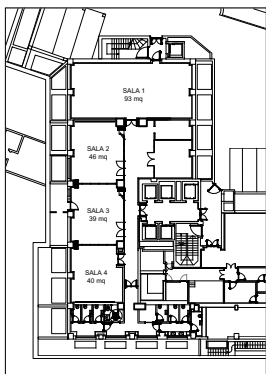

PLANIMETRIE SALE

	Teatro Theatre	Scuola Classroom	Tavolo a U U shape	Tavolo unico Board room	Banchetti Banquets	Cabaret Cabaret	Cocktail Cocktail	Dimensioni Dimensions	Altezza Height	m² m²	Luce Light							
1 - Spire (plenaria)	70	35	36	36	25	25	28	28	50	25	30	15	50	30	14,54x6,7	3	98	
2 - Nido Verticale (modulare)	24	12	12	12	12	12	14	14	24	12	12	6	20	10	6,2x7,25	3	46	
3 - Solaria (modulare)	20	10	12	12	12	12	14	14	20	10	12	6	20	10	6,2x6,33	3	39	
4 - Diamante (modulare)	20	12	12	12	10	10	12	12	20	10	12	6	20	10	6,2x7,33	3	40	
2+3 Torri di Porta Nuova A	54	20	28	28	28	28	30	30	42	24	24	12	40	20	6,2x13,58	3	84	
3+4 Torri di Porta Nuova B	54	20	28	28	28	28	30	30	42	24	24	12	40	20	6,2x13,66	3	81	
2+3+4 Torri di Porta Nuova	100	45	48	48	34	34	36	36	70	36	36	18	80	40	6,2x20,91	3	126	
5 - Finestra sul Giardino (board room)	-	-	-	-	-	-	8	8	-	-	-	-	-	-	6,54x3,7	2,7	24	✓
Business Room (tutte)	9	3	4	-	6	3	8	4	-	-	-	-	-	-	6x5	2,7	30	✓
Business Room Club (101 e 102)	10	6	4	-	6	3	10	4	-	-	-	-	-	-	6x5	2,7	30	✓
Il Giardino	-	-	-	-	-	-	-	-	-	-	-	-	250	120	15,2x42,8	aperto	1092	✓
Piazzetta della Magnolia	-	-	-	-	-	-	-	-	-	-	-	-	180	100	-	aperto	595	✓
La Terrazza	180	100	-	-	-	-	-	-	150	90	70	35	180	140	39,72x7,73	2,4	305	
Il Solarium	-	-	-	-	-	-	-	-	-	-	-	-	100	80	39,72x7,74	aperto	200	✓
Penthouse Suite Alpi	-	-	-	-	-	-	-	-	-	-	-	-	25	12	6x16	2,7	96	✓
Penthouse Suite Porta Nuova	-	-	-	-	-	-	-	-	-	-	-	-	25	12	6x16	2,7	96	✓
Penthouse Suite Alpi + Porta Nuova	-	-	-	-	-	-	-	-	-	-	-	-	50	25	6x32	2,7	192	✓
Penthouse Suite Duomo	-	-	-	-	-	-	-	-	-	-	-	-	25	12	7x13,5	2,7	94	✓
Penthouse Suite City Life	-	-	-	-	-	-	-	-	-	-	-	-	10	6	8x7,5	2,7	60	✓
Penthouse Suite Milano Verticale	-	-	-	-	-	-	-	-	-	-	-	-	85	40	14x32	2,7	370	✓
Rooftop Alpi	-	-	-	-	-	-	-	-	-	-	-	-	60	35	9,7x18	aperto	174	✓
Rooftop Porta Nuova	-	-	-	-	-	-	-	-	-	-	-	-	60	35	9,7x18	aperto	174	✓
Rooftop Duomo	-	-	-	-	-	-	-	-	-	-	-	-	40	20	8x14	aperto	112	✓
Rooftop City Life	-	-	-	-	-	-	-	-	-	-	-	-	25	12	8x9,5	aperto	76	✓
Rooftop Porta Nuova + Duomo	-	-	-	-	-	-	-	-	-	-	-	-	100	80	17,7x16	aperto	286	✓
Rooftop Porta Nuova + Duomo + Alpi	-	-	-	-	-	-	-	-	-	-	-	-	160	150	17,7x36	aperto	460	✓
Rooftop P.ta Nuova + Alpi	-	-	-	-	-	-	-	-	-	-	-	-	120	110	9,7x36	aperto	348	✓
Rooftop Alpi + City Life	-	-	-	-	-	-	-	-	-	-	-	-	65	65	17,7x14	aperto	250	✓
Rooftop Milano Verticale	-	-	-	-	-	-	-	-	-	-	-	-	200	110	17,7x36	aperto	536	