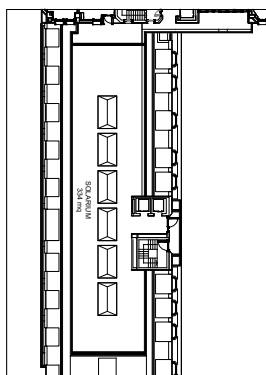

PLANIMETRIE SALE

	Teatro Theatre	Scuola Classroom	Tavolo a U U shape	Tavolo unico Board room	Banchetti Banquets	Cabaret Cabaret	Cocktail Cocktail	Dimensioni Dimensions	Altezza Height	m² m²	Luce Light							
1 - Spire (plenaria)	70	35	36	36	25	25	28	28	50	25	30	15	50	30	14,54x6,7	3	98	
2 - Nido Verticale (modulare)	24	12	12	12	12	12	14	14	24	12	12	6	20	10	6,2x7,25	3	46	
3 - Solaria (modulare)	20	10	12	12	12	12	14	14	20	10	12	6	20	10	6,2x6,33	3	39	
4 - Diamante (modulare)	20	12	12	12	10	10	12	12	20	10	12	6	20	10	6,2x7,33	3	40	
2+3 Torri di Porta Nuova A	54	20	28	28	28	28	30	30	42	24	24	12	40	20	6,2x13,58	3	84	
3+4 Torri di Porta Nuova B	54	20	28	28	28	28	30	30	42	24	24	12	40	20	6,2x13,66	3	81	
2+3+4 Torri di Porta Nuova	100	45	48	48	34	34	36	36	70	36	36	18	80	40	6,2x20,91	3	126	
5 - Finestra sul Giardino (board room)	-	-	-	-	-	-	8	8	-	-	-	-	-	-	6,54x3,7	2,7	24	✓
Business Room (tutte)	9	3	4	-	6	3	8	4	-	-	-	-	-	-	6x5	2,7	30	✓
Business Room Club (101 e 102)	10	6	4	-	6	3	10	4	-	-	-	-	-	-	6x5	2,7	30	✓
Il Giardino	-	-	-	-	-	-	-	-	-	-	-	-	250	120	15,2x42,8	aperto	1092	✓
Piazzetta della Magnolia	-	-	-	-	-	-	-	-	-	-	-	-	180	100	-	aperto	595	✓
La Terrazza	180	100	-	-	-	-	-	-	150	90	70	35	180	140	39,72x7,73	2,4	305	
Il Solarium	-	-	-	-	-	-	-	-	-	-	-	-	100	80	39,72x7,74	aperto	200	✓
Penthouse Suite Alpi	-	-	-	-	-	-	-	-	-	-	-	-	25	12	6x16	2,7	96	✓
Penthouse Suite Porta Nuova	-	-	-	-	-	-	-	-	-	-	-	-	25	12	6x16	2,7	96	✓
Penthouse Suite Alpi + Porta Nuova	-	-	-	-	-	-	-	-	-	-	-	-	50	25	6x32	2,7	192	✓
Penthouse Suite Duomo	-	-	-	-	-	-	-	-	-	-	-	-	25	12	7x13,5	2,7	94	✓
Penthouse Suite City Life	-	-	-	-	-	-	-	-	-	-	-	-	10	6	8x7,5	2,7	60	✓
Penthouse Suite Milano Verticale	-	-	-	-	-	-	-	-	-	-	-	-	85	40	14x32	2,7	370	✓
Rooftop Alpi	-	-	-	-	-	-	-	-	-	-	-	-	60	35	9,7x18	aperto	174	✓
Rooftop Porta Nuova	-	-	-	-	-	-	-	-	-	-	-	-	60	35	9,7x18	aperto	174	✓
Rooftop Duomo	-	-	-	-	-	-	-	-	-	-	-	-	40	20	8x14	aperto	112	✓
Rooftop City Life	-	-	-	-	-	-	-	-	-	-	-	-	25	12	8x9,5	aperto	76	✓
Rooftop Porta Nuova + Duomo	-	-	-	-	-	-	-	-	-	-	-	-	100	80	17,7x16	aperto	286	✓
Rooftop Porta Nuova + Duomo + Alpi	-	-	-	-	-	-	-	-	-	-	-	-	160	150	17,7x36	aperto	460	✓
Rooftop P.ta Nuova + Alpi	-	-	-	-	-	-	-	-	-	-	-	-	120	110	9,7x36	aperto	348	✓
Rooftop Alpi + City Life	-	-	-	-	-	-	-	-	-	-	-	-	65	65	17,7x14	aperto	250	✓
Rooftop Milano Verticale	-	-	-	-	-	-	-	-	-	-	-	-	200	110	17,7x36	aperto	536	