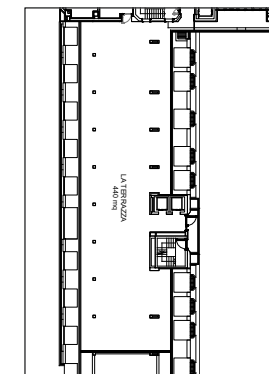

PLANIMETRIE SALE

	Teatro Theatre	Scuola Classroom	Tavolo a U U shape	Tavolo unico Board room	Banchetti Banquets	Cabaret Cabaret	Cocktail Cocktail	Dimensioni Dimensions	Altezza Height	m² m²	Luce Light							
1 - Spire (plenaria)	70	35	36	36	25	25	28	28	50	25	30	15	50	30	14,54x6,7	3	98	
2 - Nido Verticale (modulare)	24	12	12	12	12	12	14	14	24	12	12	6	20	10	6,2x7,25	3	46	
3 - Solaria (modulare)	20	10	12	12	12	12	14	14	20	10	12	6	20	10	6,2x6,33	3	39	
4 - Diamante (modulare)	20	12	12	12	10	10	12	12	20	10	12	6	20	10	6,2x7,33	3	40	
2+3 Torri di Porta Nuova A	54	20	28	28	28	28	30	30	42	24	24	12	40	20	6,2x13,58	3	84	
3+4 Torri di Porta Nuova B	54	20	28	28	28	28	30	30	42	24	24	12	40	20	6,2x13,66	3	81	
2+3+4 Torri di Porta Nuova	100	45	48	48	34	34	36	36	70	36	36	18	80	40	6,2x20,91	3	126	
5 - Finestra sul Giardino (board room)	-	-	-	-	-	-	8	8	-	-	-	-	-	-	6,54x3,7	2,7	24	✓
Business Room (tutte)	9	3	4	-	6	3	8	4	-	-	-	-	-	-	6x5	2,7	30	✓
Business Room Club (101 e 102)	10	6	4	-	6	3	10	4	-	-	-	-	-	-	6x5	2,7	30	✓
Il Giardino	-	-	-	-	-	-	-	-	-	-	-	-	250	120	15,2x42,8	aperto	1092	✓
Piazzetta della Magnolia	-	-	-	-	-	-	-	-	-	-	-	-	180	100	-	aperto	595	✓
La Terrazza	180	100	-	-	-	-	-	-	150	90	70	35	180	140	39,72x7,73	2,4	305	
Il Solarium	-	-	-	-	-	-	-	-	-	-	-	-	100	80	39,72x7,74	aperto	200	✓
Penthouse Suite Alpi	-	-	-	-	-	-	-	-	-	-	-	-	25	12	6x16	2,7	96	✓
Penthouse Suite Porta Nuova	-	-	-	-	-	-	-	-	-	-	-	-	25	12	6x16	2,7	96	✓
Penthouse Suite Alpi + Porta Nuova	-	-	-	-	-	-	-	-	-	-	-	-	50	25	6x32	2,7	192	✓
Penthouse Suite Duomo	-	-	-	-	-	-	-	-	-	-	-	-	25	12	7x13,5	2,7	94	✓
Penthouse Suite City Life	-	-	-	-	-	-	-	-	-	-	-	-	10	6	8x7,5	2,7	60	✓
Penthouse Suite Milano Verticale	-	-	-	-	-	-	-	-	-	-	-	-	85	40	14x32	2,7	370	✓
Rooftop Alpi	-	-	-	-	-	-	-	-	-	-	-	-	60	35	9,7x18	aperto	174	✓
Rooftop Porta Nuova	-	-	-	-	-	-	-	-	-	-	-	-	60	35	9,7x18	aperto	174	✓
Rooftop Duomo	-	-	-	-	-	-	-	-	-	-	-	-	40	20	8x14	aperto	112	✓
Rooftop City Life	-	-	-	-	-	-	-	-	-	-	-	-	25	12	8x9,5	aperto	76	✓
Rooftop Porta Nuova + Duomo	-	-	-	-	-	-	-	-	-	-	-	-	100	80	17,7x16	aperto	286	✓
Rooftop Porta Nuova + Duomo + Alpi	-	-	-	-	-	-	-	-	-	-	-	-	160	150	17,7x36	aperto	460	✓
Rooftop P.ta Nuova + Alpi	-	-	-	-	-	-	-	-	-	-	-	-	120	110	9,7x36	aperto	348	✓
Rooftop Alpi + City Life	-	-	-	-	-	-	-	-	-	-	-	-	65	65	17,7x14	aperto	250	✓
Rooftop Milano Verticale	-	-	-	-	-	-	-	-	-	-	-	-	200	110	17,7x36	aperto	536	