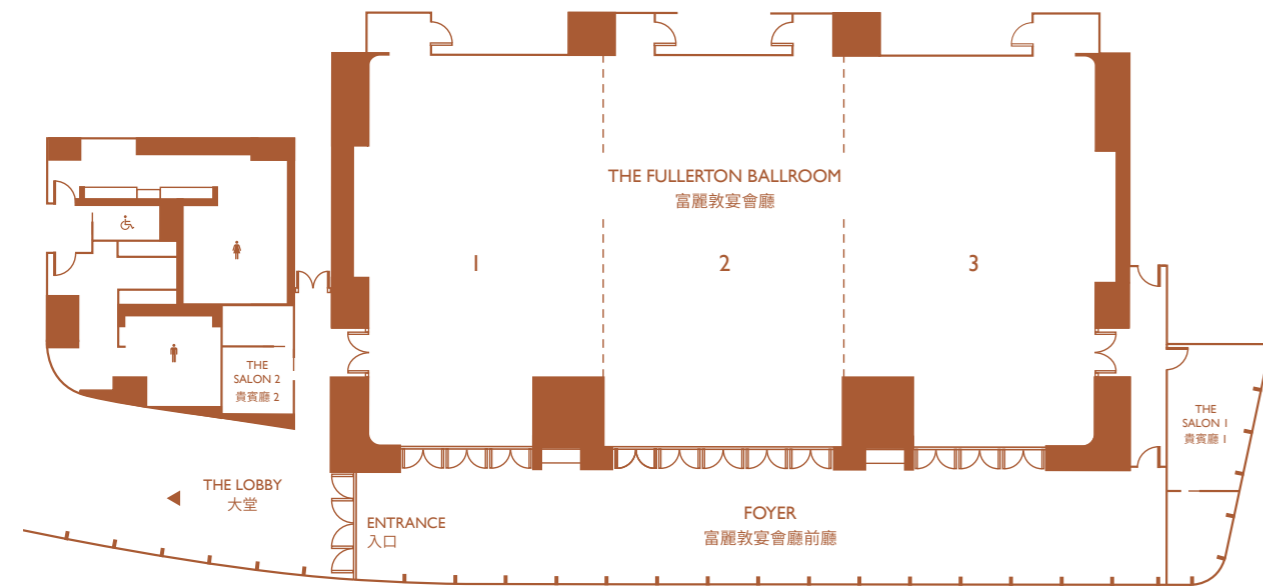

入住寬敞舒適的客房或套房，在壯麗的海景景致下與摯愛攜手展開甜蜜的新婚生活。

酒店將帶領您一同探索充滿活力的南區，感受本地人獨特的生活方式、遊覽各式自然奇觀、海洋公園和無盡的旅遊景點。

VENUE CAPACITY & FLOOR PLANS

場地容納人數及平面圖

Floor Plan

平面圖

1/F

Capacity Table

容納人數表

Floor 樓層	Venue 宴會場地	Size (sq. ft.) 面積 (平方尺)	Size (sq. m.) 面積 (平方米)	Height (ft.) 高度 (尺)	Height (m) 高度 (米)	Banquet 宴會	Cocktail 雞尾酒	Theatre 劇院式
1/F 1樓	Foyer 富麗敦宴會廳前廳	2,110	196	23.6	7.2	96	200	-
	The Fullerton Ballroom 富麗敦宴會廳	5,619	522	23.6	7.2	384	550	531
	The Fullerton Ballroom 1 富麗敦宴會廳 1	1,787	166	23.6	7.2	120	180	167
	The Fullerton Ballroom 2 富麗敦宴會廳 2	1,927	179	23.6	7.2	132	170	165
	The Fullerton Ballroom 3 富麗敦宴會廳 3	1,905	177	23.6	7.2	132	200	179
	The Fullerton Ballroom 1 & 2 富麗敦宴會廳 1 & 2	3,713	345	23.6	7.2	204	350	356
	The Fullerton Ballroom 2 & 3 富麗敦宴會廳 2 & 3	3,832	356	23.6	7.2	204	370	356

Floor Plan

平面圖

3/F

Capacity Table

容納人數表

Floor 樓層	Venue 宴會場地	Size (sq. ft.) 面積 (平方尺)	Size (sq. m.) 面積 (平方米)	Height (ft.) 高度 (尺)	Height (m) 高度 (米)	Banquet 宴會	Cocktail 雞尾酒	Theatre 劇院式	Long Table 長桌
3/F 3樓	The Deck 風閣	3,165	294	-	-	-	80	-	50
	Foyer 前廳	1,367	127	14.1	4.3	-	-	-	-
	The Pavilion 海閣	1,970	183	14.1	4.3	96	120	100	40
	The Conservatory 泓閣	2,626	244	10.5	3.2	120	220	160	60
	The Conservatory 1 泓閣 1	1,313	122	10.5	3.2	60	125	80	30
	The Conservatory 2 泓閣 2	1,313	122	10.5	3.2	60	125	80	30
	The Courtyard 悅閣	1,722	160	-	-	-	100	80	-