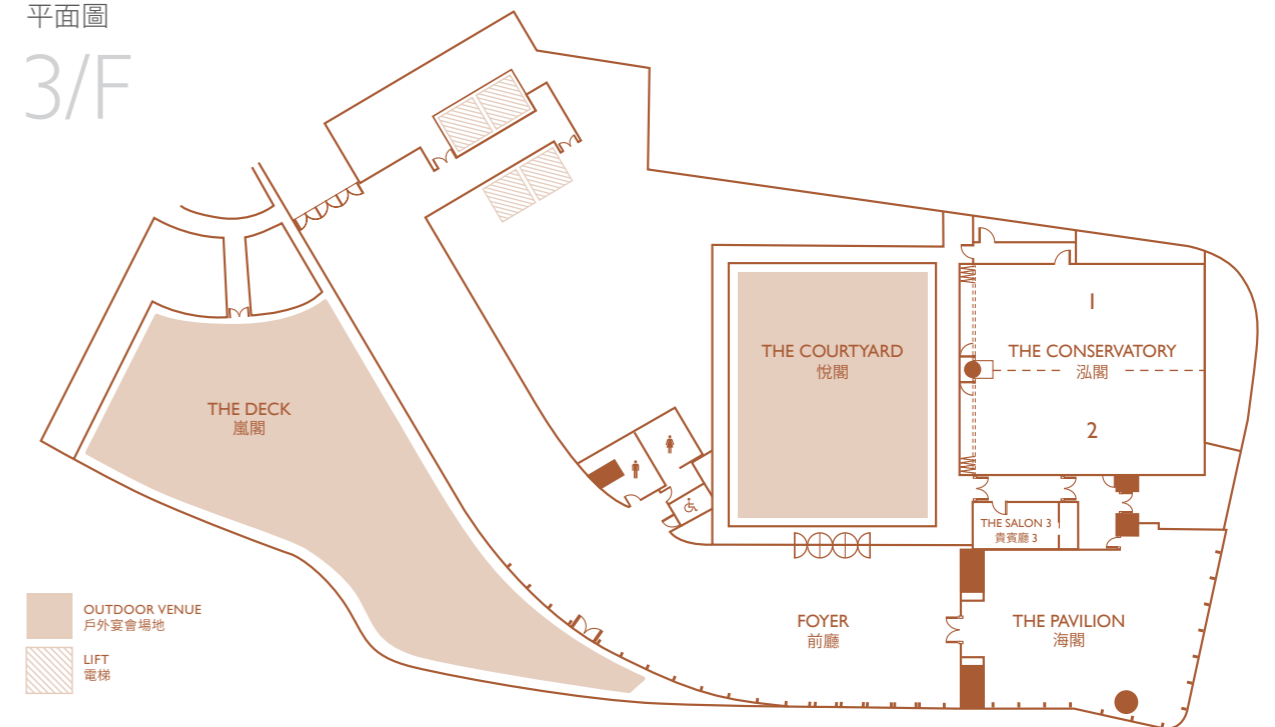

入住寬敞舒適的客房或套房，在壯麗的海景景致下與摯愛攜手展開甜蜜的新婚生活。

酒店將帶領您一同探索充滿活力的南區，感受本地人獨特的生活方式、遊覽各式自然奇觀、海洋公園和無盡的旅遊景點。

VENUE CAPACITY & FLOOR PLANS

場地容納人數及平面圖

Floor Plan

平面圖

1/F

Capacity Table

容納人數表

Floor 樓層	Venue 宴會場地	Size (sq. ft.) 面積 (平方尺)	Size (sq. m.) 面積 (平方米)	Height (ft.) 高度 (尺)	Height (m) 高度 (米)	Banquet 宴會	Cocktail 雞尾酒	Theatre 劇院式
1/F 1樓	Foyer 富麗敦宴會廳前廳	2,110	196	23.6	7.2	96	200	-
	The Fullerton Ballroom 富麗敦宴會廳	5,619	522	23.6	7.2	384	550	531
	The Fullerton Ballroom 1 富麗敦宴會廳 1	1,787	166	23.6	7.2	120	180	167
	The Fullerton Ballroom 2 富麗敦宴會廳 2	1,927	179	23.6	7.2	132	170	165
	The Fullerton Ballroom 3 富麗敦宴會廳 3	1,905	177	23.6	7.2	132	200	179
	The Fullerton Ballroom 1 & 2 富麗敦宴會廳 1 & 2	3,713	345	23.6	7.2	204	350	356
	The Fullerton Ballroom 2 & 3 富麗敦宴會廳 2 & 3	3,832	356	23.6	7.2	204	370	356

Floor Plan

平面圖

3/F

Capacity Table

容納人數表

Floor 樓層	Venue 宴會場地	Size (sq. ft.) 面積 (平方尺)	Size (sq. m.) 面積 (平方米)	Height (ft.) 高度 (尺)	Height (m) 高度 (米)	Banquet 宴會	Cocktail 雞尾酒	Theatre 劇院式	Long Table 長桌
3/F 3樓	The Deck 風閣	3,165	294	-	-	-	80	-	50
	Foyer 前廳	1,367	127	14.1	4.3	-	-	-	-
	The Pavilion 海閣	1,970	183	14.1	4.3	96	120	100	40
	The Conservatory 泓閣	2,626	244	10.5	3.2	120	220	160	60
	The Conservatory 1 泓閣 1	1,313	122	10.5	3.2	60	125	80	30
	The Conservatory 2 泓閣 2	1,313	122	10.5	3.2	60	125	80	30
	The Courtyard 悅閣	1,722	160	-	-	-	100	80	-