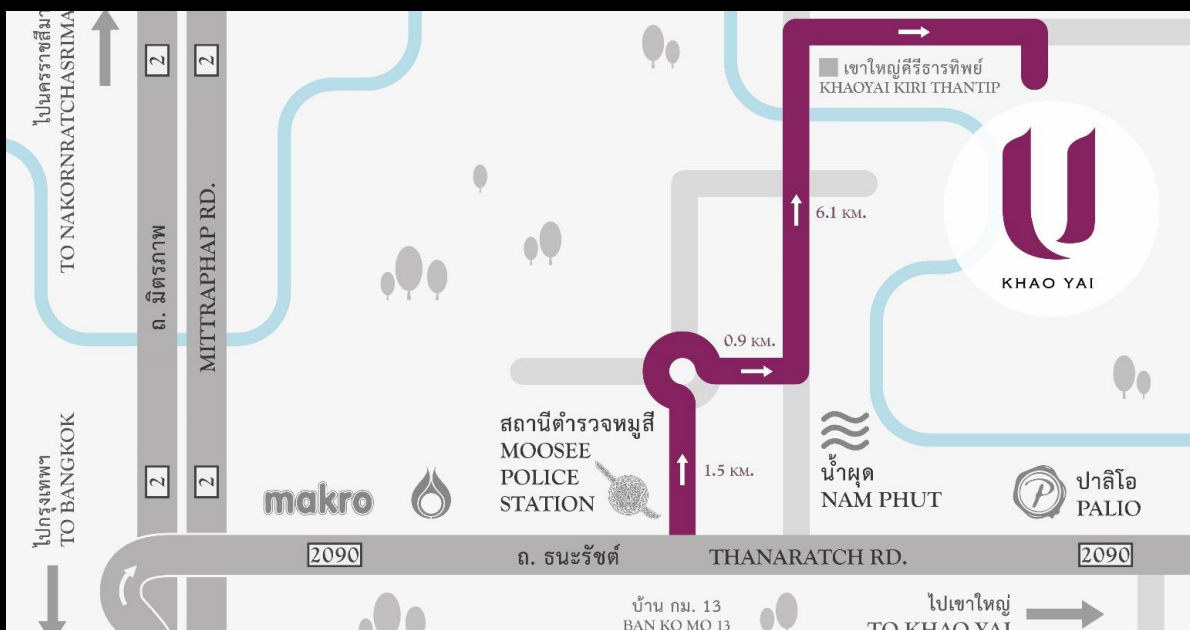

ที่ตั้ง

โรงแรม ยู เขาใหญ่ ห่างจากกรุงเทพฯเพียง 2 ชม. ใกล้อุทยานแห่งชาติเขาใหญ่ ตัวโรงแรมตั้งอยู่ห่างจากถนนธนรัชต์กม.ที่ 13 เป็นระยะทาง 10 กม.

KHAO YAI

99/22, หมู่ 1, ตำบลหมูสี, อำเภอปากช่อง,
จังหวัดนครราชสีมา, 30130 ประเทศไทย