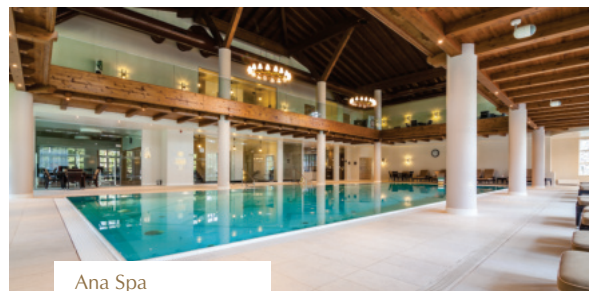

DINING & DRINKING

Mic dejun inclus (bufet suedez)
Altitude Restaurant & Terasa - 225 locuri
Lobby Bar
Oxygen Lounge - 50 locuri

RELAX, REFRESH, REVIVE

Acces gratuit la Ana Spa (piscină indoor, jacuzzi, saune, outdoor hot tub, centru fitness);
Proceduri de wellness și masaje terapeutice;
Activități outdoor de grup;
Cursuri de ski la Ana Ski & Snowboard School

Ana Spa
la Hotel SPORT

Evenimente și conferințe

la munte, în Poiana Brașov

SPAȚIU CONFERINȚE

O sală de evenimente modulară (3 secțiuni);
Capacitate de până la 450 de persoane;
8 săli de întâlniri cu lumină naturală;
Foaier spațios pentru pauze de cafea și bufete standing.