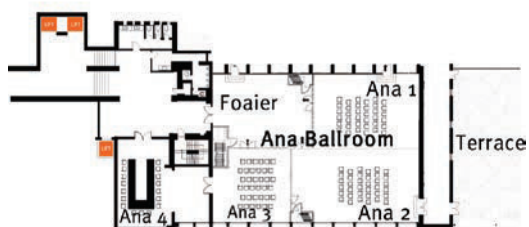

Ana Spa
la Hotel SPORT

Evenimente și conferințe

la munte, în Poiana Brașov

SPAȚIU CONFERINȚE

O sală de evenimente modulară (3 secțiuni);
Capacitate de până la 450 de persoane;
8 săli de întâlniri cu lumină naturală;
Foaier spațios pentru pauze de cafea și bufete standing.

PLANUL SĂLILOR

Plan etaj 4

SĂLI DE CONFERINȚE

ANA BALLROOM - MODULARĂ

Explorare și Personalizare

Spațiu modular cu terasă spre pădurea de brazi și foaier pentru pauza de cafea, adaptabil diversității de evenimente – de la conferințe corporate la petreceri de neuit.

SPORT M/1

Ospitalitate și Intimitate

Evenimentele organizate în această atmosferă primitoare a sălii de la mezanin sunt complementate de o terasă intimă cu vedere spre inima pădurii.

Denumire sală	Recepție	Teatru	Sală de clasă	Formă de U	Banchet	Dimensiuni (m)	Suprafata m ²
ANA BALLROOM 3/4 module	500	450	250	N/A	250	25 x 17.7 x 4.05	450
FOYER prefunction	220	N/A	N/A	N/A	N/A	22 x 8.9 x 4.05	200
ANA 1 modul Ballroom	130	120	50	40	70	13.9 x 8.9 x 4.05	125
ANA 2 modul Ana Ballroom	155	140	60	40	80	15.6 x 8.9 x 4.05	139
ANA 3 modul Ana Ballroom	100	60	40	25	40	9.6 x 8.9 x 4.05	85
ANA 4	100	50	30	40	50	10.6 x 10.8 x 2.6	115
SPORT M/1	50	40	30	30	40	11.1 x 6.9 x 4	60
SPORT M/2	25	30	10	10	20	6.5 x 4.3 x 2.6	28
SPORT 4 2 module	130	120	50	45	60	17.9 x 6.9 x 4	135
Modul SPORT 4	55	40	20	20	20	10.7 x 4.9 x 4	65
Modul SPORT 4	70	80	30	30	40	10.4 x 6.9 x 4	75
TISA BALLROOM 2 module	180	250	130	N/A	180	32.5 x 9.5 x 3.7	310
TISA 1 modul Tisa	120	150	80	60	130	17.5 x 10.5 x 3	180
TISA 2 modul Tisa	60	50	30	30	50	15 x 8 x 3.6	120