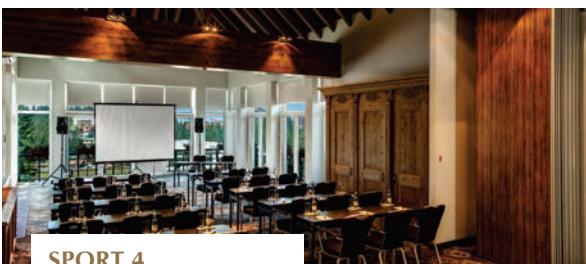

Ana Spa
la Hotel SPORT

Evenimente și conferințe

la munte, în Poiana Brașov

SPAȚIU CONFERINȚE

O sală de evenimente modulară (3 secțiuni);
Capacitate de până la 450 de persoane;
8 săli de întâlniri cu lumină naturală;
Foaier spațios pentru pauze de cafea și bufete standing.

PLANUL SĂLILOR

Plan etaj 4

SĂLI DE CONFERINȚE

ANA BALLROOM - MODULARĂ

Explorare și Personalizare

Spațiu modular cu terasă spre pădurea de brazi și foaier pentru pauza de cafea, adaptabil diversității de evenimente – de la conferințe corporate la petreceri de neuit.

SPORT 4

Lumină și Naturalețe

Cu o capacitate de până la 100 de persoane, sala oferă lumină naturală și deschidere spre terasă, iar în interior, acces la un foaier elegant și lift panoramic destinat exclusiv participanților la evenimente.