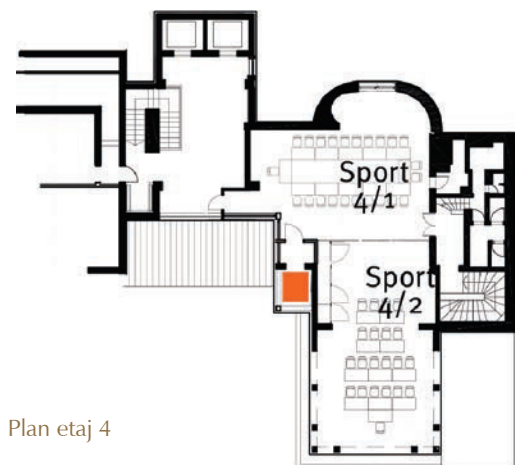

Ana Spa
la Hotel SPORT

Evenimente și conferințe

la munte, în Poiana Brașov

SPAȚIU CONFERINȚE

O sală de evenimente modulară (3 secțiuni);
Capacitate de până la 450 de persoane;
8 săli de întâlniri cu lumină naturală;
Foaier spațios pentru pauze de cafea și bufete standing.

PLANUL SĂLILOR

Plan etaj 4

SĂLI DE CONFERINȚE

ANA BALLROOM - MODULARĂ

Explorare și Personalizare

Spațiu modular cu terasă spre pădurea de brazi și foaier pentru pauza de cafea, adaptabil diversității de evenimente – de la conferințe corporate la petreceri de neuit.

SPORT M/1

Ospitalitate și Intimitate

Evenimentele organizate în această atmosferă primitoare a sălii de la mezanin sunt complementate de o terasă intimă cu vedere spre inima pădurii.

Denumire sală	Recepție	Teatru	Sală de clasă	Formă de U	Banchet	Dimensiuni (m)	Suprafata m ²
ANA BALLROOM 3/4 module	500	450	250	N/A	250	25 x 17.7 x 4.05	450
FOYER prefunction	220	N/A	N/A	N/A	N/A	22 x 8.9 x 4.05	200
ANA 1 modul Ballroom	130	120	50	40	70	13.9 x 8.9 x 4.05	125
ANA 2 modul Ana Ballroom	155	140	60	40	80	15.6 x 8.9 x 4.05	139
ANA 3 modul Ana Ballroom	100	60	40	25	40	9.6 x 8.9 x 4.05	85
ANA 4	100	50	30	40	50	10.6 x 10.8 x 2.6	115
SPORT M/1	50	40	30	30	40	11.1 x 6.9 x 4	60
SPORT M/2	25	30	10	10	20	6.5 x 4.3 x 2.6	28
SPORT 4 2 module	130	120	50	45	60	17.9 x 6.9 x 4	135
Modul SPORT 4	55	40	20	20	20	10.7 x 4.9 x 4	65
Modul SPORT 4	70	80	30	30	40	10.4 x 6.9 x 4	75
TISA BALLROOM 2 module	180	250	130	N/A	180	32.5 x 9.5 x 3.7	310
TISA 1 modul Tisa	120	150	80	60	130	17.5 x 10.5 x 3	180
TISA 2 modul Tisa	60	50	30	30	50	15 x 8 x 3.6	120