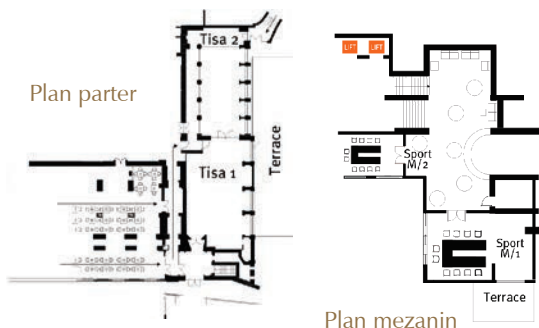

Ana Spa
la Hotel SPORT

Evenimente și conferințe

la munte, în Poiana Brașov

SPAȚIU CONFERINȚE

O sală de evenimente modulară (3 secțiuni);
Capacitate de până la 450 de persoane;
8 săli de întâlniri cu lumină naturală;
Foaier spațios pentru pauze de cafea și bufete standing.

PLANUL SĂLILOR

Plan etaj 4

SĂLI DE CONFERINȚE

ANA BALLROOM - MODULARĂ

Explorare și Personalizare

Spațiu modular cu terasă spre pădurea de brazi și foaier pentru pauza de cafea, adaptabil diversității de evenimente – de la conferințe corporate la petreceri de neuit.