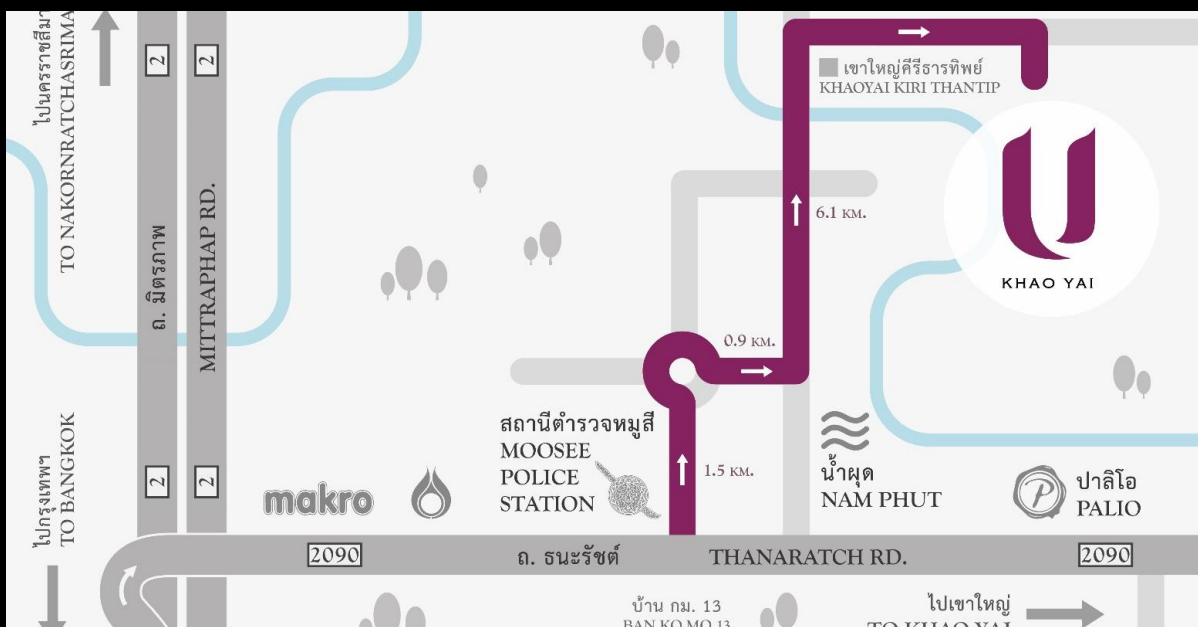

## ที่ตั้ง

โรงแรม ยู เขาใหญ่ ห่างจากกรุงเทพฯเพียง 2 ชม. ใกล้อุทยานแห่งชาติเขาใหญ่ ตัวโรงแรมตั้งอยู่ห่างจากถนนธนรัชต์กม.ที่ 13 เป็นระยะทาง 10 กม.

KHAO YAI

99/22, หมู่ 1, ตำบลหมูสี, อำเภอปากช่อง,  
จังหวัดนครราชสีมา, 30130 ประเทศไทย  
โทร. 044 079 999  
แฟกซ์ 044 079 998