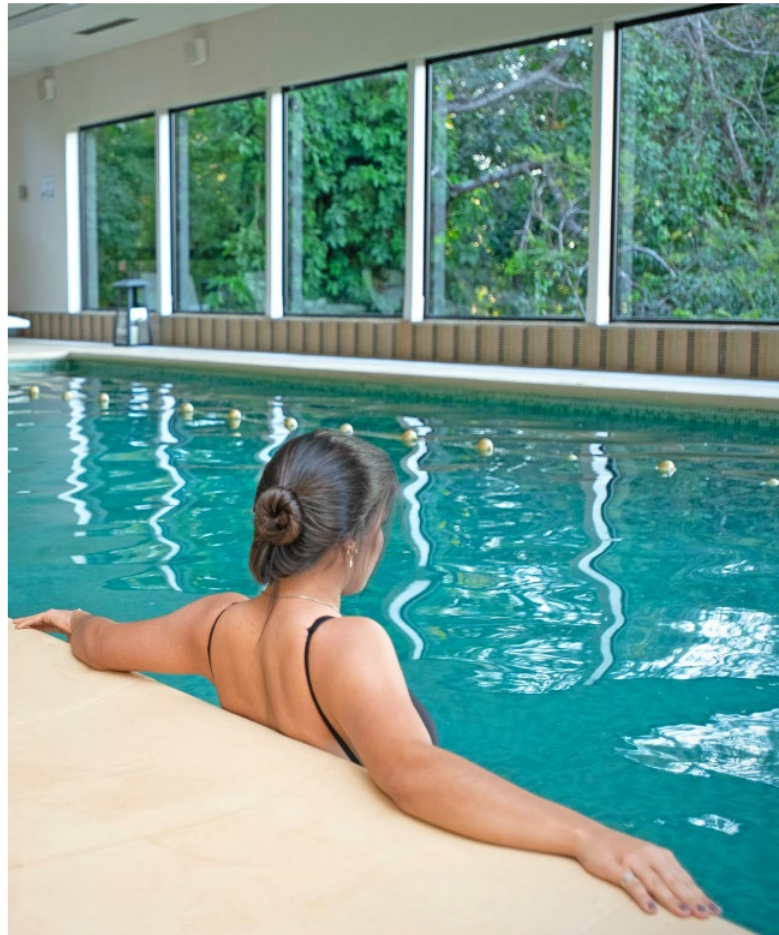

Master Suite | 120 m²

EL JARDÍN RESTAURANT

IGUAZU GRAND HOTEL

LA TERRAZA RESTAURANT

IGUAZU GRAND HOTEL

LOBBY BAR

IGUAZÚ GRAND HOTEL

POOL BAR

IGUAZU GRAND HOTEL

MEETINGS & EVENTS

IGUAZU GRAND HOTEL

	 Area	 Auditorium	 Cocktail	 Banquet	 U-Shape	 Classroom	 Boardroom
Grand Salón	585 m ²	700	400	360	100	280	-
Salón del Lago	66 m ²	50	60	50	25	24	12
Petit Salón	21 m ²	16	-	12	-	12	10
El Jardín Restaurant	212 m ²	-	-	200	-	-	-
La Terraza Restaurant	140 m ²	150	180	180	-	70	-