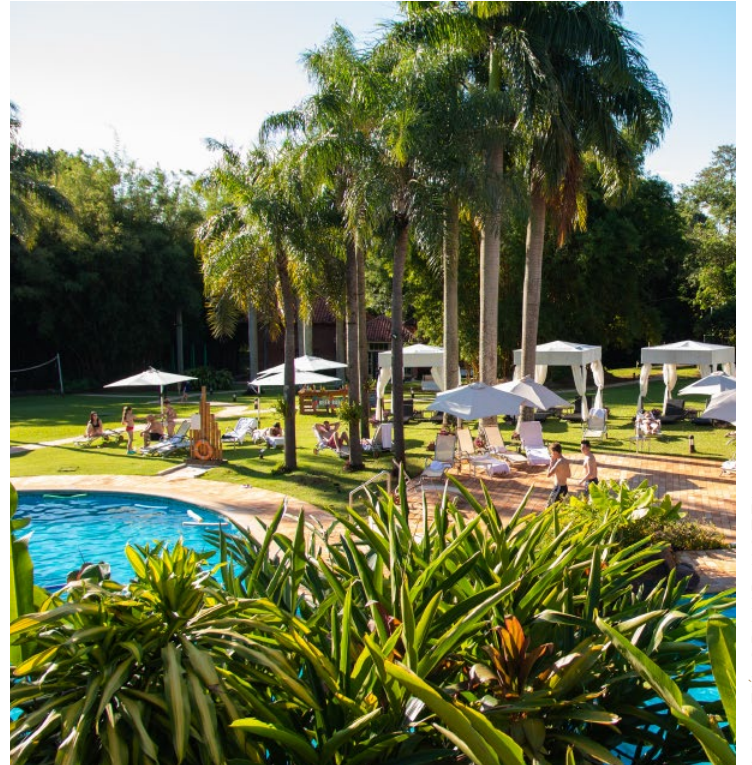

Master Suite | 120 m²

EL JARDÍN RESTAURANT

IGUAZU GRAND HOTEL

LA TERRAZA RESTAURANT

IGUAZU GRAND HOTEL

LOBBY BAR

IGUAZÚ GRAND HOTEL

POOL BAR