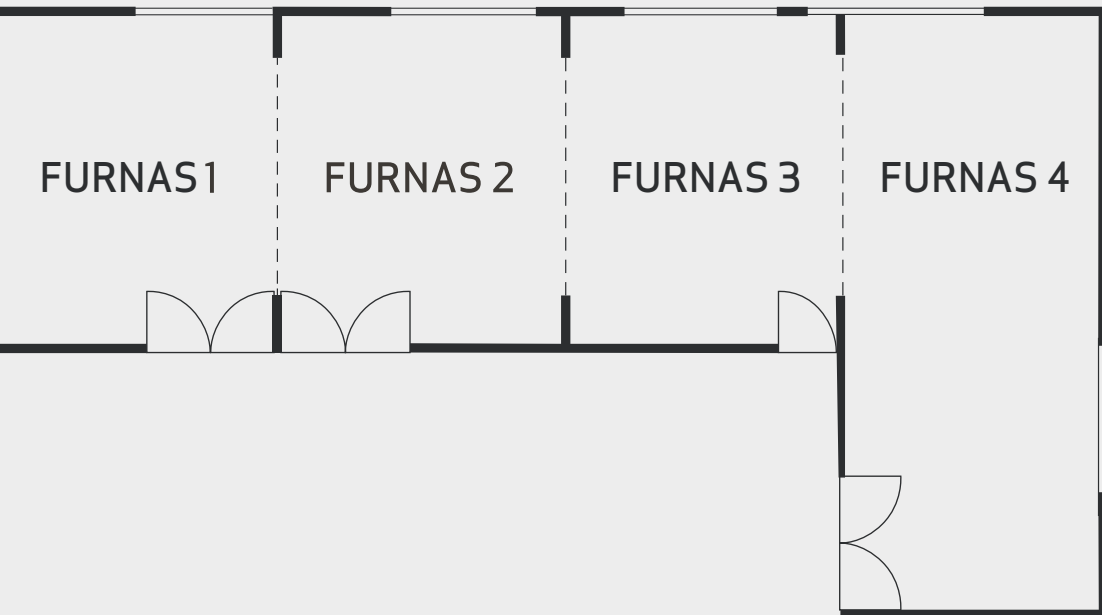

ROOMS

128 rooms: 90 Standard, 27 Executive, 6 Triple e 5 Suites. Rooms are equipped with air conditioning, safe deposit box, free Wi-Fi, cable TV, telephone, flat screen TV, mini bar, hair dryer, private bathroom with bathtub or shower and amenities.

	 área area (m ²)	 comprimento length (m)	 largura width (m)	 pé-direito height (m)	 lugares seats	 lugares seats	 lugares seats	 lugares seats	 lugares seats	 climatização air conditioning	 luz natural natural light	 wifi
FURNAS 1	30	5	6	3	20	9	12	16	20	Yes	Yes	Yes
FURNAS 2	32,9	5,3	6,2	3	20	9	12	16	20	Yes	Yes	Yes
FURNAS 3	27,6	4,45	6,2	3	20	9	12	16	20	Yes	Yes	Yes
FURNAS 4	37	8,3	4,45	3	30	21	21	18	25	Yes	Yes	Yes
FURNAS 1 + 2 + 3 + 4	132,7	25,55	6,2	3	100	60	80	80	100	Yes	Yes	Yes
1 ST FLOOR LOUNGE	79	10	8,8 / 6,5	3	NA	NA	NA	NA	100	Yes	Yes	Yes