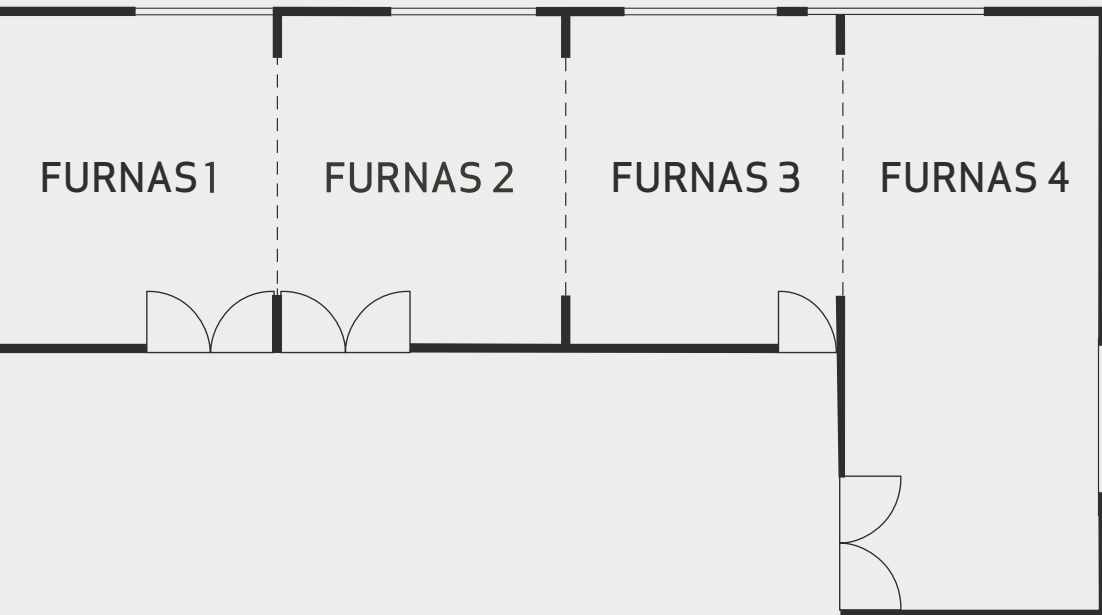

	 área area (m ²)	 comprimento length (m)	 largura width (m)	 pé-direito height (m)	 lugares seats	 lugares seats	 lugares seats	 lugares seats	 lugares seats	 climatização air conditioning	 luz natural natural light	 wifi
FURNAS 1	30	5	6	3	20	9	12	16	20	Yes	Yes	Yes
FURNAS 2	32,9	5,3	6,2	3	20	9	12	16	20	Yes	Yes	Yes
FURNAS 3	27,6	4,45	6,2	3	20	9	12	16	20	Yes	Yes	Yes
FURNAS 4	37	8,3	4,45	3	30	21	21	18	25	Yes	Yes	Yes
FURNAS 1 + 2 + 3 + 4	132,7	25,55	6,2	3	100	60	80	80	100	Yes	Yes	Yes
1 ST FLOOR LOUNGE	79	10	8,8 / 6,5	3	NA	NA	NA	NA	100	Yes	Yes	Yes