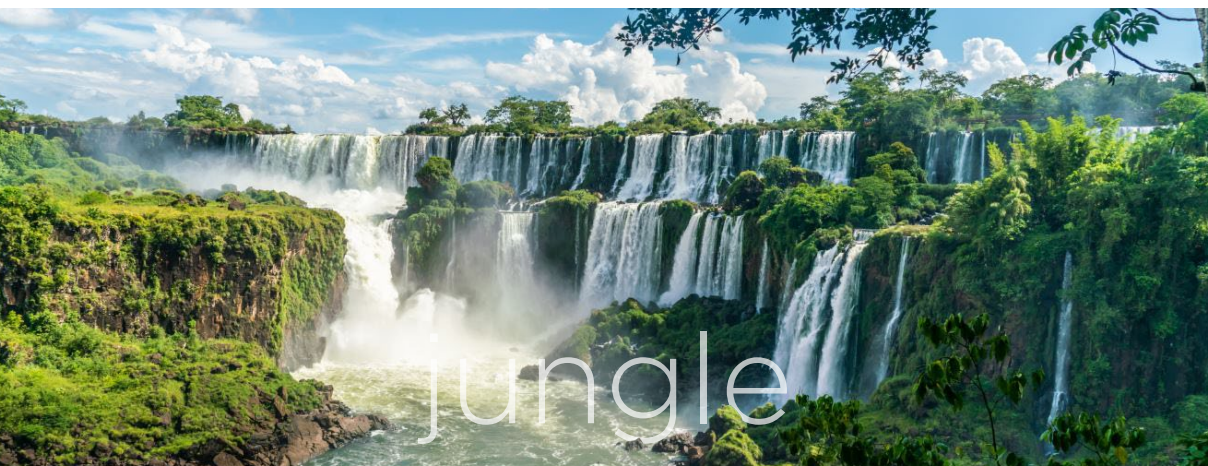

GRAND
HOTELS
LUX

Argentina

Chile Paraguay Brasil Uruguay Buenos Aires

Conectividad

- Aeropuerto Internacional Iguazú (IGR)**
30 min en auto a Iguazú
- Aeropuerto Internacional de Foz do Iguazu (IGU)**
40 min en auto a Iguazú
- Aeropuerto Internacional Guaraní (AGT)**
1:30 hs en auto a Iguazú

- Ruta Nacional 12 (AR)**
- Ruta Nacional BR 277 (BR)**
- Ruta Nacional 7 (PY)**

PANORAMIC
GRAND
PUERTO IGUAZÚ

DESTINO PUERTO IGUAZÚ

PANORAMIC GRAND HOTEL

PANORAMIC GRAND

PUERTO IGUAZÚ

91 Hab.

Desayuno
Buffet