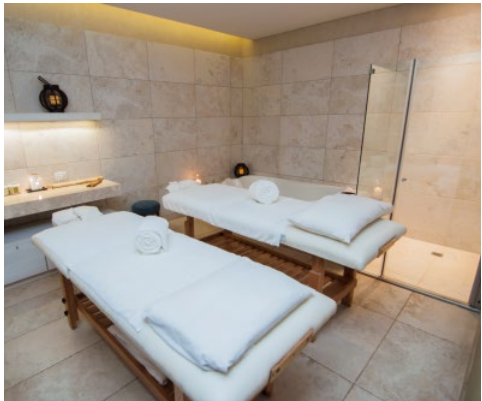

PANORAMIC GRAND HOTEL