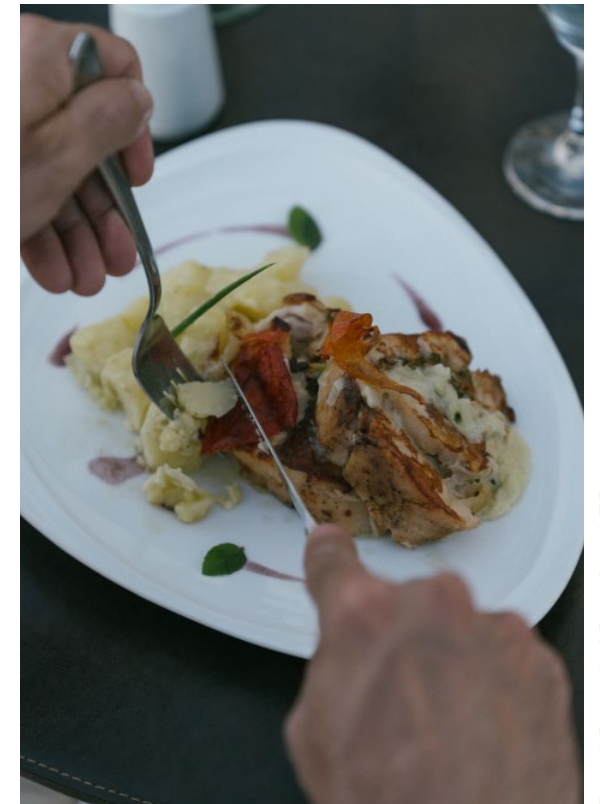

Servicio de
Lavandería

Parking

Clásica | 25 m²

Vista Río | 25 m²

Vista al río con balcón | 25 m²

Junior Suite | 35 m²

Panoramic Suite | 70 m²

DOÑA FLOR RESTAURANTE