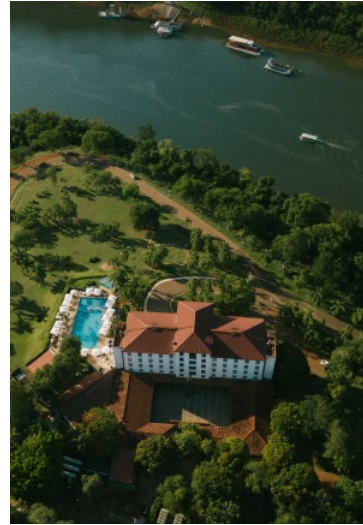

- Ruta Nacional 12 (AR)**
- Ruta Nacional BR 277 (BR)**
- Ruta Nacional 7 (PY)**

PANORAMIC
GRAND
PUERTO IGUAZÚ

DESTINO PUERTO IGUAZÚ

PANORAMIC GRAND HOTEL

PANORAMIC GRAND

PUERTO IGUAZÚ

91 Hab.

Desayuno
Buffet

Servicio de
Lavandería

Parking

Clásica | 25 m²

Vista Río | 25 m²

Vista al río con balcón | 25 m²

Junior Suite | 35 m²

Panoramic Suite | 70 m²

DOÑA FLOR RESTAURANTE