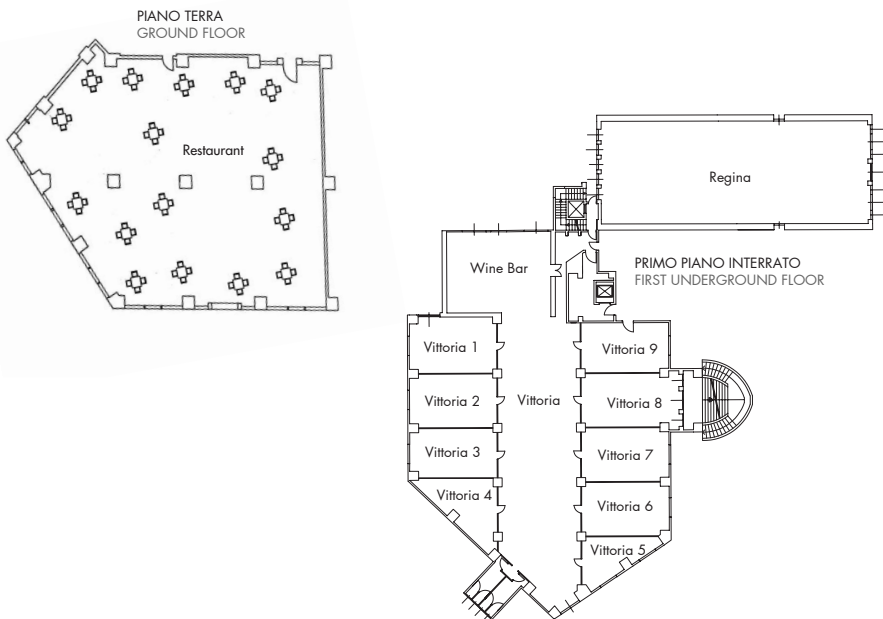

DOTAZIONI A DISPOSIZIONE / FACILITIES AVAILABLE

Lavagna a fogli mobili / Flip Chart	Microfoni fissi / Fixed microphones	Tavolo relatori / Speakers table
Schermo / Screen	Cartellonistica direzionale / Signage	Hospitality desk / Hospitality desk
Connessione Internet Wi-Fi / Wi-Fi	Referente dedicato per ogni evento / Dedicated contact person for each event	Guardaroba / Cloakroom
Cancelleria / Stationery		

ATTREZZATURE SU RICHIESTA / MEETING EQUIPMENTS ON REQUEST

Videoproiettore / Video projector	Podio / Podium
Puntatore laser / Laser Marker	Pedana / Platform
Noleggio pc / Computer hire	Radio microfoni / Radio microphones

SERVIZI SU RICHIESTA / SERVICES ON REQUEST

Servizio hostess / Hostesses	Traduzione simultanea / Simultaneous translation	Allestimenti floreali / Flower decorations
Proiezione diapositive / Slide projector	Servizi fotografici / Photo service	Assistenza Tecnica / Technical Assistance
Business centre / Business centre	Registrazione audio / Audio recording	Videoconferenza / Videoconference

UNA HOTELS Hotel Regina Bari	Teatro Theatre	Scuola Classroom	Tavolo a U U shape	Tavolo unico Board room	Banchetti Banquets	Cabaret Cabaret	Cocktail Cocktail	Dimensioni Dimensions	Altezza Height	m² m2	Porte Doors	Luce Light							
Regina	300	180	100	50	50	40	80	30	200	100	60	30	280	150	12x30	3,5	360	2,4x2,4	√
Vittoria	-	-	-	-	-	-	-	-	300	200	-	-	600	300	27,75x27	3,5	750	2x2,1	√
Vittoria1	30	15	21	12	18	10	20	13	20	12	18	12	30	20	6,1x9,9	3,5	60	0,8x2,1	√
Vittoria2	30	15	21	12	18	10	20	13	20	12	18	12	30	20	6,1x9,9	3,5	60	0,8x2,1	-
Vittoria3	30	15	21	12	18	10	20	13	20	12	18	12	30	20	6,1x9,9	3,5	60	0,8x2,1	-
Vittoria4	15	8	-	-	8	-	8	4	10	5	-	-	-	-	8,6x9,2	3,5	40	0,8x2,1	-
Vittoria5	15	8	-	-	8	-	8	4	10	5	-	-	-	-	8,6x9,2	3,5	40	0,8x2,1	-
Vittoria6	30	15	21	12	18	10	20	13	20	12	18	12	30	20	6,1x9,9	3,5	60	0,8x2,1	-
Vittoria7	30	15	21	12	18	10	20	13	20	12	18	12	30	20	6,1x9,9	3,5	60	0,8x2,1	-
Vittoria8	30	15	21	12	18	10	20	13	20	12	18	12	30	20	6,1x9,9	3,5	60	0,8x2,1	√
Vittoria9	30	15	21	12	18	10	20	13	20	18	18	12	30	20	6,1x9,9	3,5	60	0,8x2,1	-
Restaurant	-	-	-	-	-	-	-	-	180	120	-	-	250	200	-	3,5	430	1,2x2,1	√

Standard space capacity

Social distancing space capacity