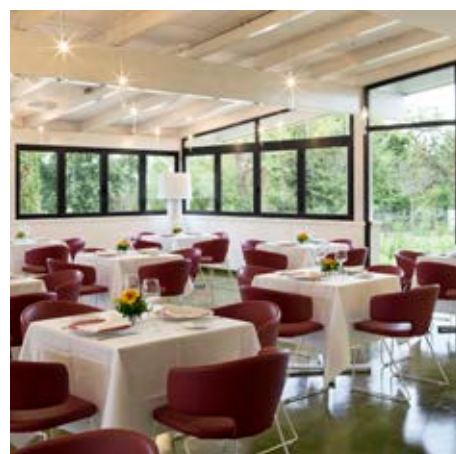

The UNAWAY Hotel Fabro has reopened after a major refurbishment. The building is modern and functional, fitted out and decorated with design features in lively colours. It is located on the main Rome - Florence route, near the Fabro exit from the A1 motorway. It has 97 spacious rooms with views over green areas, a restaurant, breakfast room, self-service bar, and meeting room with natural light.

Ample parking outside.

THE ROOMS

97 rooms with a surface area ranging from 14 m² to 50 m², decorated with design furnishing and lively striped carpeting that repeats the motive that decorates the façade of the hotel.

RESTAURANT

The restaurant "La porta accanto" is characterised by large glass windows that make it particularly bright. Large open wood-stove in which succulent dishes are prepared on the spot. The "à la carte" menu varies periodically, according to the seasonal offerings prepared in delicious recipes selected by the Chef. The kitchen proposes typical dishes of the Umbrian tradition and an assortment of grilled meats.

KEY FEATURES

- Only 800 metres away from the motorway exit.
- Just a few kilometres from the city of Orvieto.
- Nearby horse stable for rides in the vicinity.
- Near to thermal spas and structures.
- Free Wi-Fi connection.

GOOD TO KNOW

- Ample external parking.
- Open bar 24 hours a day
- Free external parking with reserved zone for buses.
- Sampling menu of the typical truffle, a local delicacy.

Orvieto - 9 km
Montepulciano - 40 km

Fabro Ficulle - 2 km
Fabro Ficulle - 2 km

A1 MI-NA uscita Fabro - 800 mt
A1 MI-NA exit Fabro - 800 mt

San Francesco D'Assisi (PEG) - 65 km
San Francesco D'Assisi (PEG) - 65 km