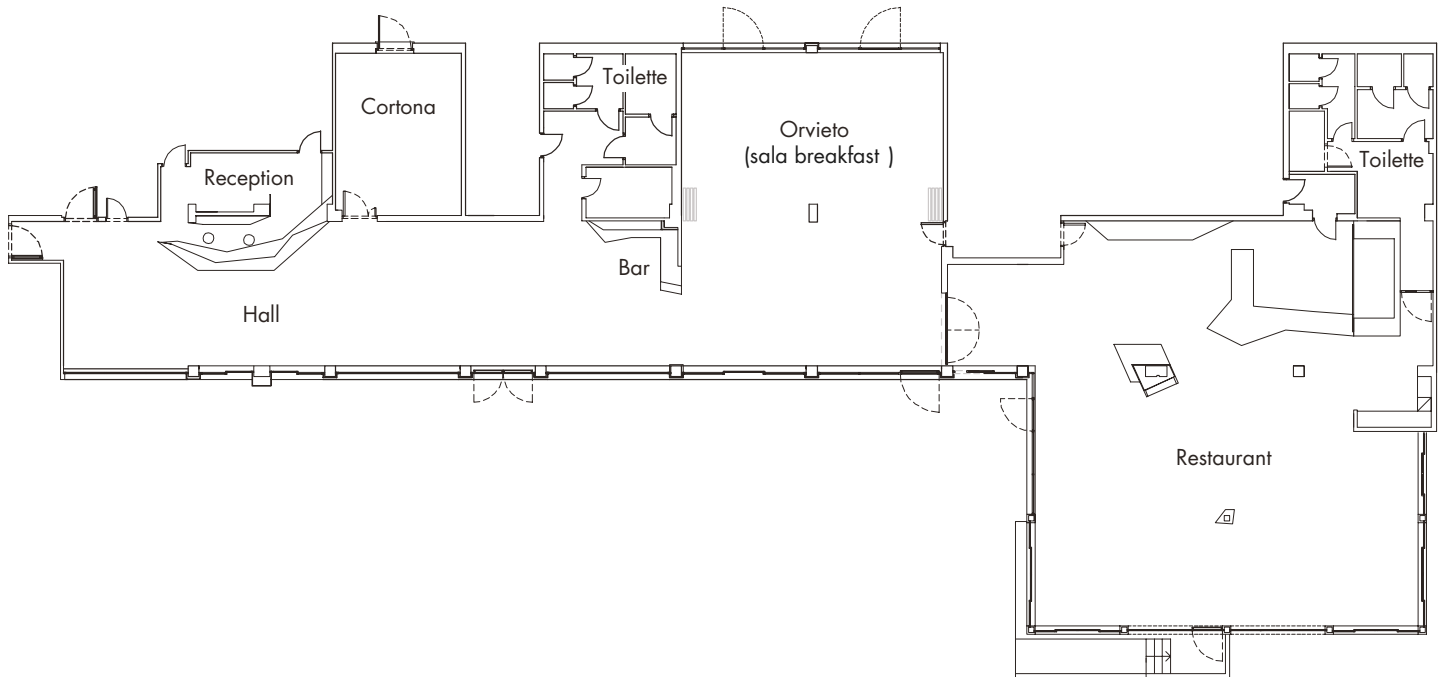

Fabro Ficulle - 2 km
Fabro Ficulle - 2 km

A1 MI-NA uscita Fabro - 800 mt
A1 MI-NA exit Fabro - 800 mt

San Francesco D'Assisi (PEG) - 65 km
San Francesco D'Assisi (PEG) - 65 km

PIANO TERRA
GROUND FLOOR

Attrezzature standard gratuite:
Free standard meeting equipment: