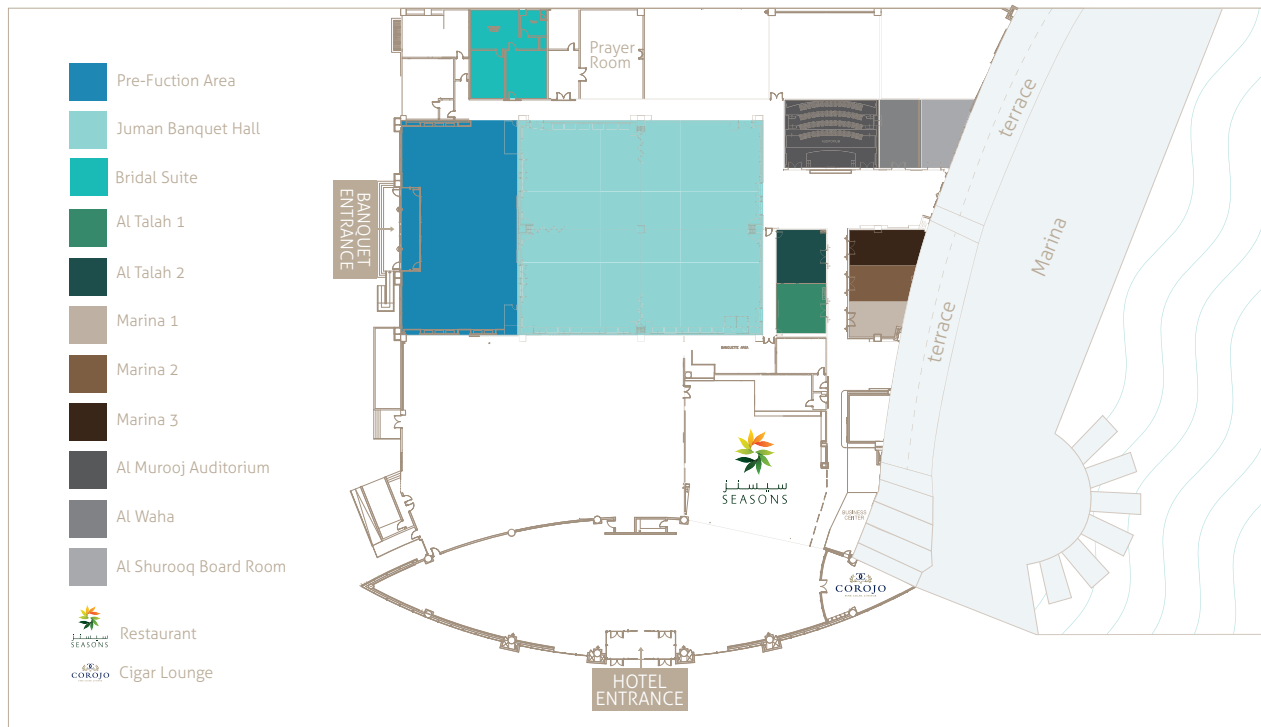

Room Type	Theatre	Classroom	U Shape	Hollow Square	Block Table	Reception	Round Tables of 10
Seating							
Room Name							
Pre-Function Area (450 m ²)						350	
Full Banquet Hall (1025.4 m ²)	920	648	126	168	96	800	640
Half Banquet Hall (510.77 m ²)	418	270	93	126	72	350	320
Quarter Banquet Hall (255 m ²)	176	108	51	60		150	150
Al Talah 1 (51.8 m ²)	32	18	16	18	16		30
Al Talah 2 (51.8 m ²)	32	18	16	18	16		30
Al Talah 1 & 2 (105 m ²)	64	36	32	34	32	50	60
Marina 1 (41.12 m ²)					10		20
Marina 2 (47.7 m ²)			14		12		20
Marina 3 (49.3 m ²)			14		14		30
Marina 1 & 2 (88.82 m ²)	44	18	18		14	35	40
Marina 2 & 3 (97 m ²)	48	18	22		14	50	50
Marina 1, 2 & 3 (138.12 m ²)	70	36	34			65	70
Al Murooj Auditorium (112 m ²)	54						
Al Waha (57 m ²)	30	24	20		16		
Al Shurooq Board Room (57 m ²)					14		

BAY LA SUN
HOTEL & MARINA

7183 Juman street Bay La Sun District
King Abdullah Economic City
23964 2633 Kingdom of Saudi Arabia

M: +966-125106400
Info @baylasunhotel.com
MANAGED BY AL KHOZAMA

F: +966-125106444
www.baylasunhotel.com
PO Box 8772 Jeddah

BAY LA SUN

HOTEL & MARINA

Banquet Fact Sheet