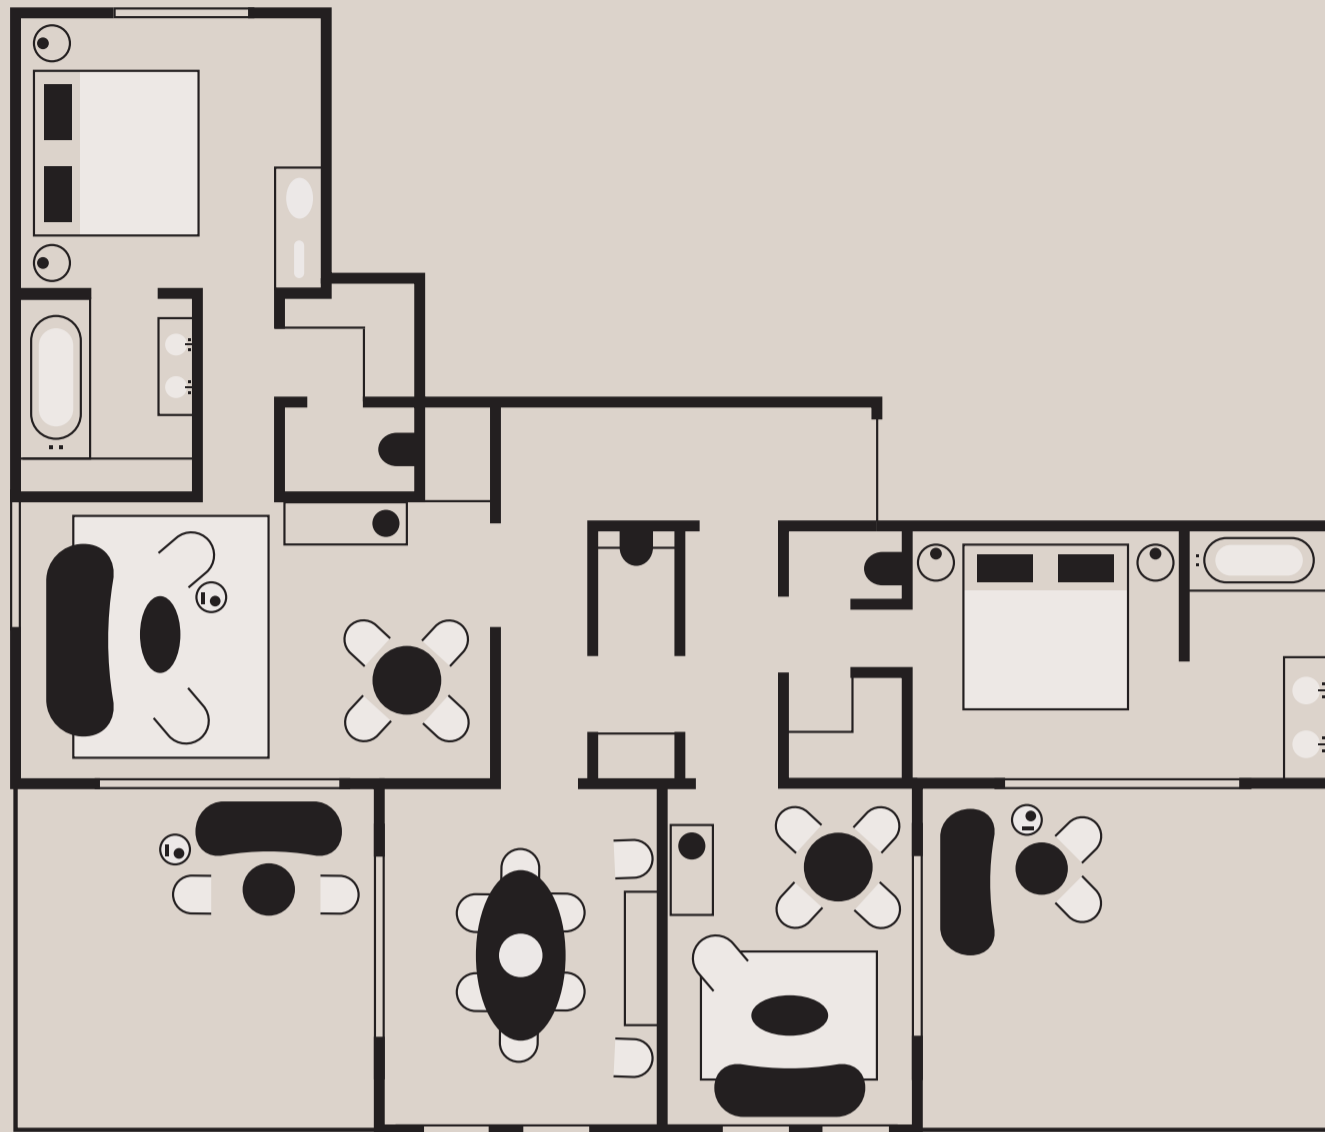

PENTHOUSE SUITE DE DOS DORMITORIS

- 210 METRES QUADRATS
- LLIT TAMANY KING
- CAPACITAT MÀXIMA: 5 ADULTS
- TERRASSA PRIVADA AMB GANDULES I DUTXA EXTERIOR
- MINI-BAR
- WIFI SENSE CÀRREC ADICIONAL
- MÀQUINES DE CAFÈ I TÈ NESPRESSO DE CORTESIA AMB UNA SELECCIÓ DE CÀPSULES DE DIFERENTS SABORS.
- BANY AMPLI AMB TERRA CALEFACTABLE I MARBRE BLANC D'EIVISSA
- DUTXA AMB EFECTE DE PLUJA I BANYERA
- TELEVISIÓ DE PANTALLA PLANA GRAN
- DORMITORI I SALA D'ESTAR SEPARATS
- MENJADOR PER A 6 PERSONES
- TOCADOR
- VESTIDOR
- ES POT EXTENDRE A UNA SUITE DE 3 DORMITORIS

Per a ocasions que requereixen un confort sense límits, la nostra penthouse suite de dos dormitoris és incomparable, ofereix 200 metres quadrats d'espais refinats i serenitat. Està compresa per dues habitacions amb banys separats i vestidor i tocador, a més d'un menjador per a 6 persones i sala d'estar. les dues terrasses privades amb dutxa exterior són espaioses i perfectes per a prendre el sol a les seves gandules.