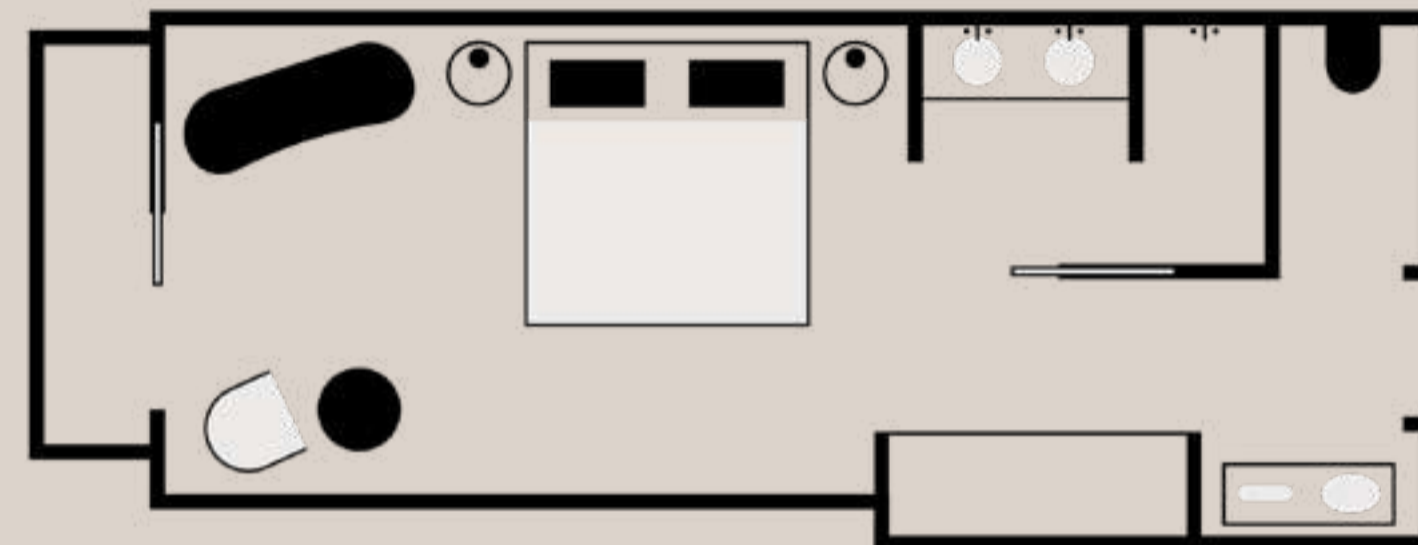

ALMANAC BARCELONA / HABITACIONS / HABITACIÓ ALMANAC AMB BALCÓ

HABITACIÓ ALMANAC AMB BALCÓ

Admira la bellesa de l'Eixample de Barcelona des del balcó de la nostra habitació Almanac, un mirador privilegiat des d'on descobrir el carrer dels teatres, la històrica Gran Via de la ciutat.

- A PARTIR DE 32 METRES QUADRATS
- LLIT TAMANY KING
- OPCIÓ DE DOS LLITS TWIN
- CAPACITAT MÀXIMA: 2 ADULTS
- MINI-BAR
- WIFI SENSE CÀRREC ADICIONAL
- MÀQUINES DE CAFÈ I TÈ NESPRESSO DE CORTESIA AMB UNA SELECCIÓ DE CÀPSULES DE DIFERENTS SABORS.
- BANY AMPLI AMB TERRA CALEFACTABLE I MARBRE BLANC D'EIVISSA
- DUTXA AMB EFECTE DE PLUJA
- TELEVISIÓ DE PANTALLA PLANA GRAN