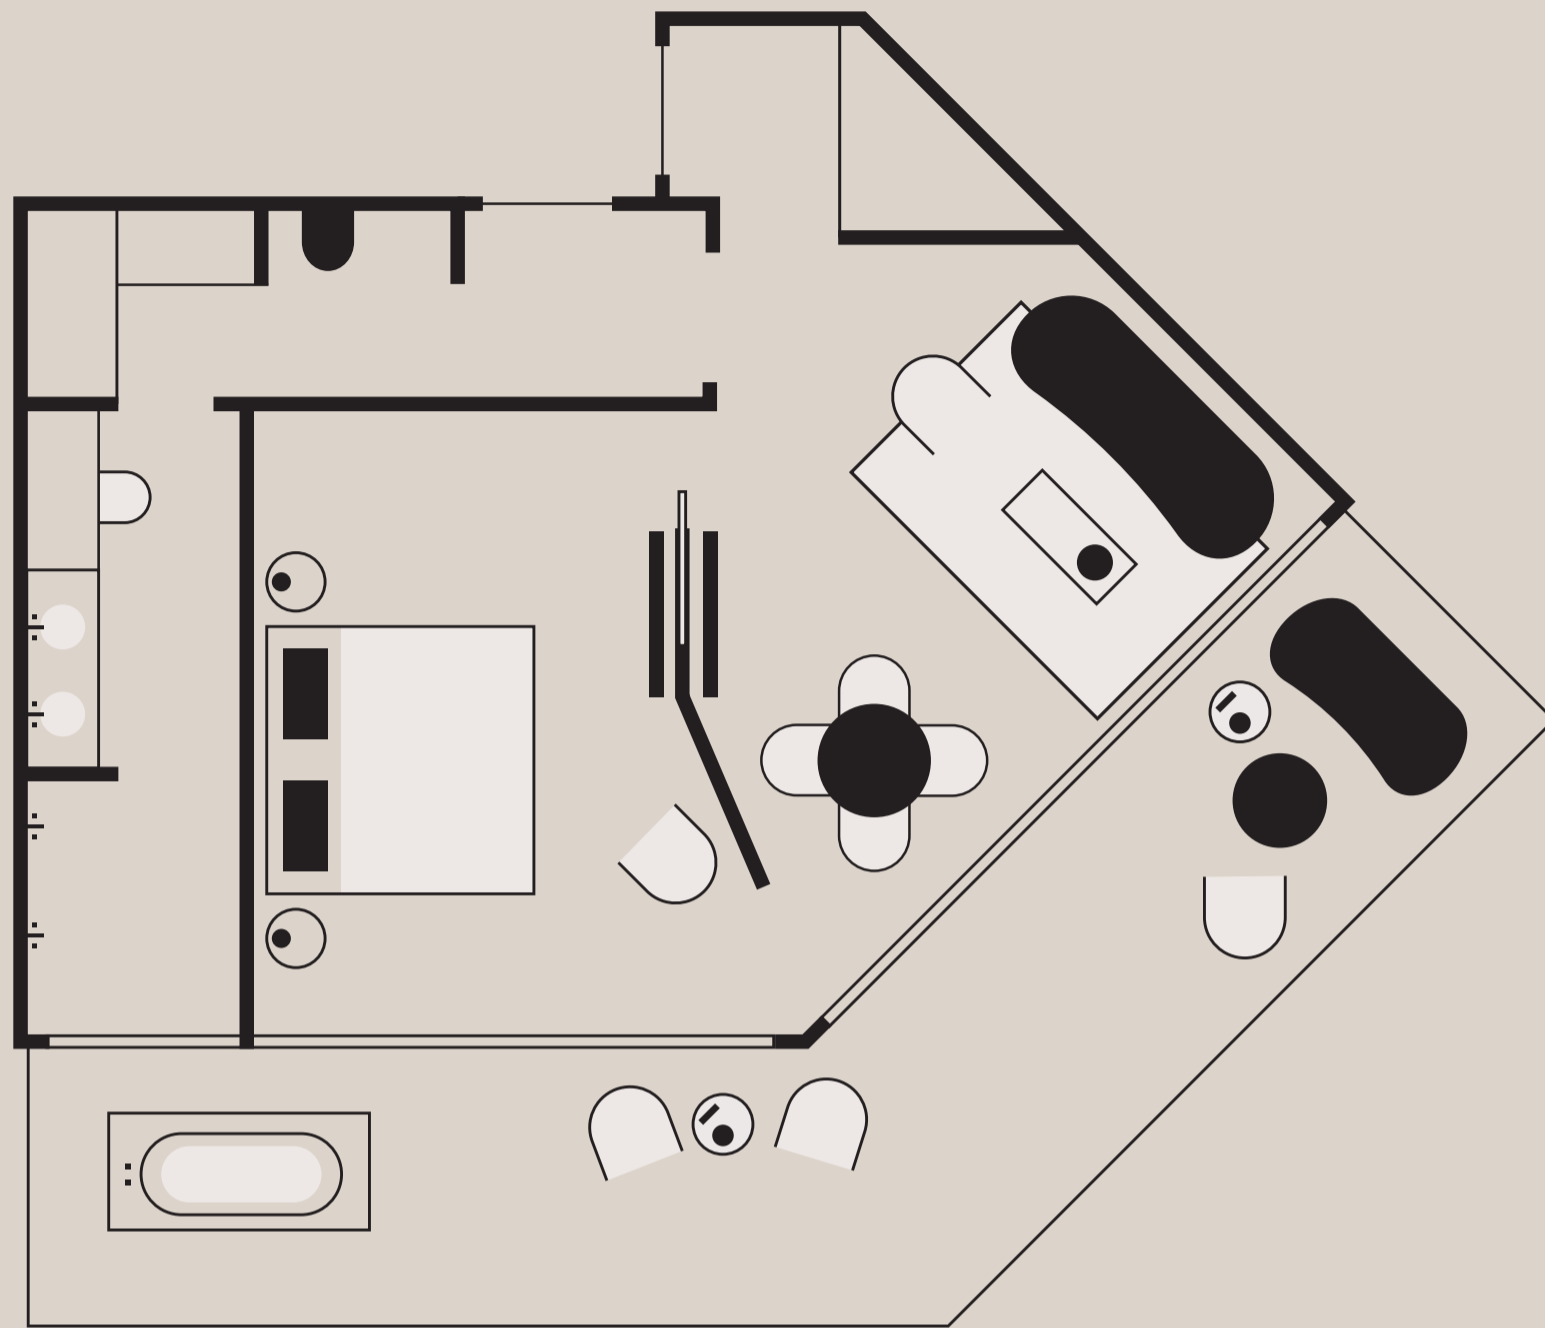

TERRACE SUITE

- A PARTIR DE 65 METRES QUADRATS
- LLIT TAMANY KING
- OPCIÓ DE DOS LLITS TWIN
- CAPACITAT MÀXIMA: 3 ADULTS
- MINI-BAR
- WIFI SENSE CÀRREC ADICIONAL
- MÀQUINES DE CAFÈ I TÈ NESPRESSO DE CORTESIA AMB UNA SELECCIÓ DE CÀPSULES DE DIFERENTS SABORS.
- BANY AMPLI AMB TERRA CALEFACTABLE I MARBRE BLANC D'EIVISSA
- DUTXA AMB EFECTE DE PLUJA
- TELEVISIÓ DE PANTALLA PLANA GRAN
- DORMITORI I SALA D'ESTAR SEPARATS

Una terrassa privada on gaudir de les vistes, el complement perfecte per a la suite. Amb un mínim de 65 metres quadrats, la Terrace Suite disposa d'una sala d'estar independent i, algunes d'elles, una banyera profunda.