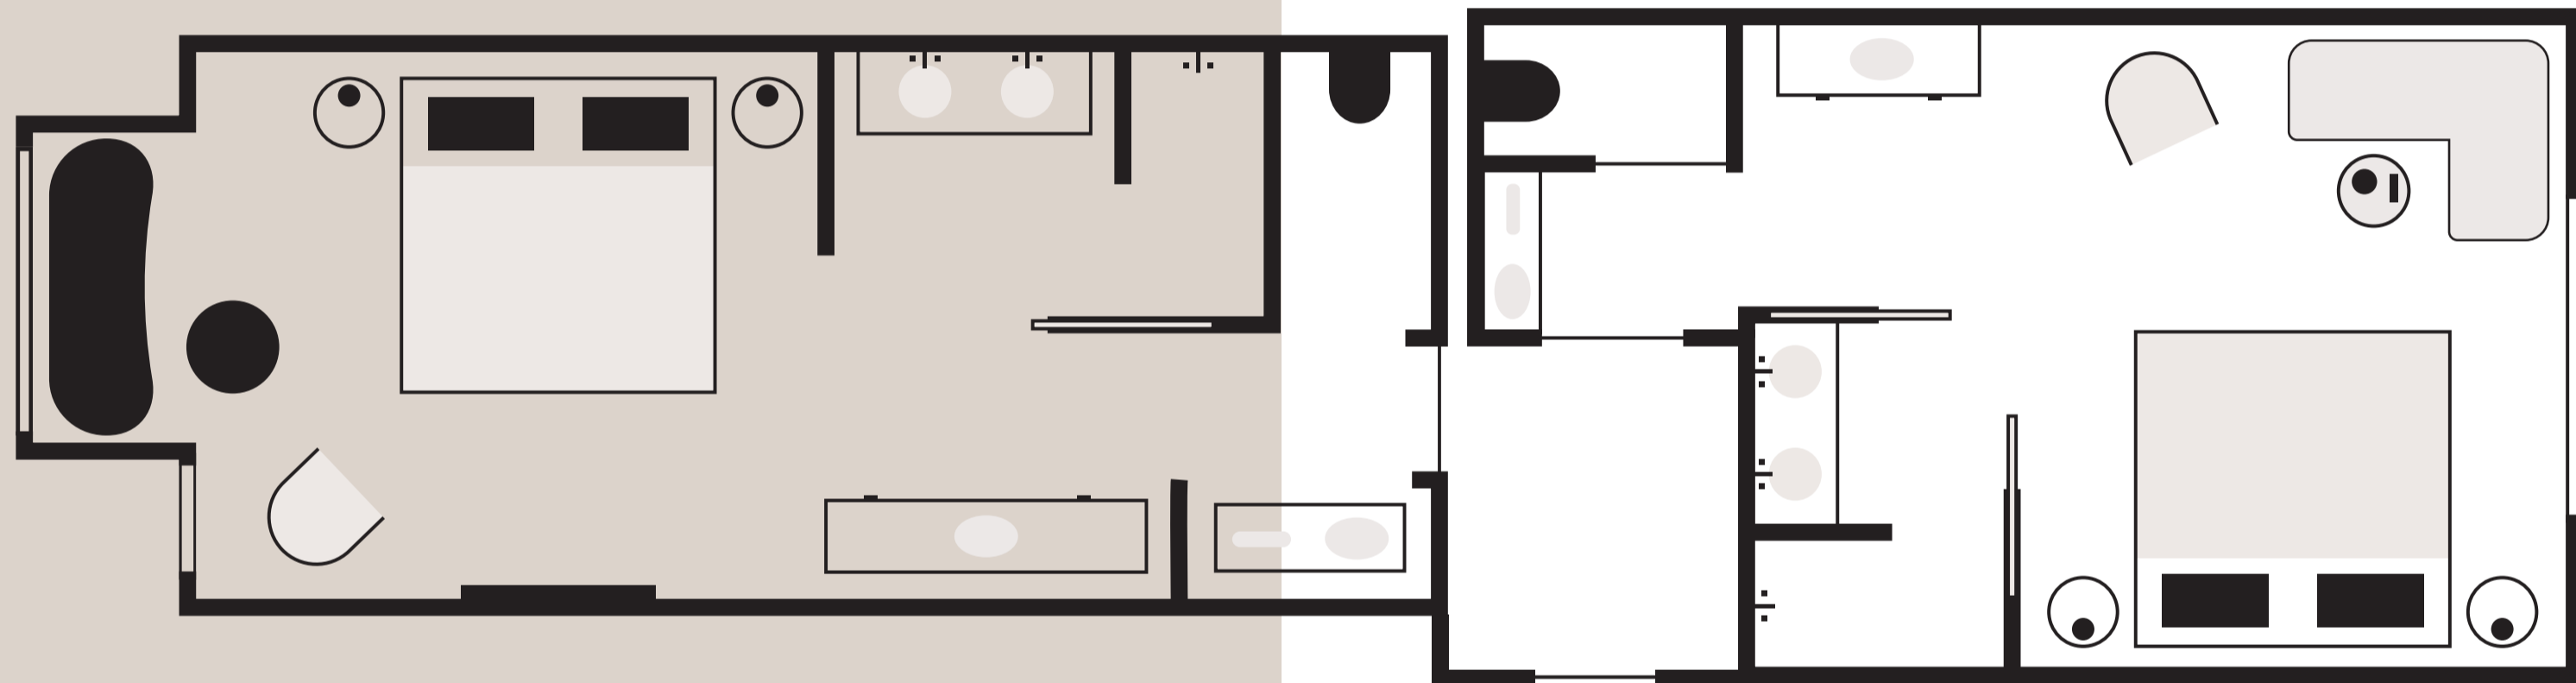

# HABITACIÓ STUDIO

El nostre estudi compta amb una generosa àrea de descans i espais amplis, perfecte per a famílies. Dissenyades per a gaudir de la tranquil·litat, els nostres estudis presenten una vista a la distintiva arquitectura de l'Eixample de Barcelona, oferint una visió del costat tranquil de la vida a la nostra ciutat.

# HABITACIÓ FAMILY CONNECTING

- A PARTIR DE 60 METRES QUADRATS
- OPCIÓ DE DOS LLITS KING O UNA HABITACIÓ AMB 1 LLIT KING I L'ALTRA AMB DOS LLITS TWIN
- CAPACITAT MÀXIMA: 4 ADULTS
- MINI-BAR
- WIFI SENSE CÀRREC ADDICIONAL
- MÀQUINES DE CAFÈ I TÈ NESPRESSO DE CORTESIA AMB UNA SELECCIÓ DE CÀPSULES DE DIFERENTS SABORS.
- BANY AMPLI AMB TERRA CALEFACTABLE I MARBRE BLANC D'EIVISSA
- DUTXA AMB EFECTE DE PLUJA
- TELEVISIÓ DE PANTALLA PLANA GRAN
- IDEAL PER A FAMILIES