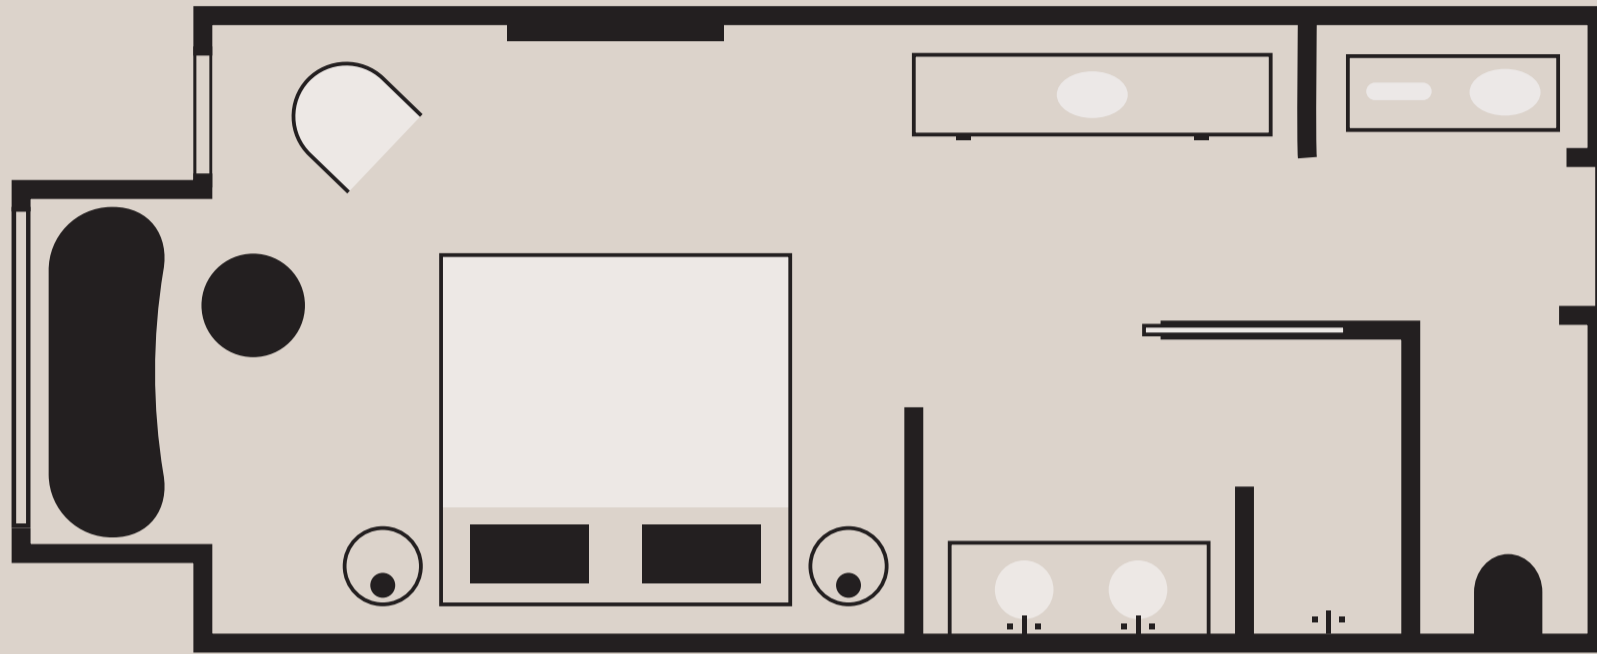

# HABITACIÓ GALLERY

L'habitació Gallery, plena de caràcter i qualitat, ofereix una tranquil·la vista al pati d'illa típic de l'Eixample barceloní. Equipada amb una dutxa d'efecte pluja, és el lloc ideal per a relaxar-te després d'un llarg dia pels animats carrers de Barcelona i recarregar piles per a una nova aventura a la ciutat.

# HABITACIÓ ALMANAC

- A PARTIR DE 32 METRES QUADRATS
- LLIT TAMANY KING
- OPCIÓ DE DOS LLITS TWIN
- CAPACITAT MÀXIMA: 2 ADULTS
- MINI-BAR
- WIFI SENSE CÀRREC ADDICIONAL
- MÀQUINES DE CAFÈ I TÈ NESPRESSO DE CORTESIA AMB UNA SELECCIÓ DE CÀPSULES DE DIFERENTS SABORS.
- BANY AMPLI AMB TERRA CALEFACTABLE I MARBRE BLANC D'EIVISSA
- DUTXA AMB EFECTE DE PLUJA
- TELEVISIÓ DE PANTALLA PLANA GRAN