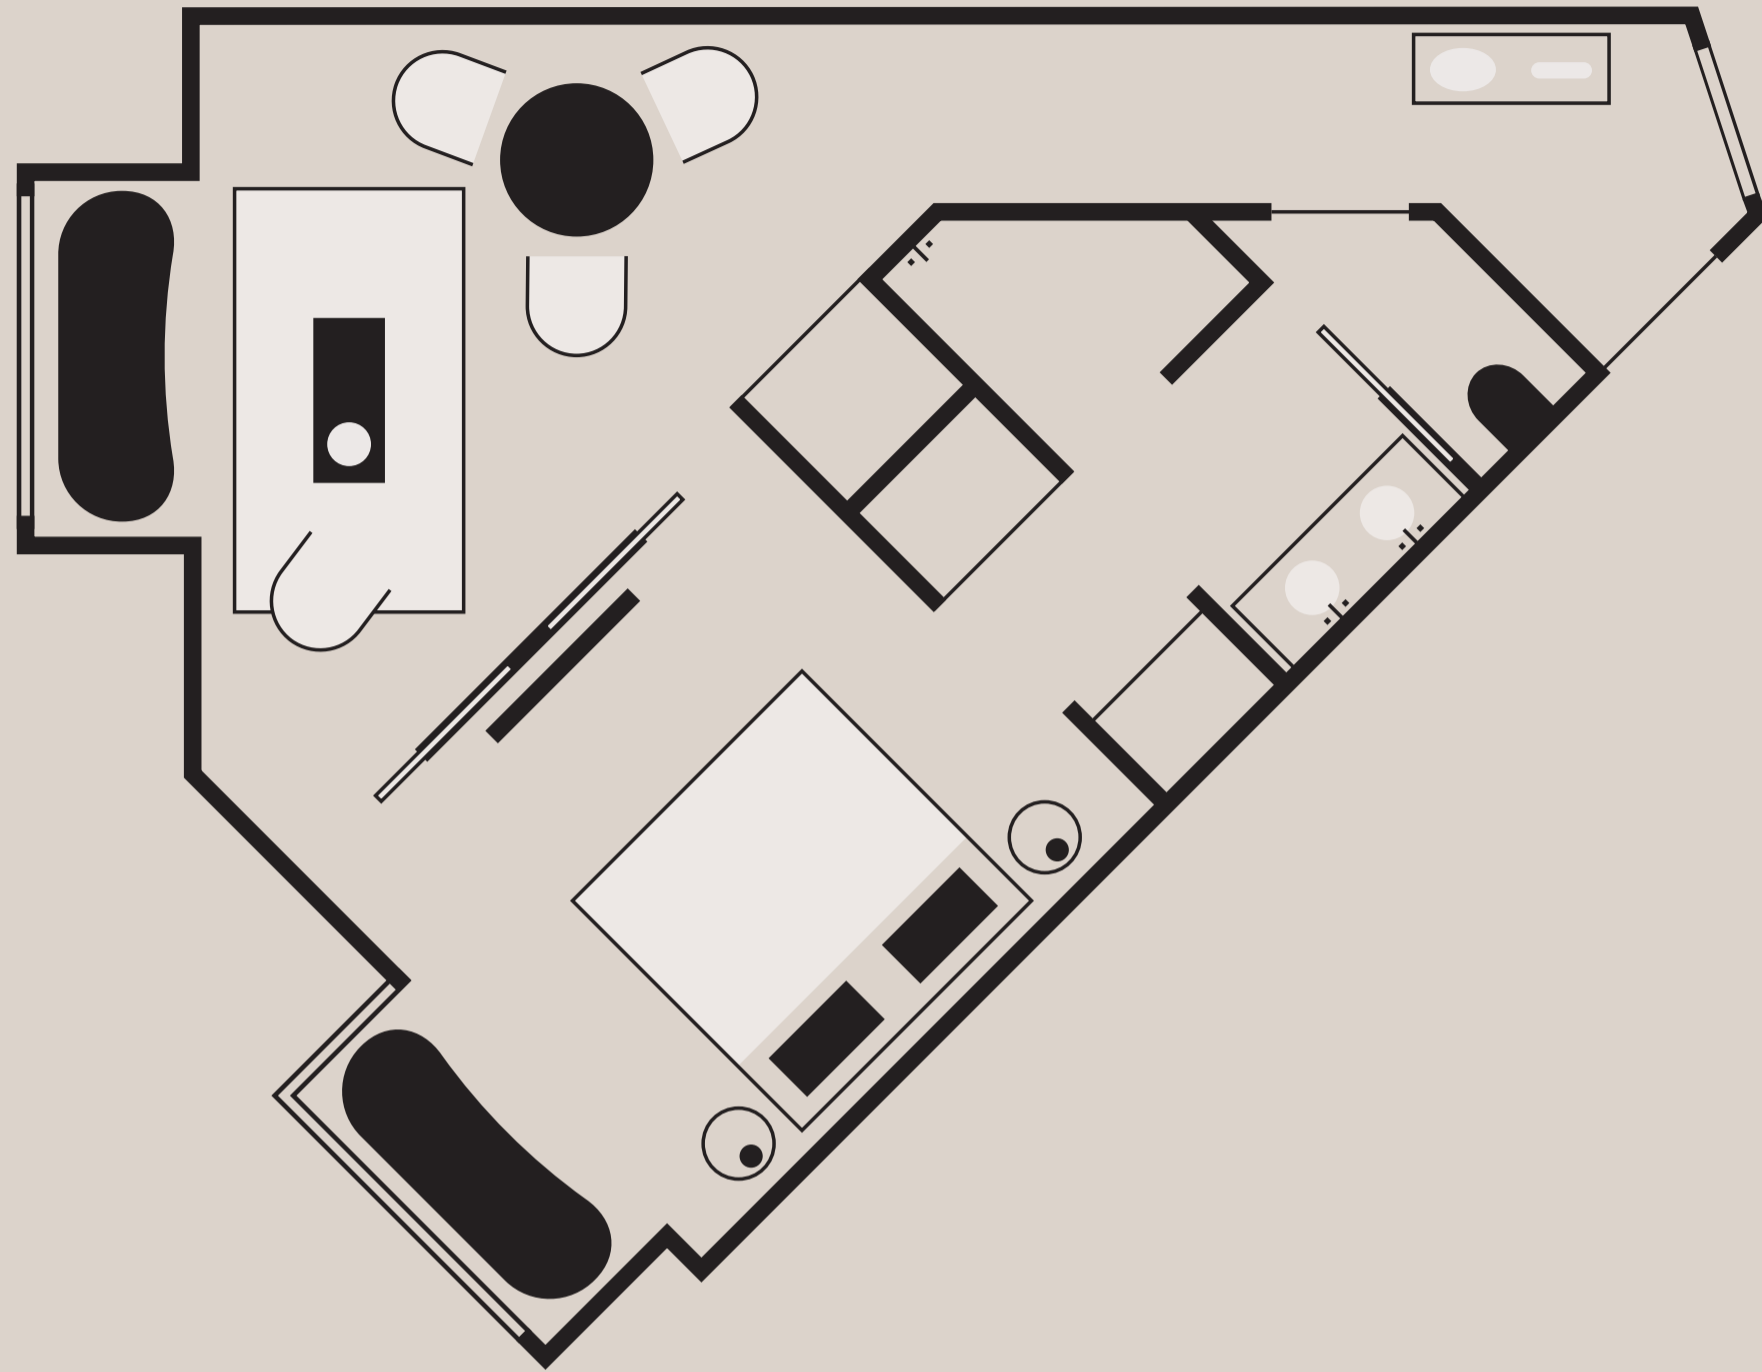

ALMANAC BARCELONA / SUITES / ALMANAC SUITE

ALMANAC SUITE

- A PARTIR DE 47 METRES QUADRATS
- LLIT TAMANY KING
- OPCIÓ DE DOS LLITS TWIN
- CAPACITAT MÀXIMA: 2 ADULTS
- MINI-BAR
- WIFI SENSE CÀRREC ADICIONAL
- MÀQUINES DE CAFÈ I TÈ NESPRESSO DE CORTESIA AMB UNA SELECCIÓ DE CÀPSULES DE DIFERENTS SABORS.
- BANY AMPLI AMB TERRA CALEFACTABLE I MARBRE BLANC D'EIVISSA
- DUTXA AMB EFECTE DE PLUJA
- TELEVISIÓ DE PANTALLA PLANA GRAN

Les nostres suites Almanac, que comencen als 47 metres quadrats, compten amb una sala d'estar lluminosa amb un acollidor sofà i un dormitori separat, així com un bany de marbre amb una profunda banyera.