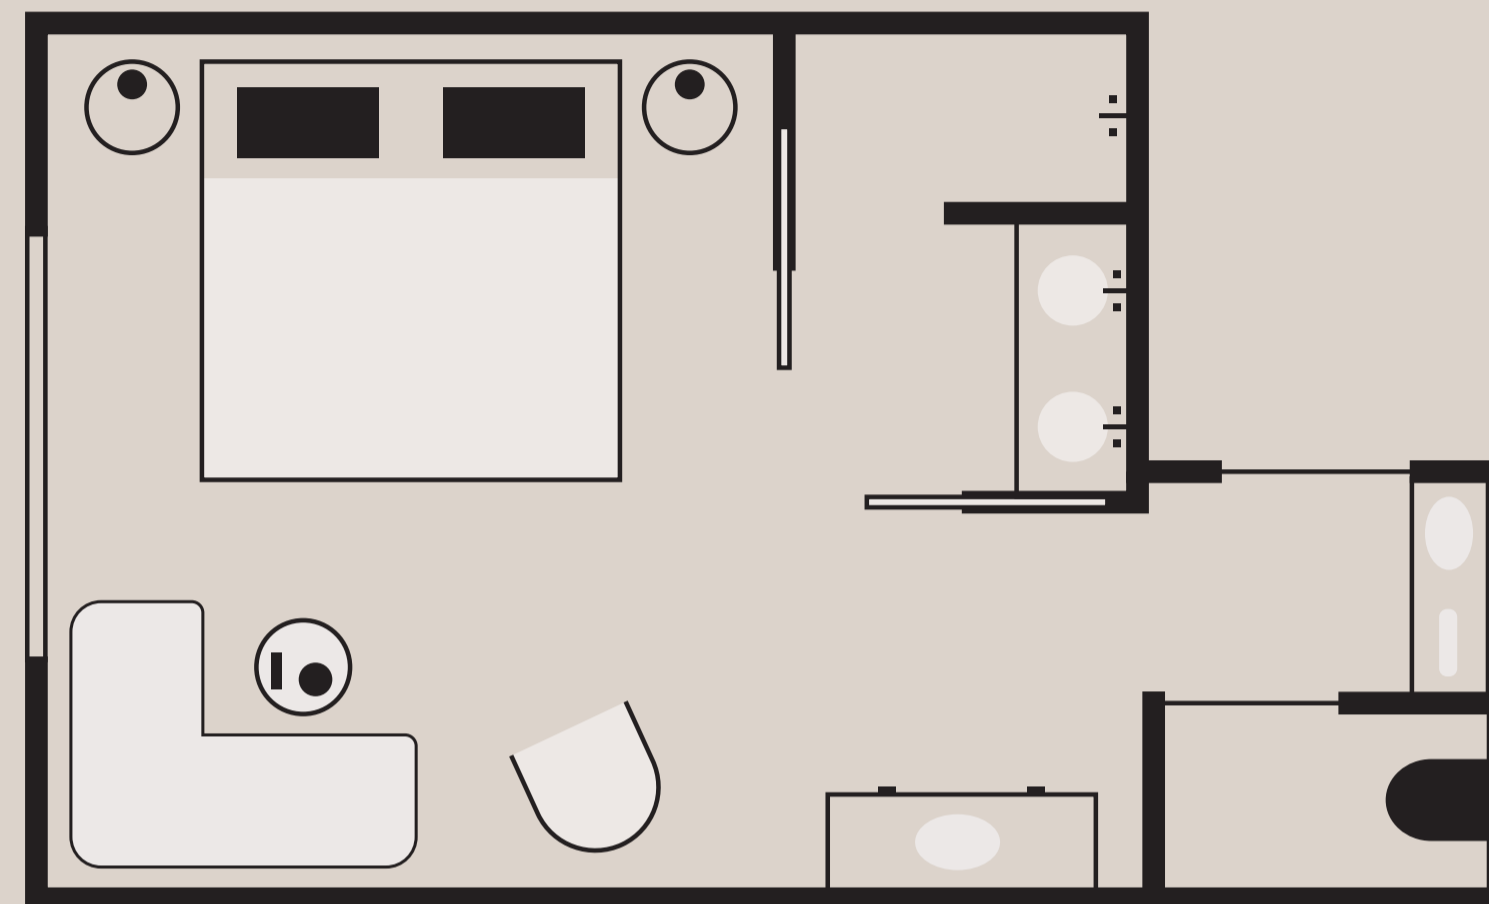

# HABITACIONES & SUITES

**ALMANAC**

B A R C E L O N A

# HABITACIÓ GALLERY

L'habitació Gallery, plena de caràcter i qualitat, ofereix una tranquil·la vista al pati d'illa típic de l'Eixample barceloní. Equipada amb una dutxa d'efecte pluja, és el lloc ideal per a relaxar-te després d'un llarg dia pels animats carrers de Barcelona i recarregar piles per a una nova aventura a la ciutat.