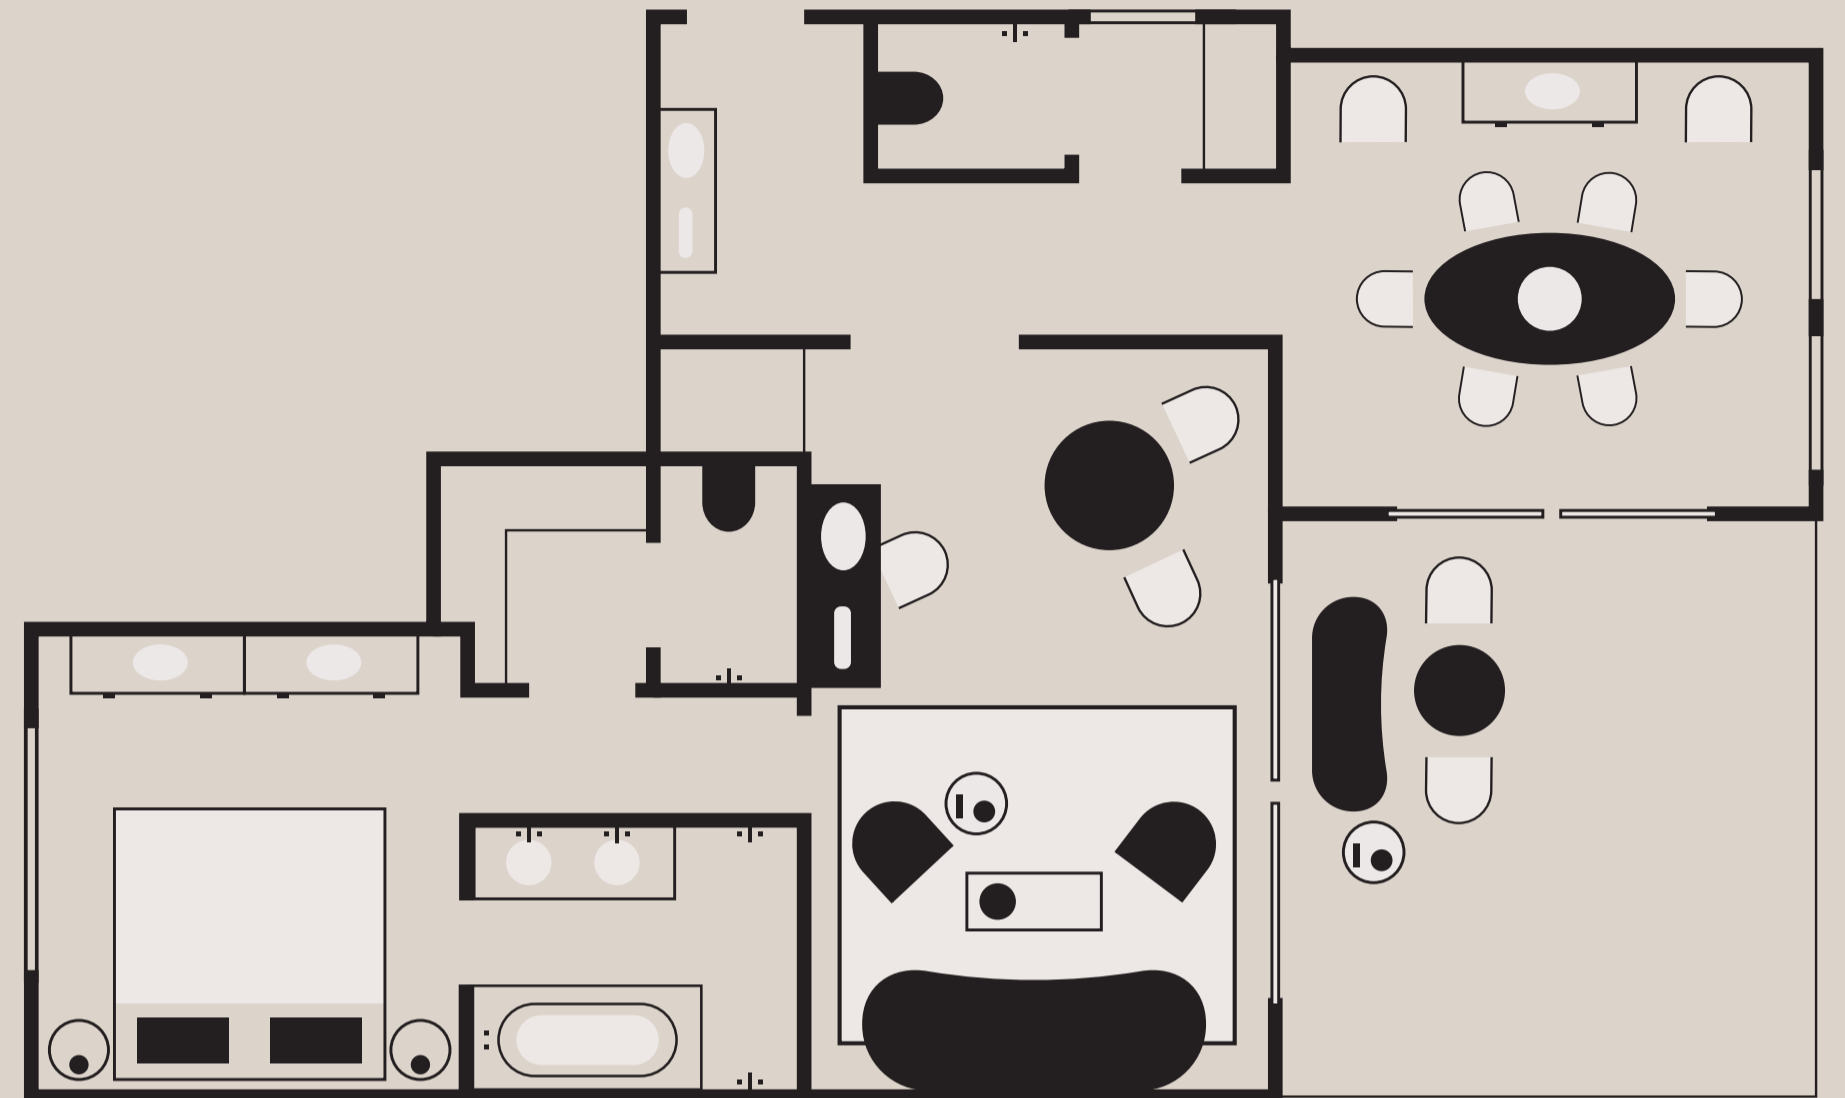

# SUITE ALMANAC DE DOS DORMITORIS

Una ampla suite interconnectada amb una habitació Almanac, Amb un total de 84 metres quadrats, presumeix de finestres del terra al sostre, deixant a la vista la Gran Via de Barcelona. Una tranquil·la sala d'estar separada on posar-se còmode, un dormitori silenciós per a dormir i un bany de marbre d'Eivissa per a relaxar-se.

- A PARTIR DE 84 METRES QUADRATS
- LLIT TAMANY KING
- CAPACITAT MÀXIMA: 2 ADULTS
- MINI-BAR
- WIFI SENSE CÀRREC ADICIONAL
- MÀQUINES DE CAFÈ I TÈ NESPRESSO DE CORTESIA AMB UNA SELECCIÓ DE CÀPSULES DE DIFERENTS SABORS.
- BANY AMPLI AMB TERRA CALEFACTABLE I MARBRE BLANC D'EIVISSA
- DUTXA AMB EFECTE DE PLUJA I BANYER A PROFUNDA INDEPENDENT EN SUITES SELECCIONADES.
- CANTONADA AMB VISTA A LA SUITE I SOFÀ EMPOTRAT A UN RACÓ OFERINT VISTES SOBRE BARCELONA.
- TELEVISIÓ DE PANTALLA PLANA GRAN

# TERRACE SUITE

- A PARTIR DE 65 METRES QUADRATS
- LLIT TAMANY KING
- OPCIÓ DE DOS LLITS TWIN
- CAPACITAT MÀXIMA: 3 ADULTS
- MINI-BAR
- WIFI SENSE CÀRREC ADICIONAL
- MÀQUINES DE CAFÈ I TÈ NESPRESSO DE CORTESIA AMB UNA SELECCIÓ DE CÀPSULES DE DIFERENTS SABORS.
- BANY AMPLI AMB TERRA CALEFACTABLE I MARBRE BLANC D'EIVISSA
- DUTXA AMB EFECTE DE PLUJA
- TELEVISIÓ DE PANTALLA PLANA GRAN
- DORMITORI I SALA D'ESTAR SEPARATS

# PENTHOUSE SUITE

Un oasi de refinament al cor de Barcelona. La nostra Penthouse Suite, amb 125 metres quadrats, consisteix en un dormitori, sala d'estar, menjador per a 6 persones, terrassa, bany de marbre, tocador i vestidor, està dissenyada per a superar les expectatives dels viatgers més exigents. La terrassa privada amb dutxa exterior és espaiosa i perfecta per a prendre el sol a les seves gandules.