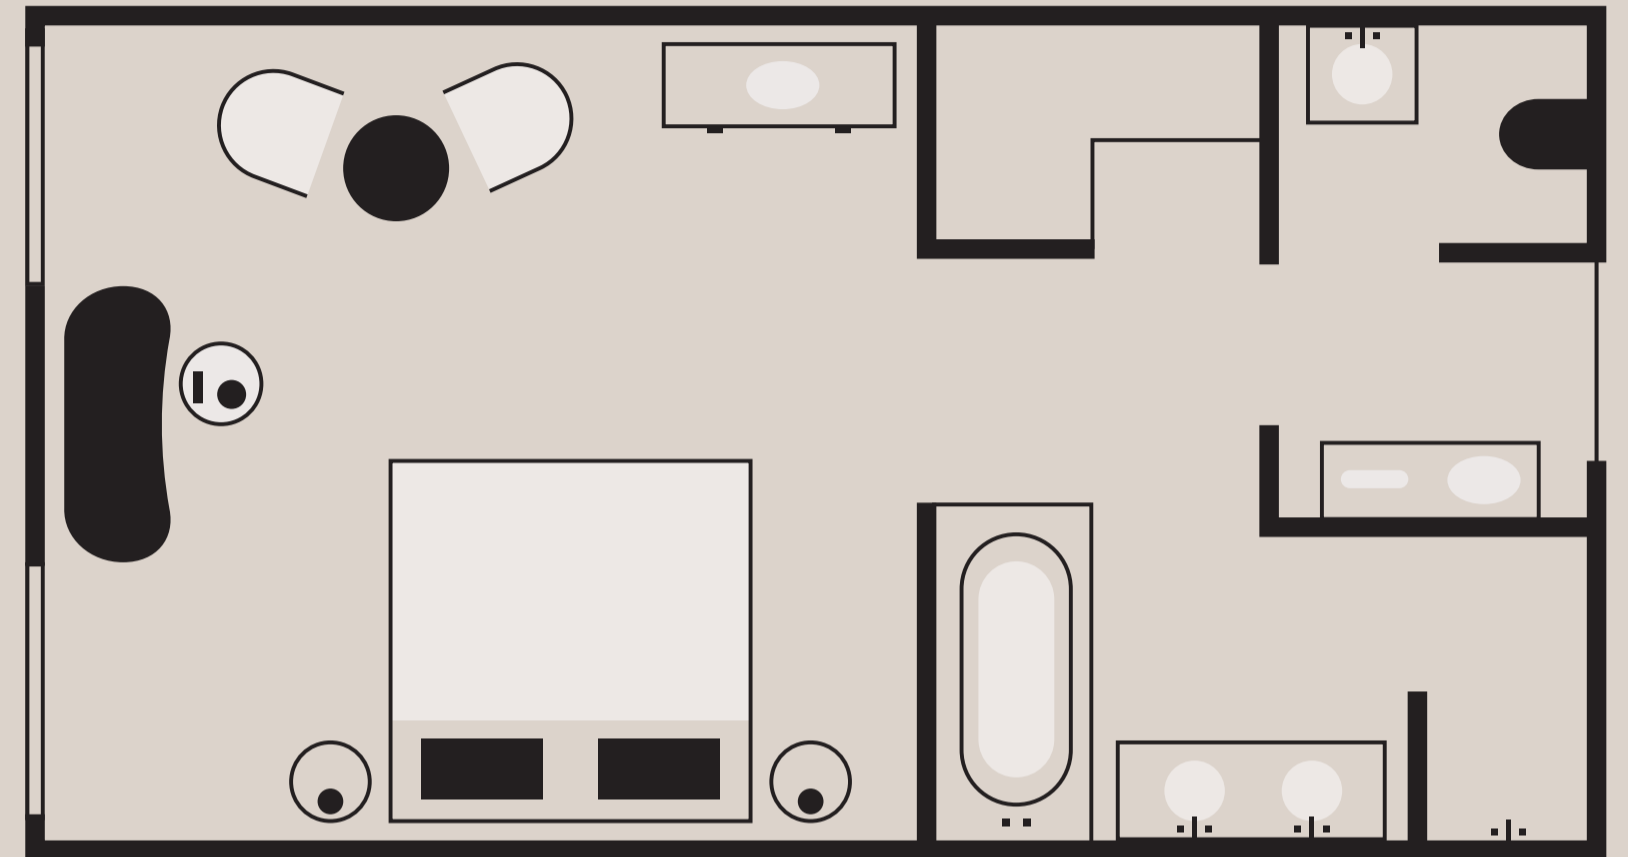

ALMANAC BARCELONA / SUITES / JUNIOR SUITE

JUNIOR SUITE

Contempla les vistes de l'avinguda més captivadora de Catalunya, la Gran Via, des del balcó de la nostra Junior Suite, amb més de 43 metres quadrats. Compta amb llum natural, un ampli armari i banyera, a més de totes les comoditats modernes que s'adapten a les teves necessitats.

- A PARTIR DE 43 METRES QUADRATS
- LLIT TAMANY KING
- OPCIÓ DE DOS LLITS TWIN
- CAPACITAT MÀXIMA: 2 ADULTS
- MINI-BAR
- WIFI SENSE CÀRREC ADICIONAL
- MÀQUINES DE CAFÈ I TÈ NESPRESSO DE CORTESIA AMB UNA SELECCIÓ DE CÀPSULES DE DIFERENTS SABORS.
- BANY AMPLI AMB TERRA CALEFACTABLE I MARBRE BLANC D'EIVISSA
- DUTXA AMB EFECTE DE PLUJA
- TELEVISIÓ DE PANTALLA PLANA GRAN