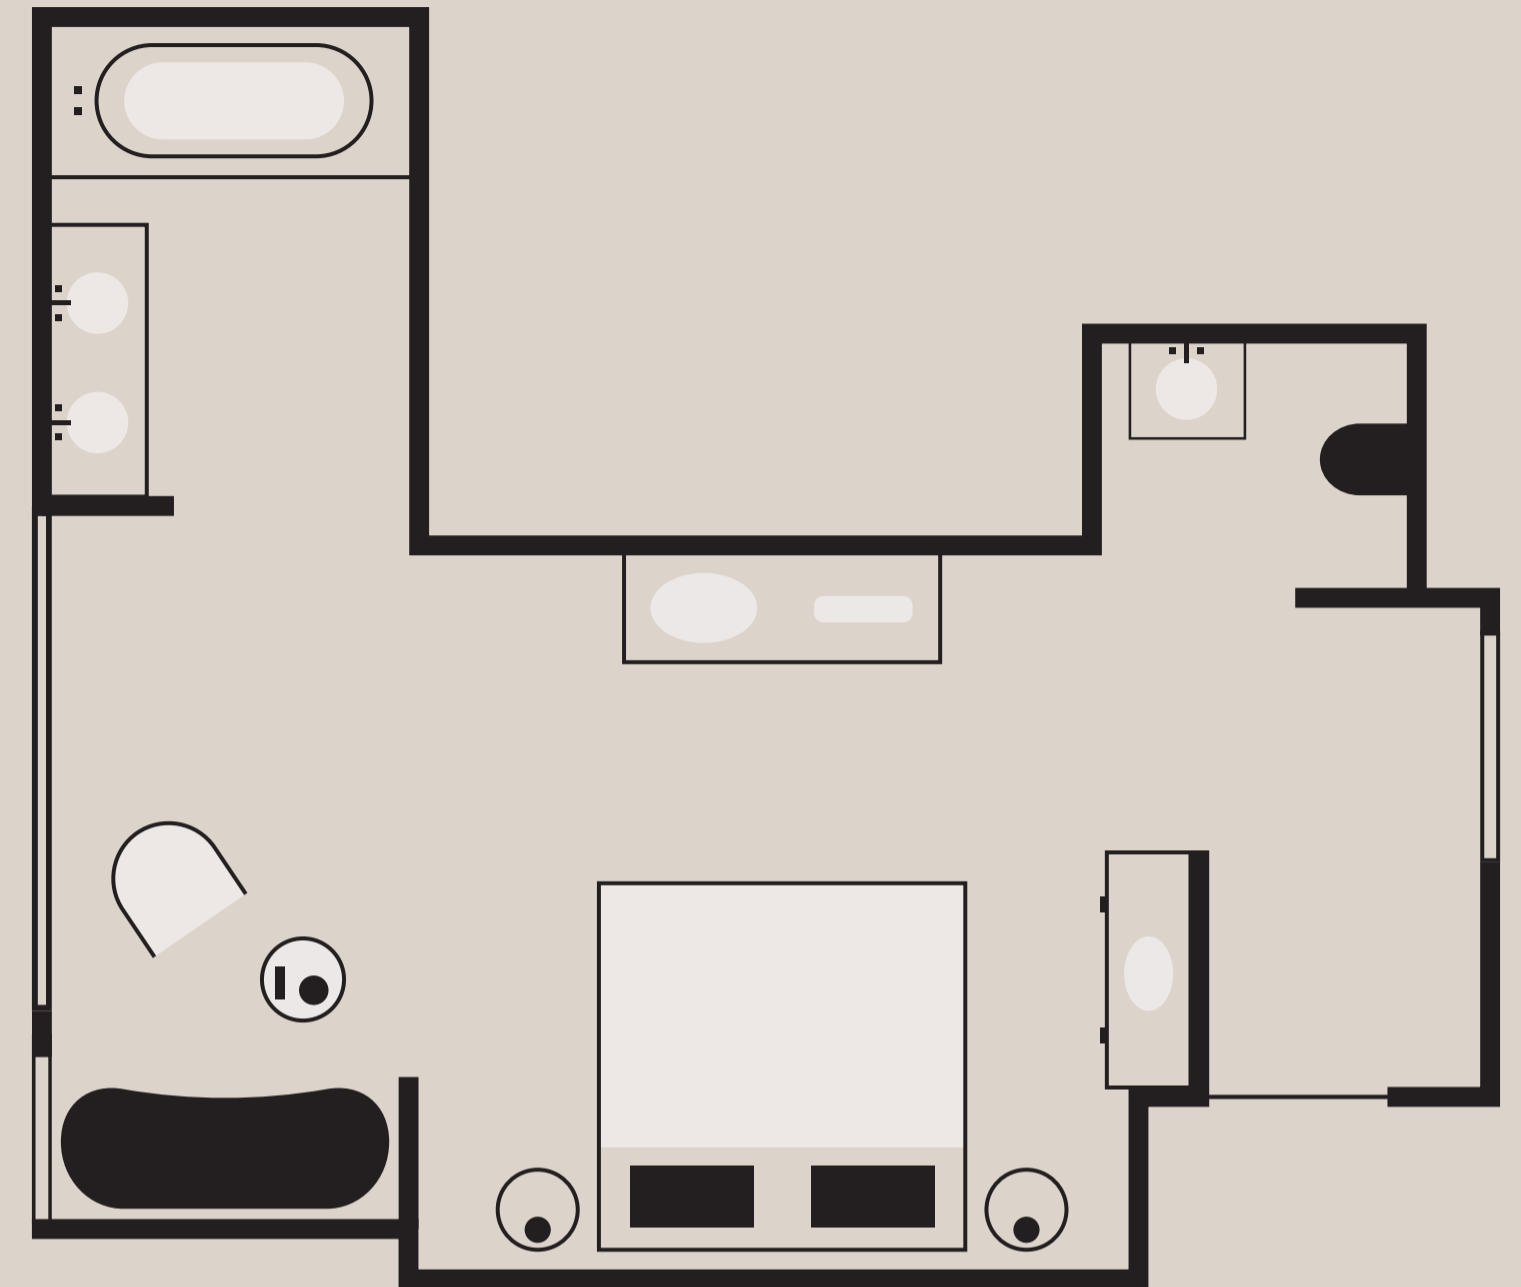

# HABITACIÓ ADAPTADA

- A PARTIR DE 35 METRES QUADRATS
- LLIT TAMANY KING
- OPCIÓ DE DOS LLITS TWIN
- CAPACITAT MÀXIMA: 2 ADULTS
- MINI-BAR
- WIFI SENSE CÀRREC ADICIONAL
- MÀQUINES DE CAFÈ I TÈ NESPRESSO DE CORTESIA AMB UNA SELECCIÓ DE CÀPSULES DE DIFERENTS SABORS.
- BANY AMPLI AMB TERRA CALEFACTABLE I MARBRE BLANC D'EIVISSA
- DUTXA AMB EFECTE DE PLUJA
- TELEVISIÓ DE PANTALLA PLANA GRAN

Habitació ampla adaptada amb vistes al pati i espais còmodes per a facilitar l'estància a persones amb mobilitat reduïda. Pot allotjar fins a 3 adults.

ALMANAC BARCELONA / HABITACIONS / ESTUDI ROOM

- A PARTIR DE 35 METRES QUADRATS
- LLIT TAMANY KING
- OPCIO DE DOS LLITS TWIN
- CAPACITAT MÀXIMA: 2 ADULTS
- MINI-BAR
- WIFI SENSE CÀRREC ADICIONAL
- MÀQUINES DE CAFÈ I TÈ NESPRESSO DE CORTESIA AMB UNA SELECCIÓ DE CÀPSULES DE DIFERENTS SABORS.
- BANY AMPLI AMB TERRA CALEFACTABLE I MARBRE BLANC D'EIVISSA
- DUTXA AMB EFECTE DE PLUJA
- TELEVISIÓ DE PANTALLA PLANA GRAN

# HABITACIÓ FAMILY CONNECTING

- A PARTIR DE 60 METRES QUADRATS
- OPCIÓ DE DOS LLITS KING O UNA HABITACIÓ AMB 1 LLIT KING I L'ALTRA AMB DOS LLITS TWIN
- CAPACITAT MÀXIMA: 4 ADULTS
- MINI-BAR
- WIFI SENSE CÀRREC ADDICIONAL
- MÀQUINES DE CAFÈ I TÈ NESPRESSO DE CORTESIA AMB UNA SELECCIÓ DE CÀPSULES DE DIFERENTS SABORS.
- BANY AMPLI AMB TERRA CALEFACTABLE I MARBRE BLANC D'EIVISSA
- DUTXA AMB EFECTE DE PLUJA
- TELEVISIÓ DE PANTALLA PLANA GRAN
- IDEAL PER A FAMILIES