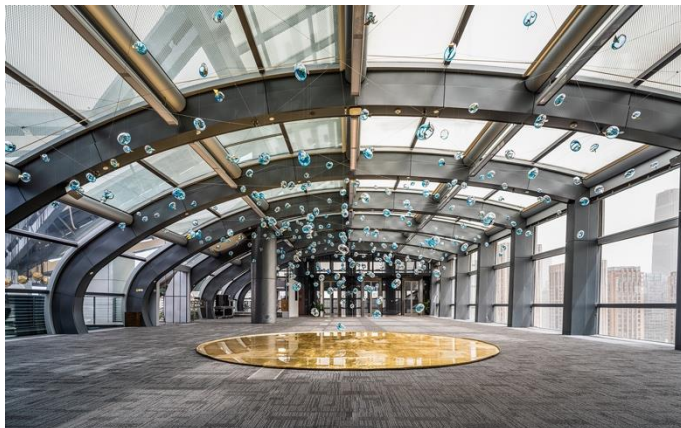

“装置艺术”源于英文“installation art”，即是一种“场地+材料+情感”综合的艺术展示。北京怡亨酒店21层的太空舱为卢征远“承露无际”特别艺术项目提供了绝佳的艺术展览空间。太空舱拥揽使馆区盎然绿意与CBD城市景观，探索属于都市生活的全新视野空间。通过艺术的装点，在视觉和精神上为人们展陈春天别具一格的生机与气韵，传递出属于这个季节的美好能量。

北京怡亨酒店太空舱内亚马逊花园景观

SMALL
LUXURY
HOTELS
OF THE WORLD

“承露无际”正是一件充满了整个太空舱空间的沉浸式装置

作品表现的即是金黄璀璨的“承露盘”与斑斓流彩的“水露”意象。通过捕捉甘露降下的瞬间，缓缓道出天地自然、天人合一的东方哲思。挂在天花板上的水露琉璃容器结构赋予了整个太空舱展览建筑物的品质，为观众营造出一个独特、富有诗意且迷人的环境。更有灯光以各种颜色闪烁其间，营造出一天中的不同时刻不同观感的独特机会，引领观众沉浸式的独特视觉效果，激发出鲜活的艺术感知。