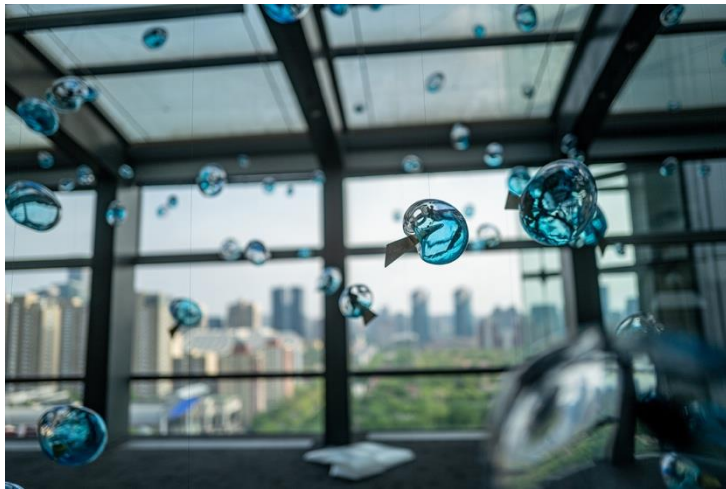

éclat

BEIJING • 北京

北京怡亨酒店开启十周年庆典，盛启“承露无际”-卢征远特别艺术项目

【2023年4月26日-北京】春日的侨福芳草地，微风和煦，艺术开篇。北京怡亨酒店携手当代艺术家卢征远，于4月25日至5月21日举办“承露无际”特别艺术项目，以艺术为载体，诗意礼赞酒店十周年华诞，演绎怡亨“奢华艺术，艺术奢华”交融的和谐美境，呈现酒店艺文生活美学的独到理念。

北京怡亨酒店盛启“承露无际”-卢征远特别艺术项目

“装置艺术”源于英文“installation art”，即是一种“场地+材料+情感”综合的艺术展示。北京怡亨酒店21层的太空舱为卢征远“承露无际”特别艺术项目提供了绝佳的艺术展览空间。太空舱拥揽使馆区盎然绿意与CBD城市景观，探索属于都市生活的全新视野空间。通过艺术的装点，在视觉和精神上为人们展陈春天别具一格的生机与气韵，传递出属于这个季节的美好能量。