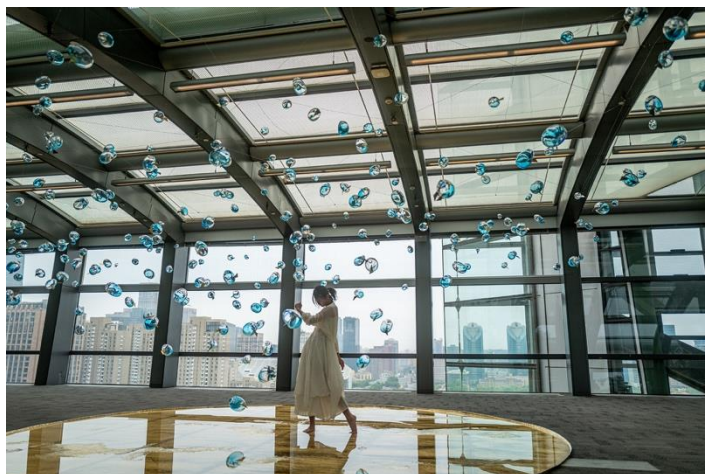

“承露无际”正是一件充满了整个太空舱空间的沉浸式装置

作品表现的即是金黄璀璨的“承露盘”与斑斓流彩的“水露”意象。通过捕捉甘露降下的瞬间，缓缓道出天地自然、天人合一的东方哲思。挂在天花板上的水露琉璃容器结构赋予了整个太空舱展览建筑物的品质，为观众营造出一个独特、富有诗意且迷人的环境。更有灯光以各种颜色闪烁其间，营造出一天中的不同时刻不同观感的独特机会，引领观众沉浸式的独特视觉效果，激发出鲜活的艺术感知。

éclat

BEIJING • 北京

“水露”意象细节

“这个作品我采用了冰冷坚硬的金属和柔和易碎的水露琉璃这两种截然不同的材料，寓意现代文明发展对生态环境的干扰，期望带给观者强烈的视觉冲击和心灵共振。”于海边城市长大的艺术家卢征远这样解释到。他以自己的个人记忆和故事为出发点，设法通过这件装置艺术启发观者思考人与自然的关系和生态环境的保护问题。

和煦的春日时节，“承露无际”将东方传统意象与当代艺术装置相结合，创造了一个使观者可体验、可参与的剧场空间，实现了中国传统文化的当代艺术语言转化。迈入怡亨太空舱游走其间或是驻足观赏，欣赏文化遗产琉璃工艺，聆听海潮的声音，调动五感经验，感受这件装置艺术为宾客焕启的别致经历与体验。正如北京怡亨酒店总经理丹尼·鲁泽尔（Dany Lützel）在展览现场所说：“值北京怡亨酒店十周年之际，‘承露无际’作为酒店推出的特别艺术项目，邀约宾客建立起人与环境、人与空间及人与人之间的亲密连接，让更多城市生活旅人体验到艺术源于自然亦升华自然之境，以及酒店源远流长的艺术生活美学之道。”