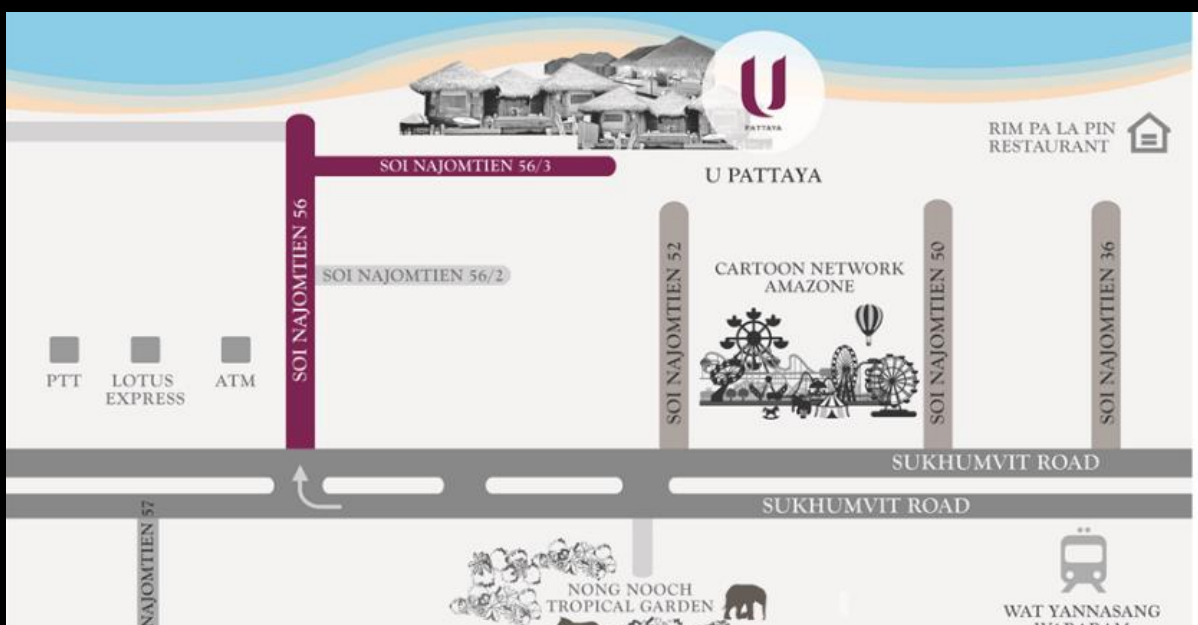

## ที่ตั้ง

โรงแรม ยู พัทยา ตั้งอยู่ริมชายหาด ช่วงระหว่างจอมเทียนและบางเสร่ ใช้เวลาเดินทางเพียง 2 ชั่วโมงจากสนามบินนานาชาติสุวรรณภูมิ (โดยรถยนต์)

PATTAYA

70/14 หมู่ 8 ซอยนาจอมเทียน 56/3

สัตหีบ ชลบุรี 20250