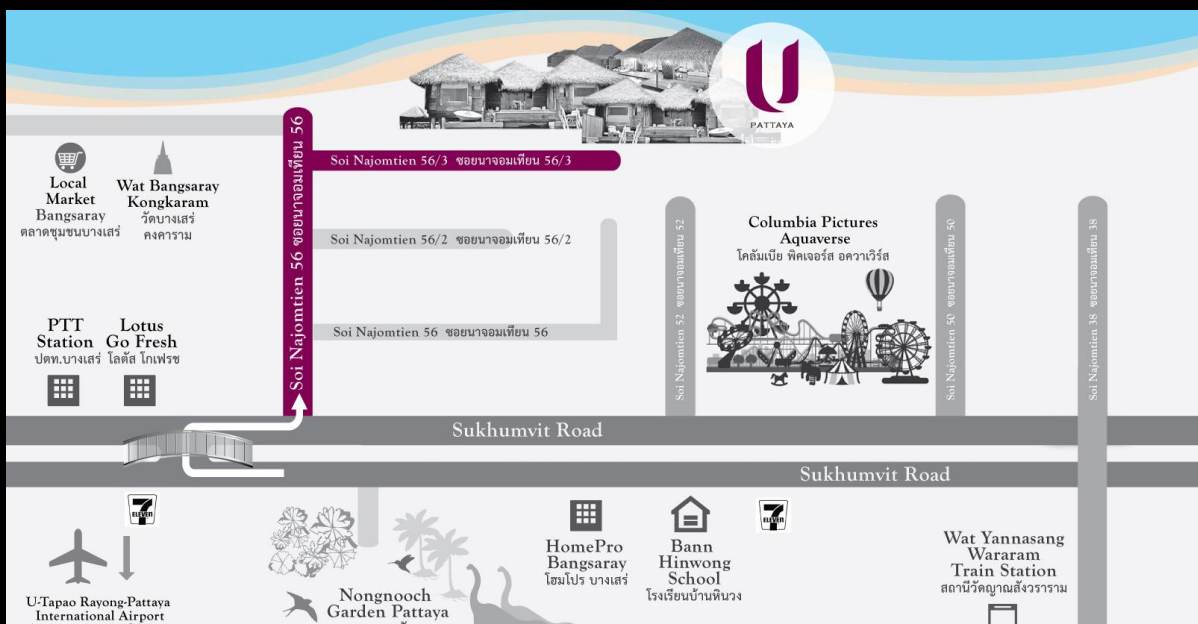

หมอน

- ขนเป็ด
- ไมโครไฟเบอร์นุ่มพิเศษ
- โพลีเอสเตอร์แข็งปานกลาง
- ไฟเบอร์แข็ง

กลิ่นสบู่

- มะลิ
- ตะไคร้
- กล้วยไม้ป่า

กลิ่นชา

- ชาเขียว
- เปปเปอร์มินท์
- เอิร์ลเกรย์

โครงการ U MAKE A DIFFERENCE

โรงแรม และ รีสอร์ท ในเครือ ยู ให้การสนับสนุนชุมชนที่โรงแรมตั้งอยู่ ด้วยโครงการ “ U Make a Difference ” โปรแกรมที่จัดขึ้นเพื่อสนับสนุนงานสาธารณะในชุมชนที่โรงแรมตั้งอยู่ และให้ลูกค้าที่เข้าพักกับเราสามารถเข้าร่วมกิจกรรมช่วยเหลือสังคมระหว่างที่พักที่โรงแรมได้ เพราะเราเชื่อว่า “คุณ” สามารถสามารถสร้างการเปลี่ยนแปลงได้ ทุกคนสามารถทำให้สังคมดีขึ้นได้

ในฐานะของลูกค้าผู้เข้าพัก คุณสามารถเป็นส่วนหนึ่งของโครงการนี้ได้โดยทางโรงแรมฯ จะนำเงินรายได้จากค่าห้องพัก 1 ดอลลาร์สหรัฐต่อห้องต่อคืน เพื่อรวบรวมและนำไปมอบให้แก่องค์กรสาธารณประโยชน์ที่โรงแรมสนับสนุน ปีละ 2 ครั้ง

ที่ตั้ง

โรงแรม ยู พัทยา ตั้งอยู่ริมชายหาด ช่วงระหว่างจอมเทียนและบางเสร่ ใช้เวลาเดินทางเพียง 2 ชั่วโมงจากสนามบินนานาชาติสุวรรณภูมิ (โดยรถยนต์)

PATTAYA

70/14 หมู่ 8 ซอยนาจอมเทียน 56/3

สัตหีบ ชลบุรี 20250

โทร. 033 046 100 แฟกซ์ 033 046 099