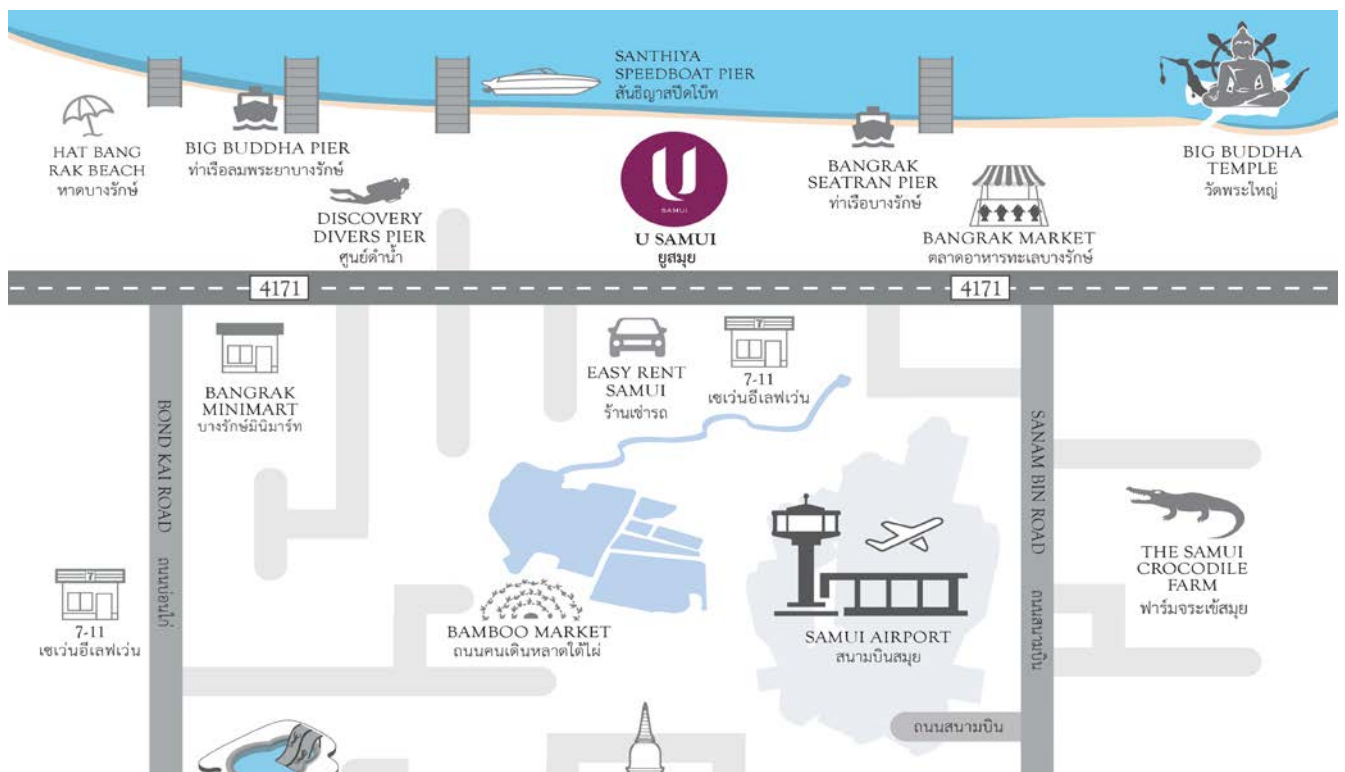

โครงการ U MAKE A DIFFERENCE

โรงแรม และ รีสอร์ท ในเครือ ยู ให้การสนับสนุนชุมชนที่โรงแรมตั้งอยู่ ด้วยโครงการ “U MAKE A DIFFERENCE” โปรแกรมที่จัดขึ้นเพื่อสนับสนุนงานสาธารณะในชุมชนที่โรงแรมตั้งอยู่ และให้ลูกค้าที่เข้าพักกับเราสามารถเข้าร่วมกิจกรรมช่วยเหลือสังคมระหว่างที่พักที่โรงแรมได้ เพราะเราเชื่อว่า “คุณ” สามารถสามารถสร้างการเปลี่ยนแปลงได้ ทุกคนสามารถทำให้สังคมดีขึ้นได้ ในฐานะของลูกค้าผู้เข้าพัก คุณสามารถเป็นส่วนหนึ่งของโครงการนี้ได้โดยทางโรงแรมฯ จะนำเงินรายได้จากค่าห้องพัก 1 ดอลลาร์สหรัฐต่อห้องต่อคืน เพื่อรวบรวมและนำไปมอบให้แก่องค์กรสาธารณะประโยชน์ที่ โรงแรม สนับสนุน ปีละ 2 ครั้ง

ที่ตั้ง