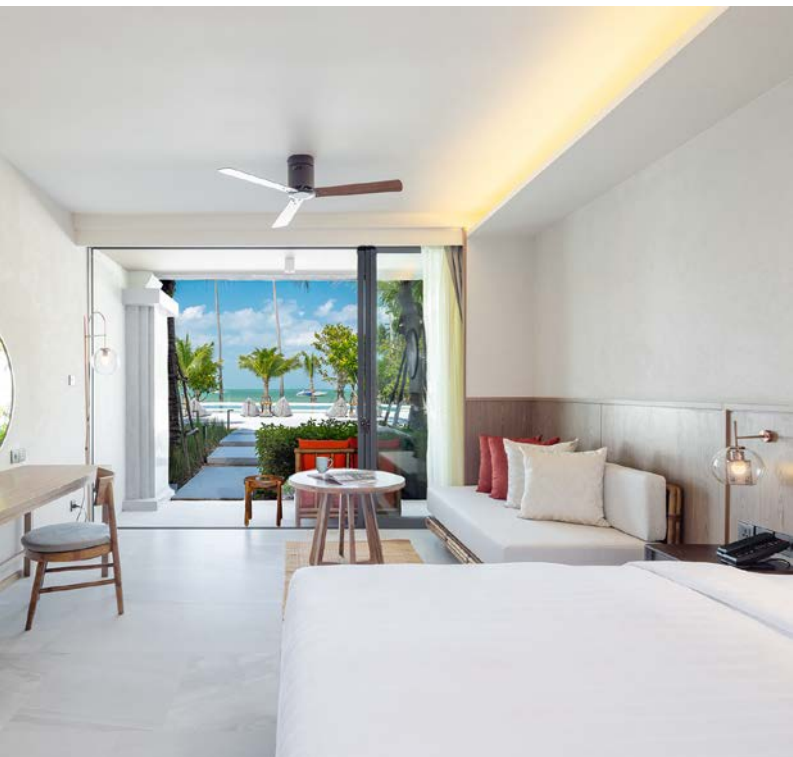

ผู้จัดการทั่วไป

เจเน โชวเจล

ดีลักซ์

ห้องดีลักซ์ ตั้งอยู่ที่ชั้นสองของอาคาร ออกแบบตกแต่งห้องพักอย่างทันสมัย ไฮไลท์คือระเบียงส่วนตัวให้คุณชมความสวยงามของทะเลได้จากห้องพัก พร้อมสิ่งอำนวยความสะดวก อาทิ เครื่องชงกาแฟในห้องพัก มินิบาร์ที่มีเครื่องดื่มครบครัน ที่วิวจอแอลอีดี เสื้อคลุมอาบน้ำ กระเป๋ายาชาหาด ห้องพักมีระเบียงและเฟอร์นิเจอร์กลางแจ้ง พร้อมบริการอินเทอร์เน็ต Wi-fi ภายในห้องพัก

ดีลักซ์ ซีวิว

ห้องดีลักซ์ ซีวิว ออกแบบตกแต่งห้องอย่างทันสมัย พร้อมระเบียงส่วนตัว สามารถมองเห็นทัศนียภาพอันสวยงามของทะเล สิ่งอำนวยความสะดวกของ ยูไฮเต็ลแอนด์รีสอร์ท ทุกอย่างออกแบบมาเพื่อการให้เป็นสถานที่สำหรับการพักผ่อนที่ดีที่สุด ไม่ว่าจะเป็นเครื่องชงกาแฟในห้องพัก มินิบาร์ที่จัดเตรียมไว้อย่างครบครัน บริการน้ำดื่มทุกวัน รวมถึงบริการอินเทอร์เน็ต Wi-fi ที่วิวจอแอลอีดี เสื้อคลุมอาบน้ำ และกระเป๋ายาชาหาดและอีกมากมาย

ดีลักซ์ การ์เด็น อีซี พูลแอกเซส

ห้องดีลักซ์ การ์เด็น อีซี พูลแอกเซส ตั้งอยู่ที่ชั้นล่างของอาคารให้คุณสามารถเข้าถึงสระว่ายน้ำได้โดยตรง พร้อมสิ่งอำนวยความสะดวก อาทิ เครื่องชงกาแฟในห้องพัก มินิบาร์ที่มีเครื่องดื่มครบครัน ที่วิวจอแอลอีดี เสื้อคลุมอาบน้ำ กระเป๋ายาชาหาด ห้องพักมีระเบียงและเฟอร์นิเจอร์กลางแจ้ง พร้อมบริการอินเทอร์เน็ต Wi-fi ภายในห้องพัก

ที่นี่เติมพลังให้คุณด้วยโซฟานุ่มสบาย ผ่อนคลายและกระป๋องกระเป๋ายาชาหาดใต้ฝักบัวแบบเรนชาวเวอร์

พูลวิลล่า

พูลวิลล่า ตั้งอยู่ใกล้ชายหาด วิลล่ากว้างขวางของเรา มีสระว่ายน้ำส่วนตัวขนาดใหญ่ (2.50 x 3.5 เมตร) พร้อมพื้นที่นั่งเล่นและเคย์เบตกลางแจ้ง วิลล่าที่มีความหรูหรา ให้คุณนั่งเล่นบนโซฟา หรือจะนอนเอนกายชมวิวดทะเลและชายหาดที่มีต้นปาล์มเรียงราย เป็นทิวแถว ครบครันด้วยสิ่งอำนวยความสะดวกที่หรูหรา อาทิ เครื่องชงกาแฟในห้องพัก มินิบาร์ที่มีเครื่องดื่ม ทีวีจอแอลอีดี เสื้อคลุมอาบน้ำ กระจาชายหาด ห้องน้ำในตัวมีฝักบัวเรนชาวเวอร์ รวมถึงบริการอินเทอร์เน็ต Wi-fi