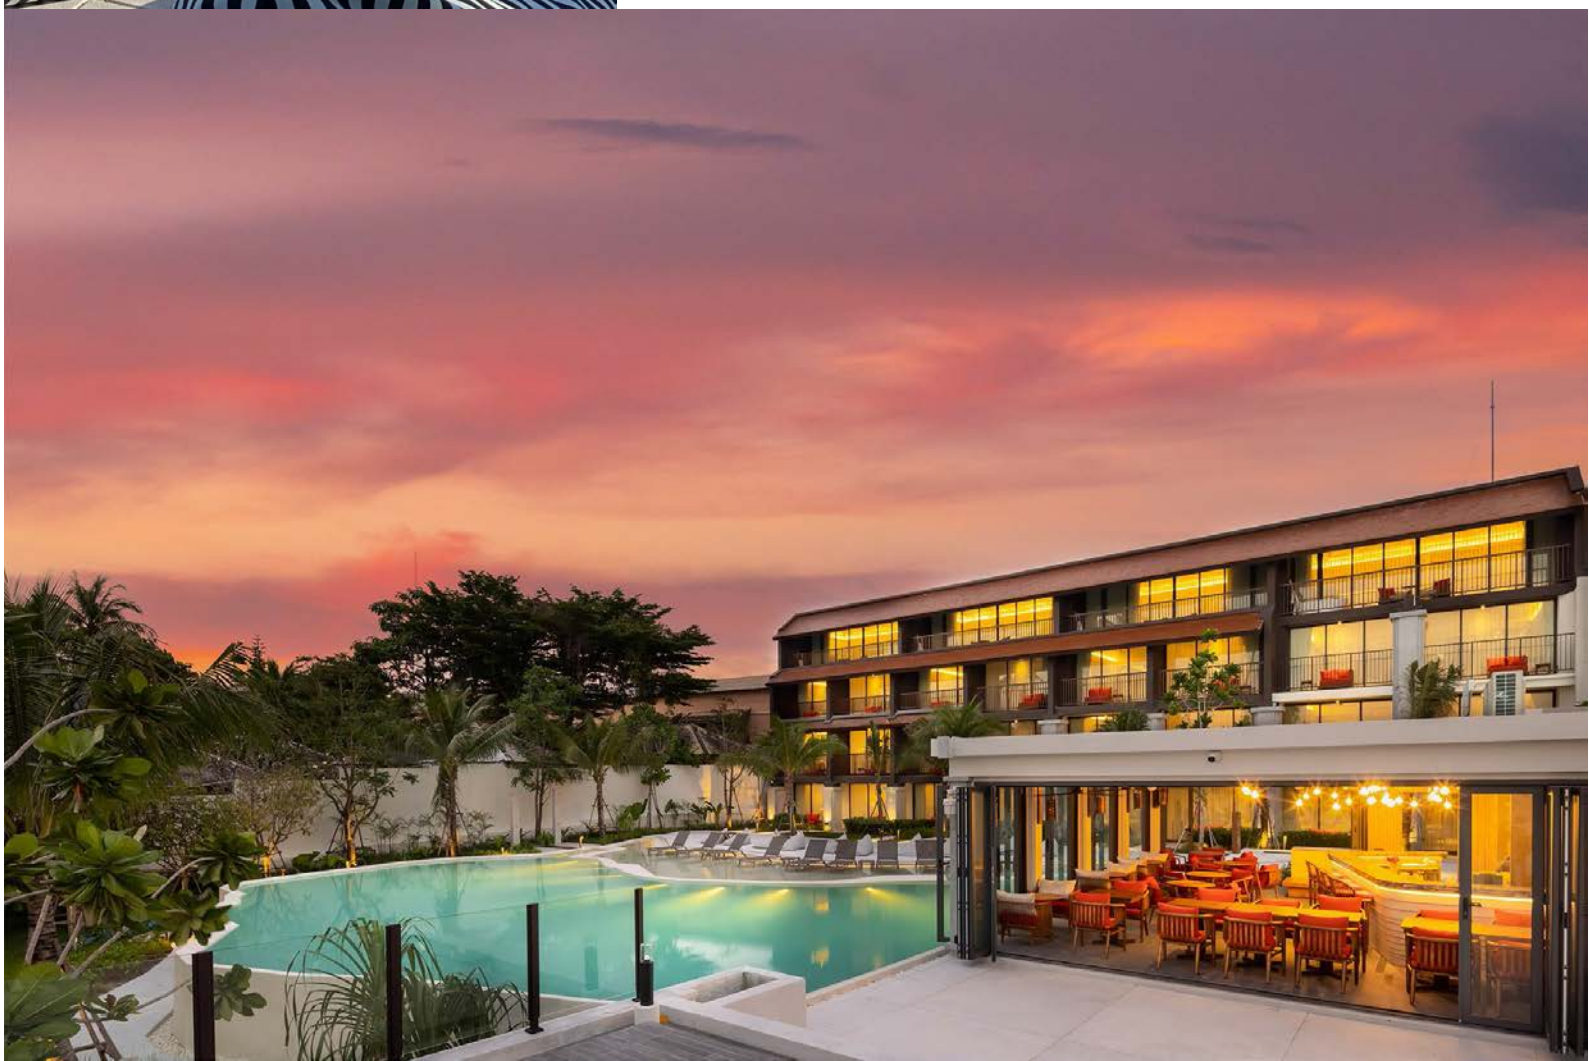

สิ่งอำนวยความสะดวกและบริการอื่นๆ

- ใช้บริการห้องพัก 24 ชั่วโมง
- ทานอาหารเช้าที่ไหน เมื่อไหร่ ก็ได้
- ห้องออกกำลังกาย
- ห้องสมุด
- สระว่ายน้ำ
- รুমเซอร์วิส
- บริการเชื่อมต่ออินเทอร์เน็ตแบบ Wi Fi ฟรี
- บริการจักรยาน
- บริการทำความสะอาดห้องพักทุกวัน
- บริการซักรีด
- บริการจัดทัวร์ในสถานที่ที่เกี่ยวต่างๆ