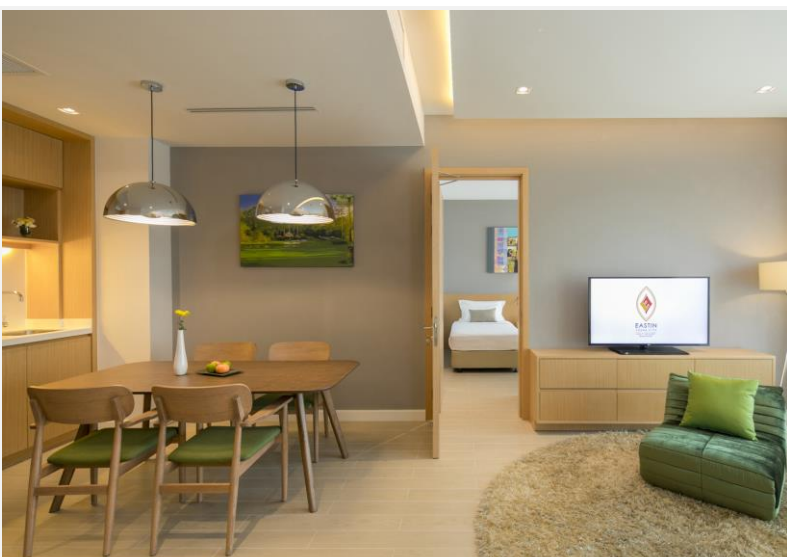

ห้องซูพีเรีย

ห้องซูพีเรีย ได้รับการออกแบบอย่างดี ทันสมัย สะดวกสบายด้วยเครื่องนอนอย่างดี ฝักบัวอาบน้ำขนาดใหญ่ เครื่องปรับอากาศ โทรทัศน์พร้อมสัญญาณดาวเทียมต่างประเทศ มินิบาร์ โทรศัพท์ กาต้มน้ำไฟฟ้า ไดรเปาผม และตู้นิรภัยภายในห้องพัก

ห้องซูพีเรีย พรีเมียม

ห้องซูพีเรีย พรีเมียม ได้รับการออกแบบด้วยสไตล์เรียบหรู ระเบียงสามารถมองเห็นวิวสระว่ายน้ำ สะดวกสบายด้วยสิ่งอำนวยความสะดวกครบครัน

ห้องซูพีเรีย วิวด้านกอล์ฟ

ห้องซูพีเรีย วิวด้านกอล์ฟ แวดล้อมด้วยธรรมชาติ ได้รับการออกแบบให้สามารถมองเห็นวิวทิวทัศน์ของสนามกอล์ฟแบบพาโนรามา ห้องพักประกอบด้วยชุดเครื่องนอนอย่างดี พร้อมสิ่งอำนวยความสะดวกครบครัน

ห้องสวีท 1 ห้องนอน

ห้องสวีท 1 ห้องนอน ได้รับการออกแบบอย่างหรูหราเพื่อความความสะดวกสบายเป็นสำคัญ เน้นพื้นที่พักผ่อนกว้างขวาง สิ่งอำนวยความสะดวกครบครัน ระเบียงส่วนตัวชมสวน พื้นที่รับประทานอาหาร พร้อมครัวขนาดเล็ก รวมถึงเครื่องนอนอย่างดี

ห้องแฟมิลีสวีท 2 ห้องนอน

ห้องสวีท 2 ห้องนอน ได้รับการออกแบบอย่างหรูหราเพื่อความความสะดวกสบายของครอบครัวเป็นสำคัญ เน้นพื้นที่พักผ่อนขนาดใหญ่ สิ่งอำนวยความสะดวกครบครัน ระเบียงส่วนตัวชมสวน พื้นที่รับประทานอาหาร พร้อมครัวขนาดเล็ก รวมถึงเครื่องนอนอย่างดี