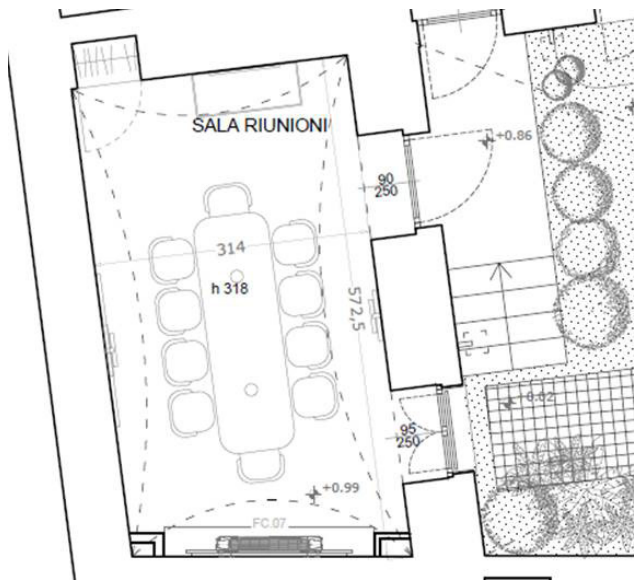

DOTAZIONI A DISPOSIZIONE / FACILITIES AVAILABLE

Flipboard interattiva 65" UHD, 220 nits with Glass, advanced Touch IR
Interactive flipboard 65" UHD, 220 nits with Glass, advanced Touch IR

Wi-Fi / Wi-Fi

Monitor 65" con predisposizione a allaccio PC
65" monitor with PC-ready connection

Cancelleria / Stationary

Prese USB / USB connections

Acqua Minerale / Mineral Water

	Teatro Theatre	Scuola Classroom	Tavolo a U U shape	Tavolo unico Board room	Banchetti Banquets	Cocktail Cocktail	Dimensioni Dimensions	Altezza Height	m² m²	Luce Light
Sala Meeting	-	-	-	12	-	-	5,7x3,1	3,2	19	-

Standard space capacity
Social distancing space capacity