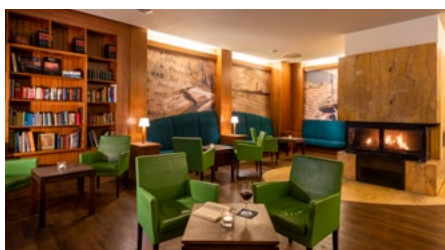

RAUM	GRÖSSE M²	DECKENHÖHE	U-FORM	BLOCK	STUHLREIHEN	PARLAMANTARISCH	GALA OHNE BÜHNE	STEHEMPfang
TAGUNGSBEREICH IM HAUPTGEBÄUDE								
Berlin	90,00	2,80	16	25	80	45	60	60
Brandenburg	90,00	2,80	16	25	80	45	60	60
Berlin +Brandenburg	180,00	2,80	42	38	130	80	120	160
Dresden	43,00	2,80	16	16	30	20	-	30
Potsdam	25,00	2,80	-	10	-	-	-	-
FORUM								
Salon Zoysia I	151,00	4,00	40	40	142	60	80	180
Salon Zoysia II	151,00	4,00	40	40	142	60	80	180
Salon Zoysia III	151,00	4,00	40	40	142	60	80	180
Salon Zoysia I+II	302,00	4,00	80	-	282	132	160	360
Salon Zoysia I+II+III	453,00	4,00	-	-	422	186	280	540
Bent	32,00	3,00	16	16	32	20	-	25
Bahia	32,00	3,00	16	16	32	20	-	25
Bengal	32,00	3,00	16	16	32	20	-	25
Bermuda	32,00	3,00	16	16	32	20	-	25
Bahia+Bengal	64,00	3,00	20	32	64	40	-	50
Bahia+Ben-gal+Bermuda	96,00	3,00	32	48	96	60	-	75