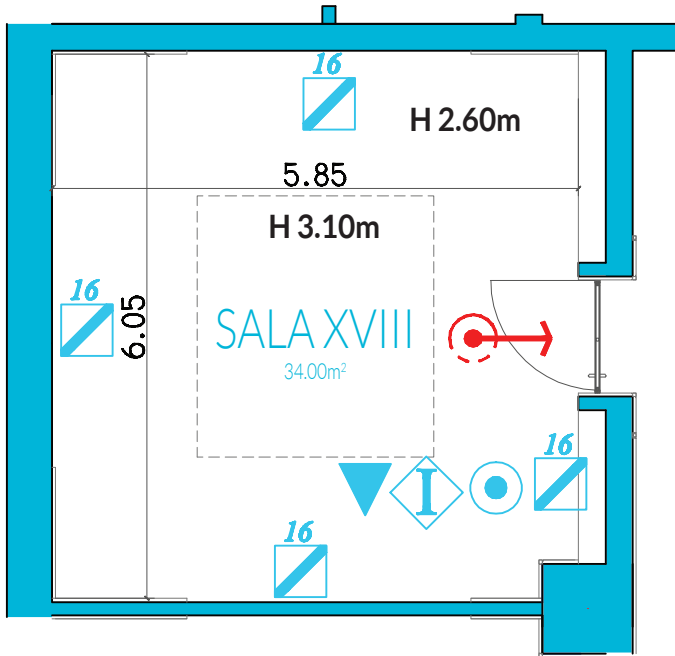

HOTEL CASCAIS MIRAGEM

HEALTH & SPA

SAÍDA
EMERGÊNCIA

EMERGENCY
EXIT