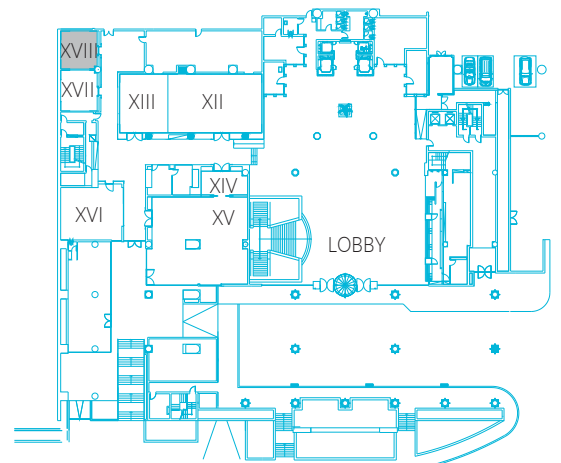

# HOTEL CASCAIS MIRAGEM

HEALTH & SPA

SAÍDA  
EMERGÊNCIA

EMERGENCY  
EXIT

## SALA XVIII

MEETING ROOM

LOBBY

Dimensão | Dimension **6.05x5.85 m**

Área | Area **34.00 m<sup>2</sup>**

Altura | Height **3.10/2.60 m**

Cabaret  
Cabaret style  
14

Escola  
School  
15

Conferência  
Conference  
18

Mesa U  
U Table  
9

Plateia  
Plateau  
27

Cocktail  
Cocktail  
20

Buffet  
Buffet  
10

Menu  
Menu  
20

INTERNET  
INTERNET

TOMADAS  
OUTLET 16-32-63-amp