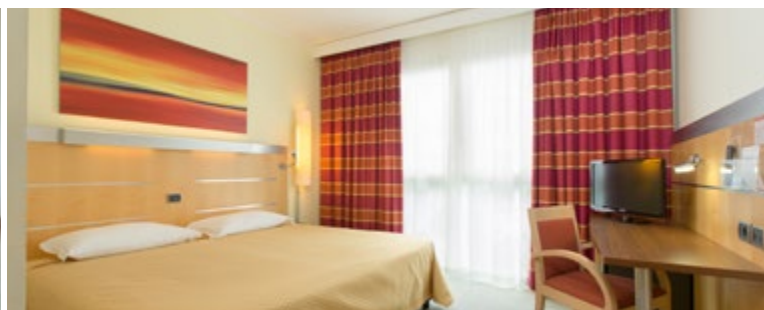

Cesena - 5 Km
Cesena - 5 Km

E45 Roma-Ravenna uscita/exit Pievesestina
A14 BO-TA uscita/exit Cesena Nord

G. Marconi (BLQ) - 85 km
Rimini Fellini (RMI) - 36 km

Cesena - 8 Km
Cesena - 8 Km

PUNTI DI FORZA

- Strategicamente situato all'uscita Cesena Nord dell'autostrada A14 Bologna-Taranto e facilmente accessibile dalla E45 Roma- Ravenna (uscita Pievesestina).
- Internet wi-fi gratuito.

BUONO A SAPERSI

- "Pillowow" scelta della tipologia di cuscino preferita.
- Lounge bar aperto 24 ore su 24.
- Ampio parcheggio, esterno e coperto, gratuito.

KEY FEATURES

- Strategically located at the Cesena Nord exit of the A14 Bologna-Taranto motorway and can be easily accessed from the E45 Roma- Ravenna (Pievesestina exit).
- Free Wifi connection.

GOOD TO KNOW

- "Pillowow" the choice of the preferred pillow.
- Lounge bar open 24/7.
- Ample outdoor and sheltered parking free of charge.