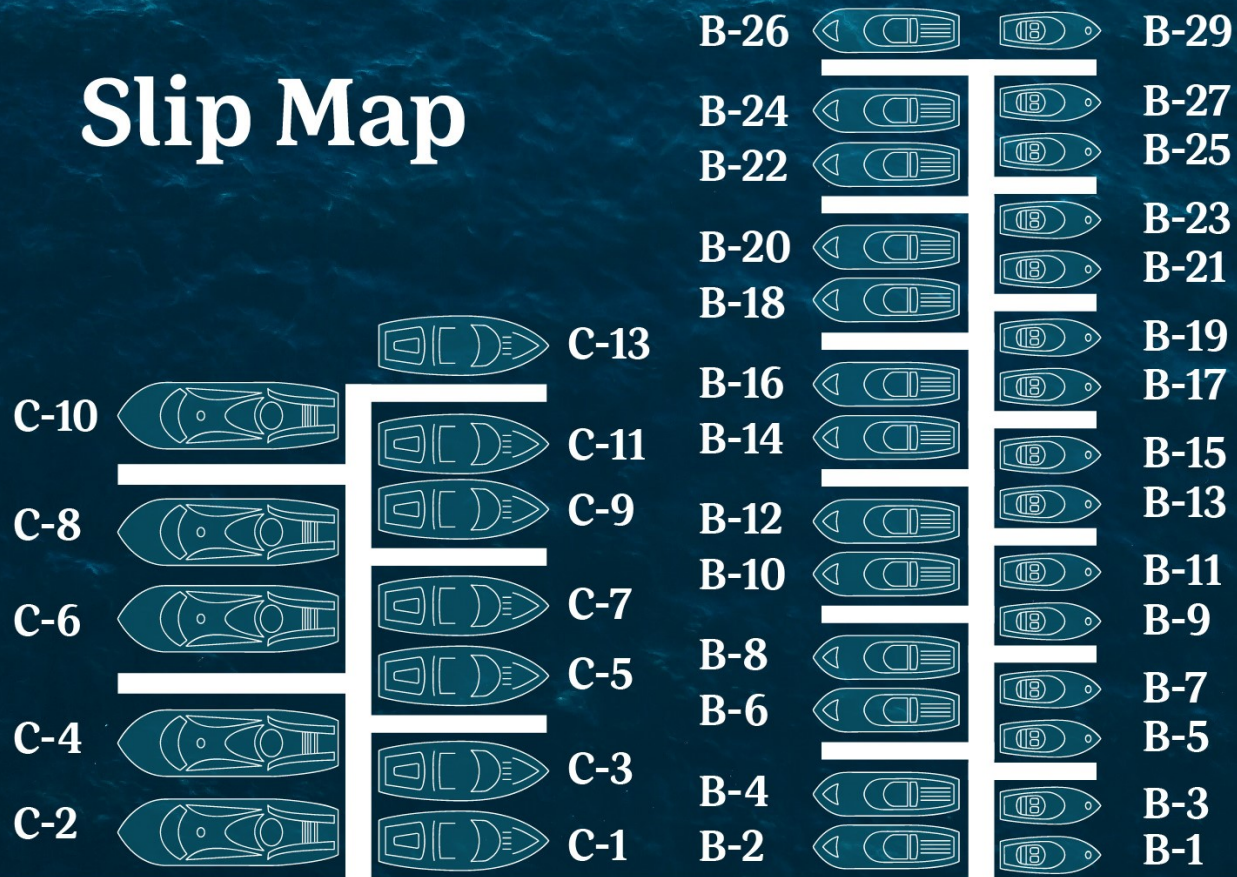

Slip Map

D-Dock