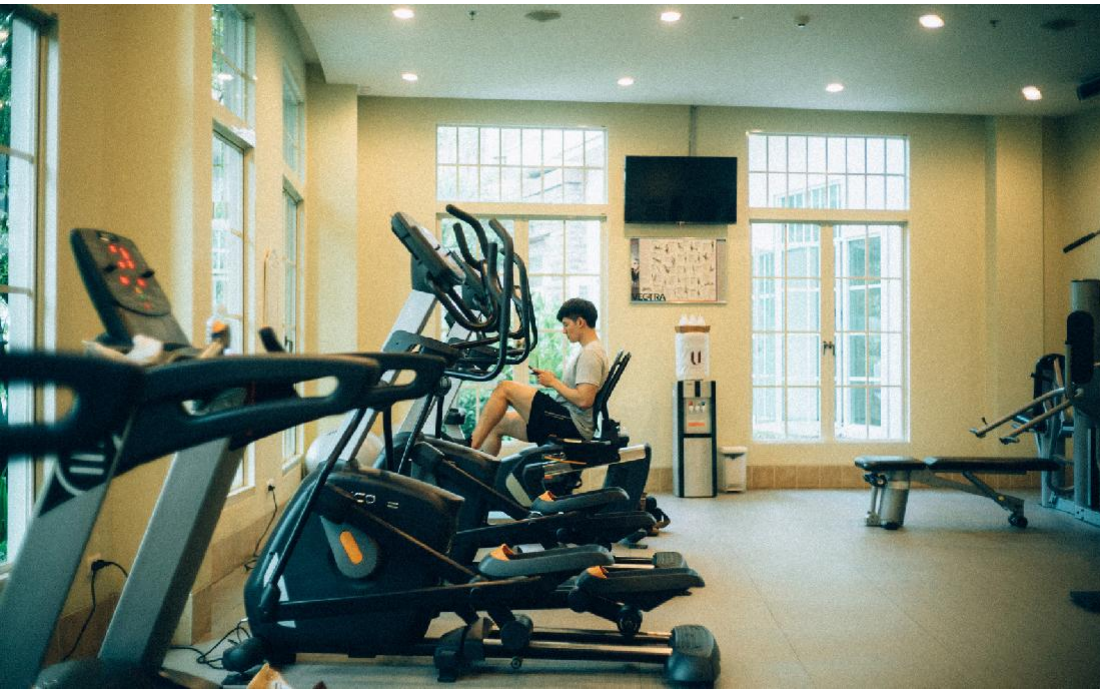

U KHAO YAI

Terrace Garden Suite (72 sqm.)

U KHAO YAI

POOL

สระผู้ใหญ่: กว้าง 6 x ยาว 20 x ลึก 1.2 เมตร
สระเด็ก: กว้าง 4 x ยาว 5 x ลึก 0.6 เมตร

U KHAO YAI

FACILITIES

U KHAO YAI