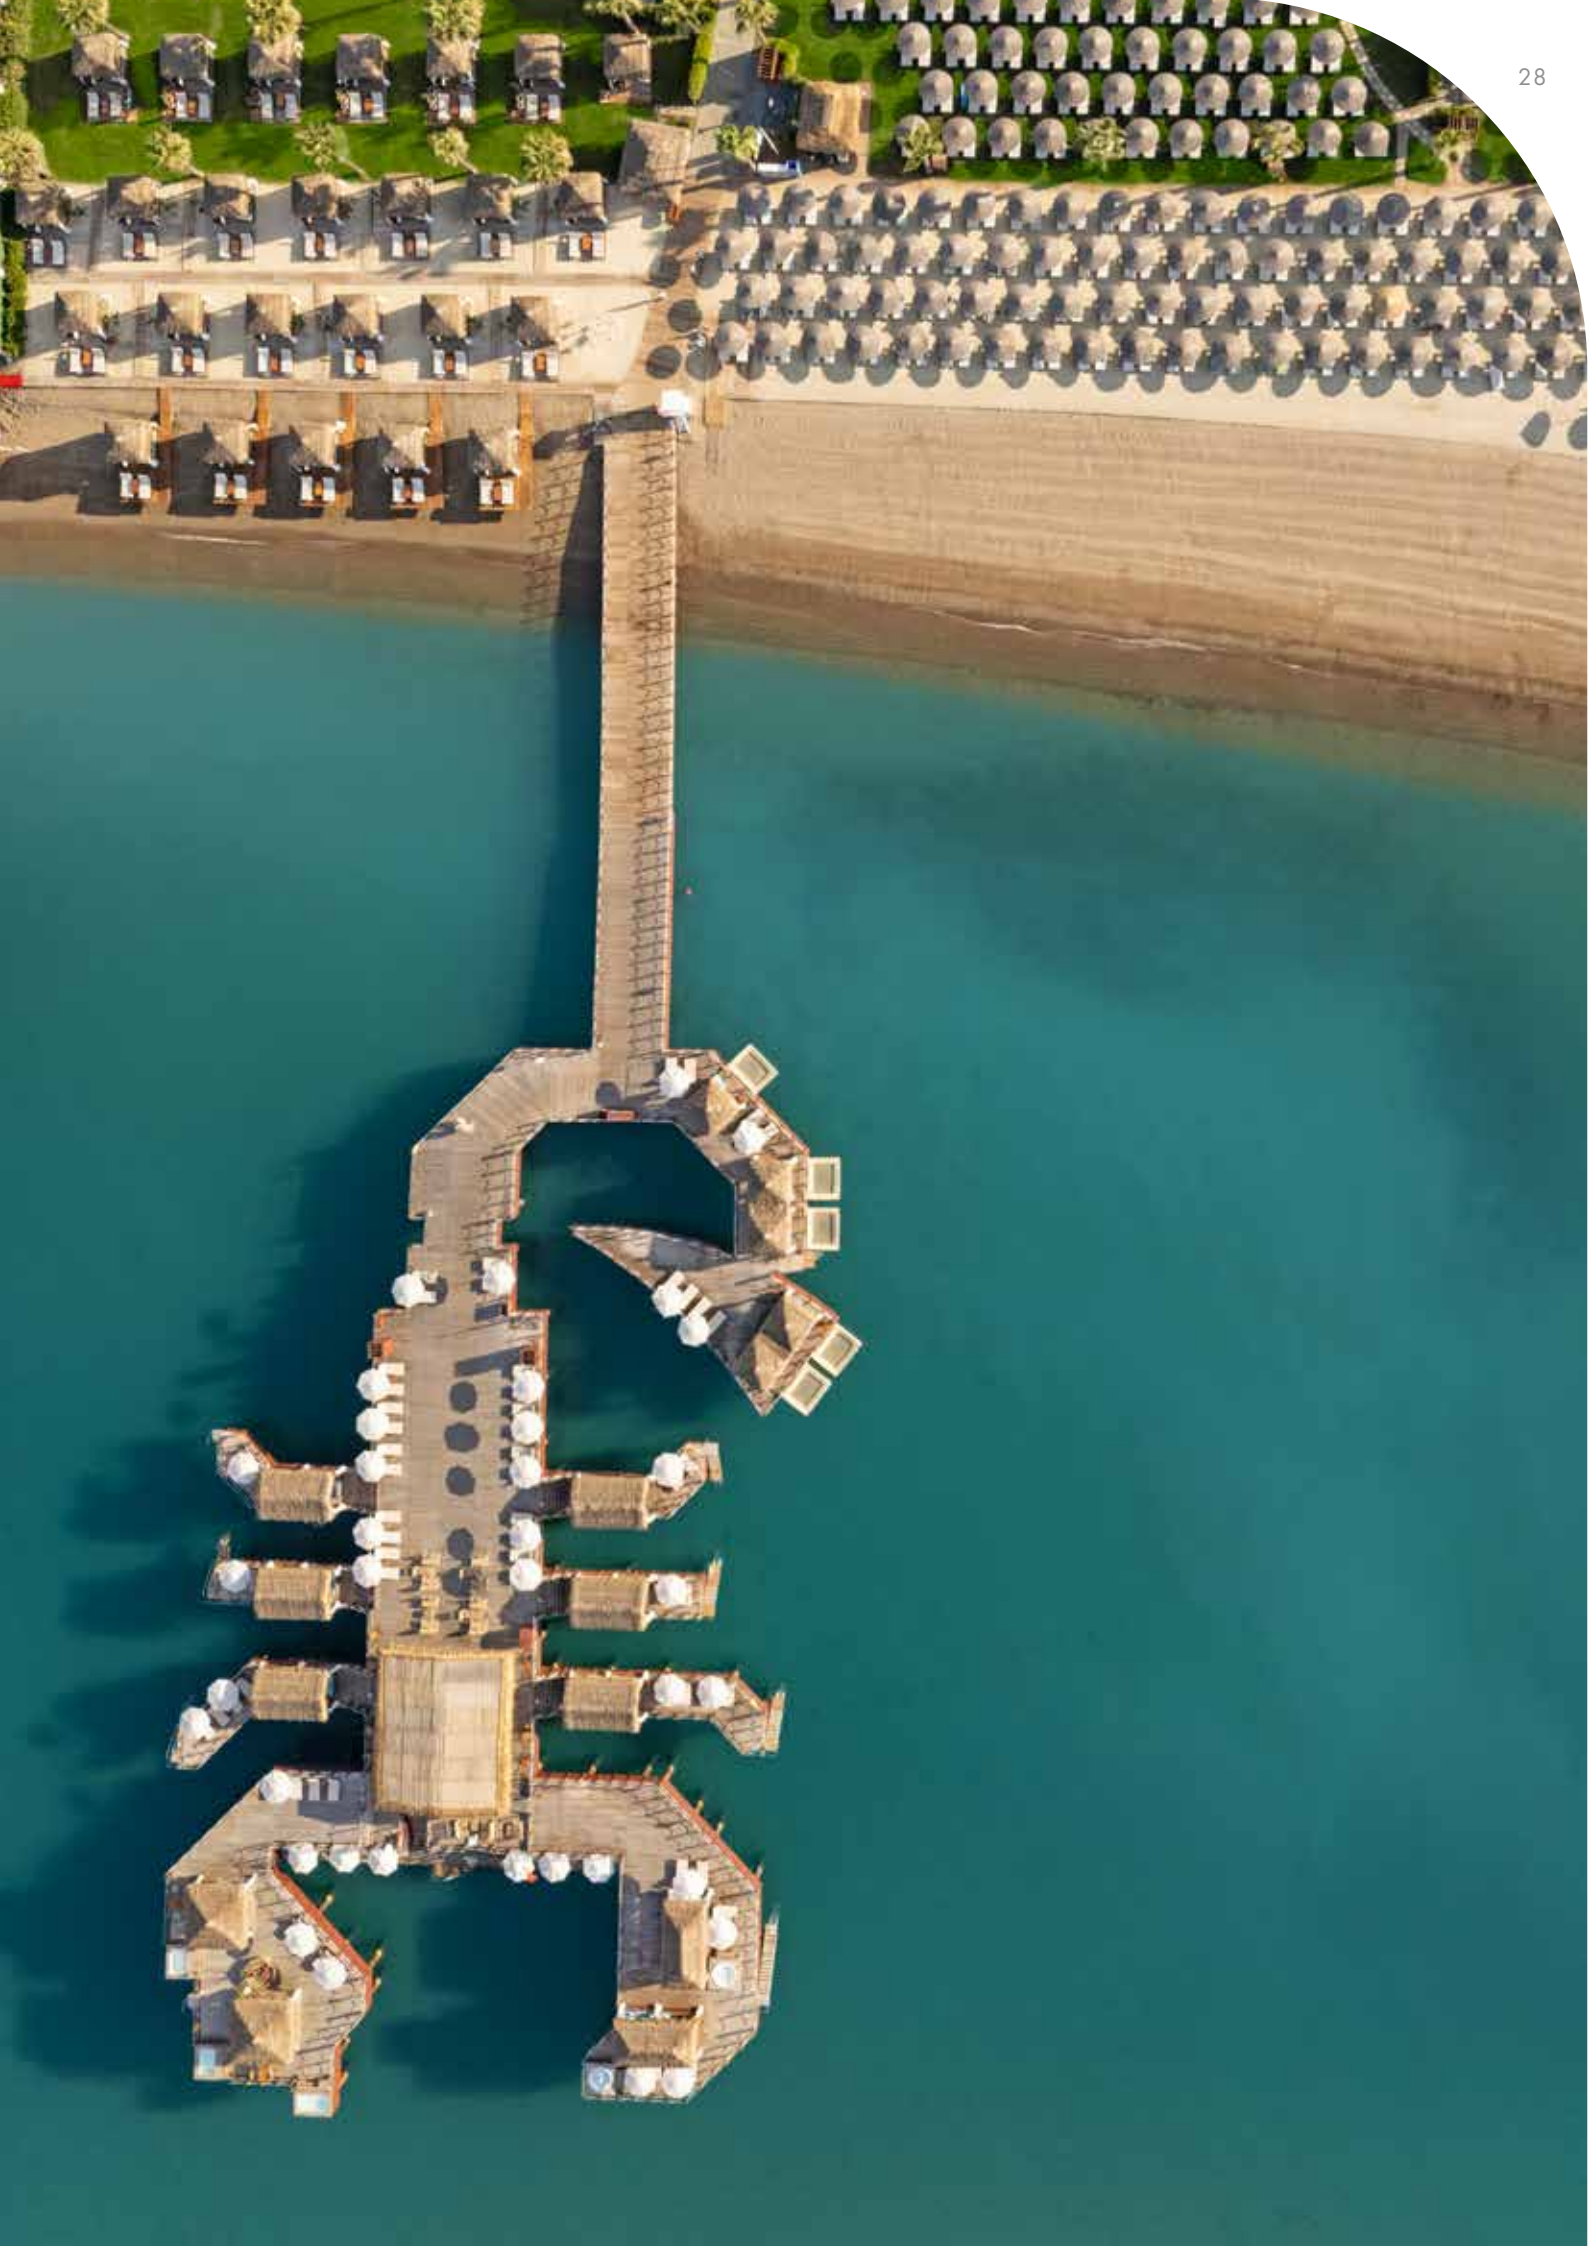

İnce beyaz kum sahil, görsel estetiğin ötesinde rahat bir yürüyüş için ideal bir zemin ve güneşin tadını çıkarmak isteyenlere mükemmel bir ortam sağlıyor.

Denizin ortasına doğru uzanan özel tasarım iskele, misafirlere denizle buluşma noktasında benzersiz bir deneyim yaşıyor.