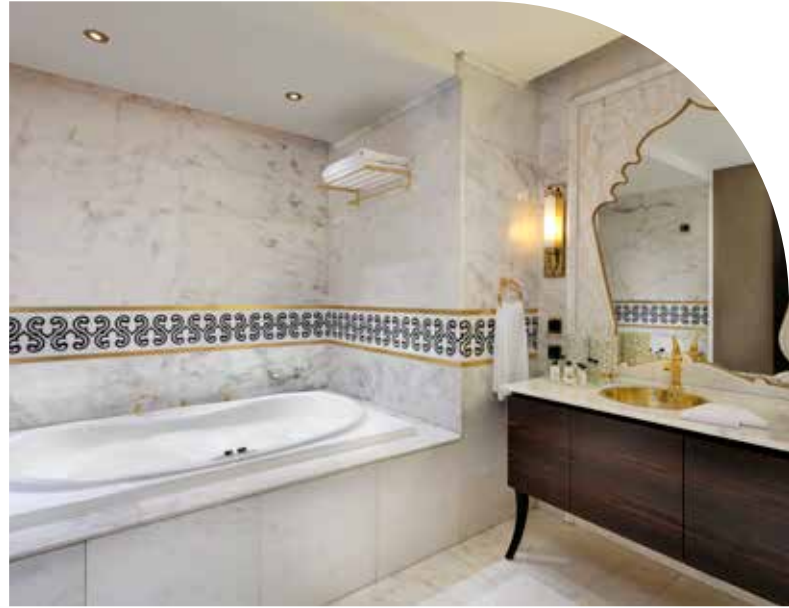

ROYAL DUPLEX SUITE

Ana Bina | Maksimum 5 Yetişkin + 1 Bebek (0-1,99) | 145 m²

Royal Duplex Suite, ana binada bulunan ve iki katlı tasarımıyla öne çıkan lüks bir odadır. Üst Kat: 1 adet kral yatak (2,00x2,00 m), WC, jakuzili banyo, duş, Türk hamamı ve 1 LED TV bulunmaktadır. Üst kat, dinlenme ve rahatlama için mükemmel bir alan sunar.

Zemin Kat: Bir adet ikiz yatak (her biri 1,00x2,00 m) ile döşenmiş bir yatak odası bulunmaktadır. Bu odada ayrıca bir banyo, WC, duş, jakuzili banyo, oturma odası, çalışma masası, 1 LED TV, minibar, kasa, şezlong, köşk ve jakuzili özel teras bulunur. Bu özel teras, açık hava keyfi yapmak ve jakuzide rahatlamak için mükemmel bir alandır.

Bu lüks tasarım, her iki katı da farklı ihtiyaçlara göre optimize ederek hem dinlenme hem de eğlence imkanı sunar.