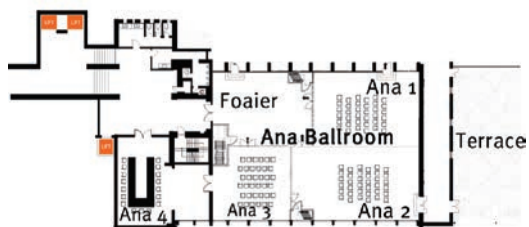

SPAȚIU CONFERINȚE

O sală de evenimente modulară (3 secțiuni);
Capacitate de până la 450 de persoane;
8 săli de întâlniri cu lumină naturală;
Foaier spațios pentru pauze de cafea și bufete standing.

ALTE FACILITĂȚI

Asistență tehnică și echipamente complete care includ: ecran, flipchart, videoprojector, sistem audio, suport multimedia, lumini, DJ, ring de dans sau decorațiuni interioare creative pentru orice tip de eveniment;
Posibilitate barbeque lunch/ dinner pe terasă;
Parteneriat cu Centrul de Agrement Poiana Brașov pentru evenimente > 500 persoane. Acesta dispune de o sală de conferințe de 690 m² și un spațiu expozițional de 345 m²

PLANUL SĂLILOR