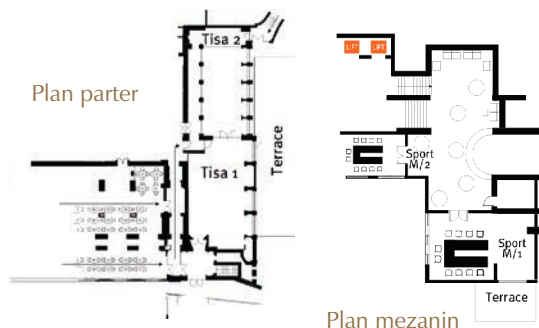

Ana Wellness Spa
la Hotel SPORT

Evenimente și conferințe

la munte, în Poiana Brașov

SPAȚIU CONFERINȚE

O sală de evenimente modulară (3 secțiuni);
Capacitate de până la 450 de persoane;
8 săli de întâlniri cu lumină naturală;
Foaier spațios pentru pauze de cafea și bufete standing.

PLANUL SĂLILOR

SĂLI DE CONFERINȚE

ANA BALLROOM - MODULARĂ
Explorare și Personalizare

Spațiu modular cu terasă spre pădurea de brazi și foaier pentru pauza de cafea, adaptabil diversității de evenimente – de la conferințe corporate la petreceri de neuitat.