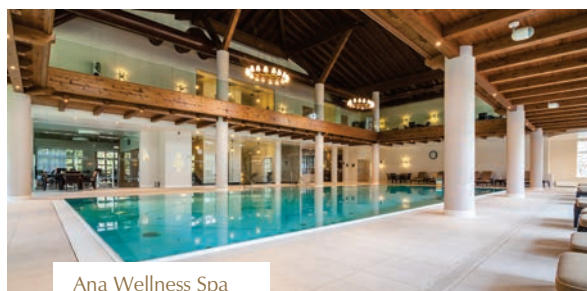

DINING & DRINKING

Mic dejun inclus (bufet suedez)
Restaurant Altitude
Lobby Bar
Oxygen Lounge

RELAX, REFRESH, REVIVE

Acces gratuit la Ana Wellness Spa (piscină indoor, jacuzzi, saune, outdoor hot tub, centru fitness);
Proceduri de wellness și masaj terapeutice;
Activități outdoor de grup;
Cursuri de ski la Ana Ski & Snowboard School

Ana Wellness Spa
la Hotel SPORT

Evenimente și conferințe

la munte, în Poiana Brașov

SPAȚIU CONFERINȚE

O sală de evenimente modulară (3 secțiuni);
Capacitate de până la 450 de persoane;
8 săli de întâlniri cu lumină naturală;
Foaier spațios pentru pauze de cafea și bufete standing.