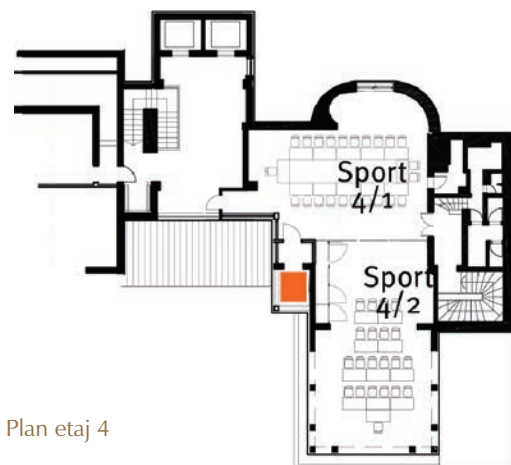

SPAȚIU CONFERINȚE

O sală de evenimente modulară (3 secțiuni);
Capacitate de până la 450 de persoane;
8 săli de întâlniri cu lumină naturală;
Foaier spațios pentru pauze de cafea și bufete standing.

ALTE FACILITĂȚI

Asistență tehnică și echipamente complete care includ: ecran, flipchart, videoprojector, sistem audio, suport multimedia, lumini, DJ, ring de dans sau decorațiuni interioare creative pentru orice tip de eveniment;
Posibilitate barbeque lunch/ dinner pe terasă;
Parteneriat cu Centrul de Agrement Poiana Brașov pentru evenimente > 500 persoane. Acesta dispune de o sală de conferințe de 690 m² și un spațiu expozițional de 345 m²

PLANUL SĂLILOR