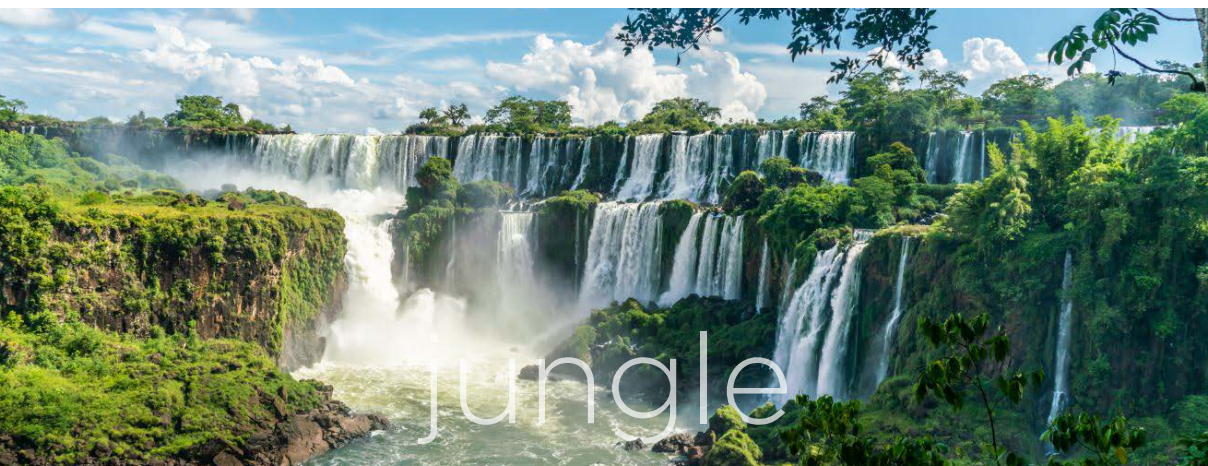

Grand moments to come at Recoleta Grand. **Coming soon.**

Chile

Paraguay

Iguazú Grand y Panoramic Grand
Puerto Iguazú

Brasil

Argentina

Uruguay

Recoleta Grand
Buenos Aires

Conectividad

-  **Aeropuerto Internacional Ministro Pistarini (EZE)**
60 min en auto a Recoleta
- Aeroparque Jorge Newbery (AEP)**
25 min en auto a Recoleta
-  **Múltiples accesos terrestres**

-  **Acceso fluvial desde Colonia, Montevideo o Punta del Este, Uruguay**