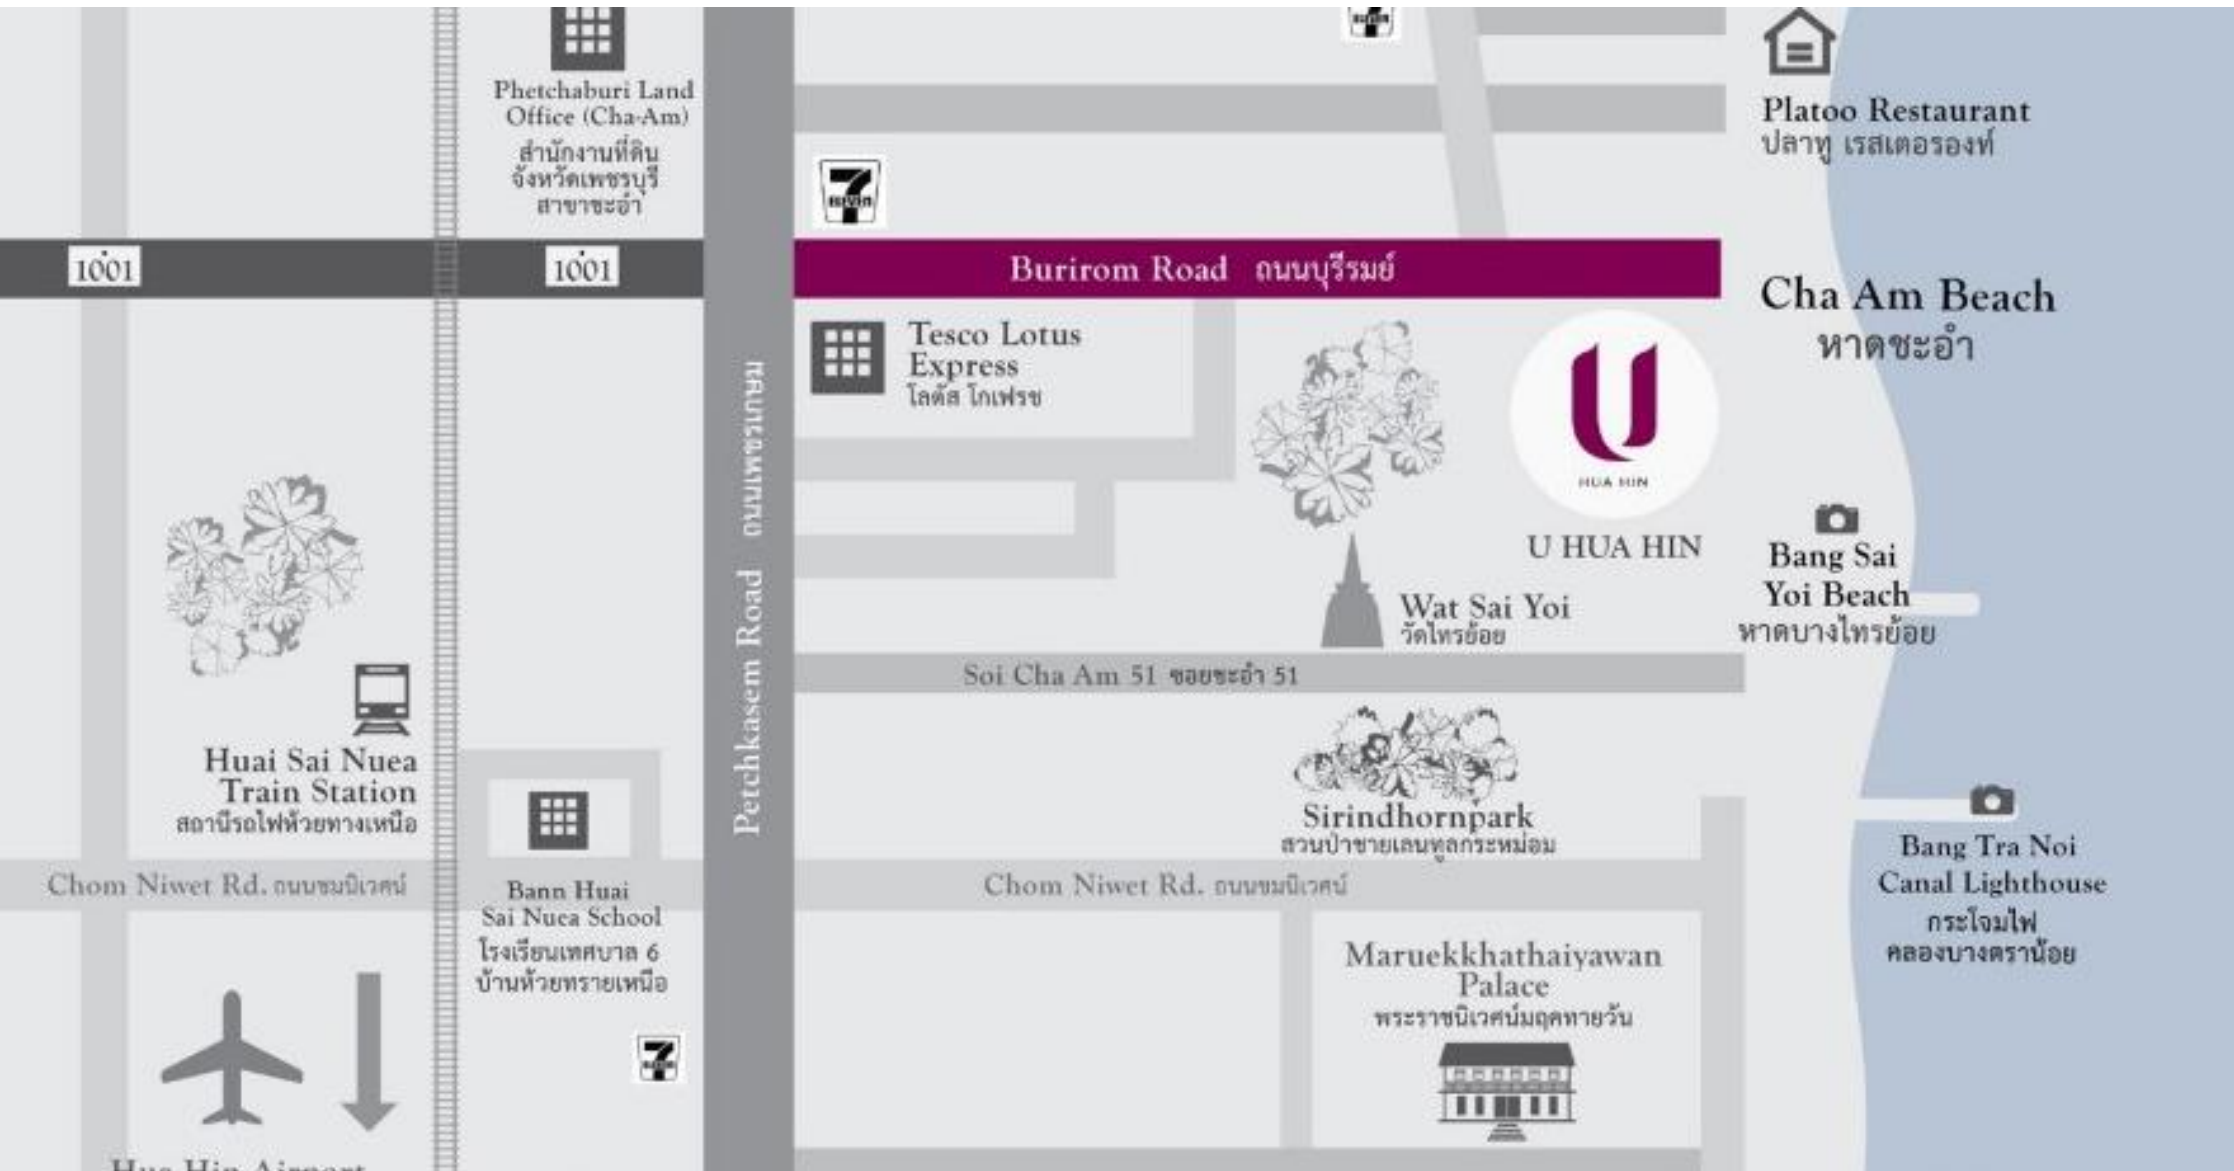

U HUA HIN

MAP

U HUA HIN

Superior (31 sqm.)

U HUA HIN

Superior (31 sqm.)

U HUA HIN

Superior Breezy (31 sqm.)

U HUA HIN

Superior Breezy (31 sqm.)

U HUA HIN

Superior Triple (31 sqm.) สำหรับ 3 ท่าน

U HUA HIN

Superior Triple (31 sqm.) สำหรับ 3 ท่าน

U HUA HIN

Superior Seascape (31 sqm.)