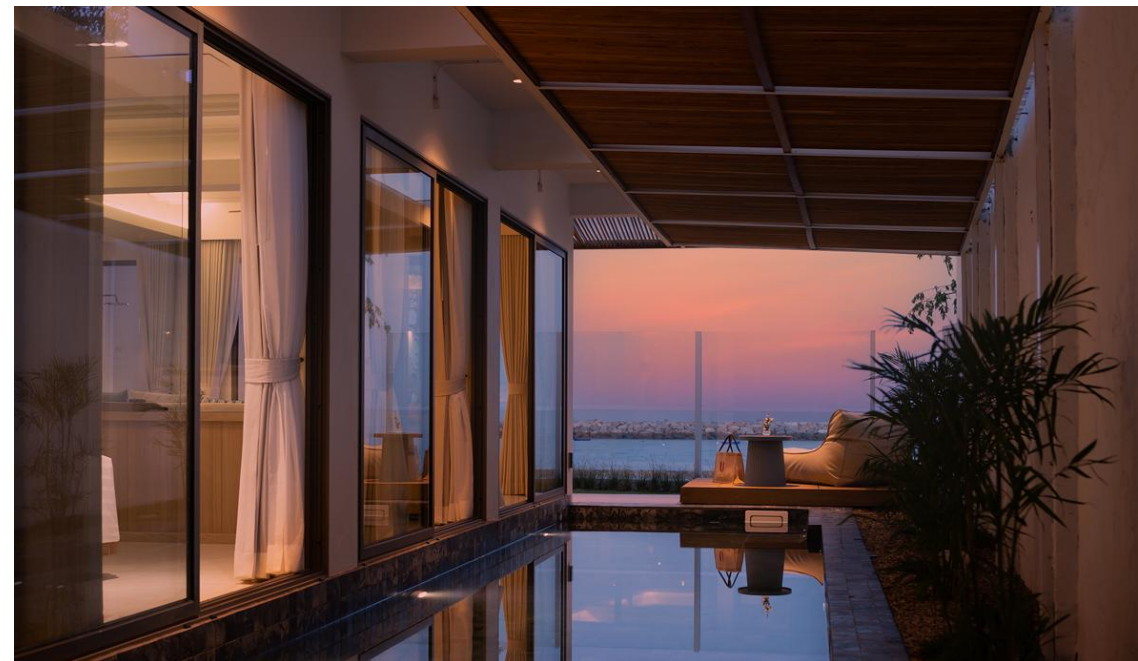

U HUA HIN

Beachfront Pool Villa (75 sqm.)

U HUA HIN

Beachfront Pool Villa (75 sqm.)

U HUA HIN

Cozy Room (23 sqm.)

U HUA HIN

Cozy Room (23 sqm.)