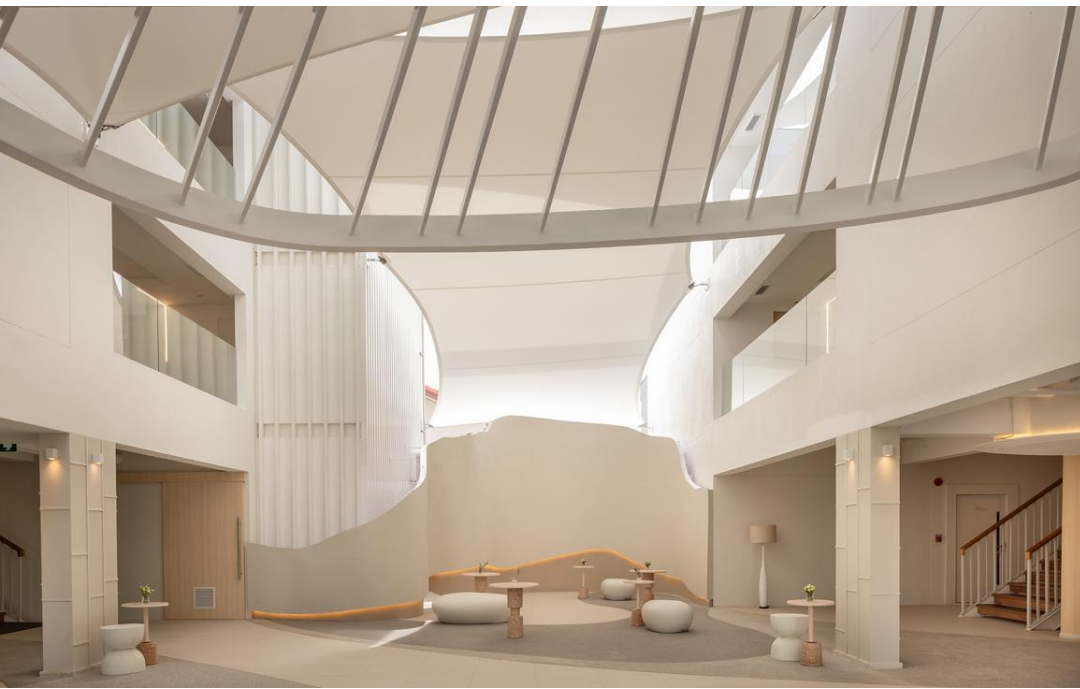

U HUA HIN

POOL สระว่ายน้ำ: กว้าง 5 x ยาว 14 x ลึก 1.25 เมตร

U HUA HIN

POOL สระว่ายน้ำ: กว้าง 5 x ยาว 14 x ลึก 1.25 เมตร

U HUA HIN

FACILITIES

U HUA HIN

HIWA KAI KITCHEN

U HUA HIN

BREEZE BAR

U HUA HIN

FACILITIES

U HUA HIN

U HUA HIN