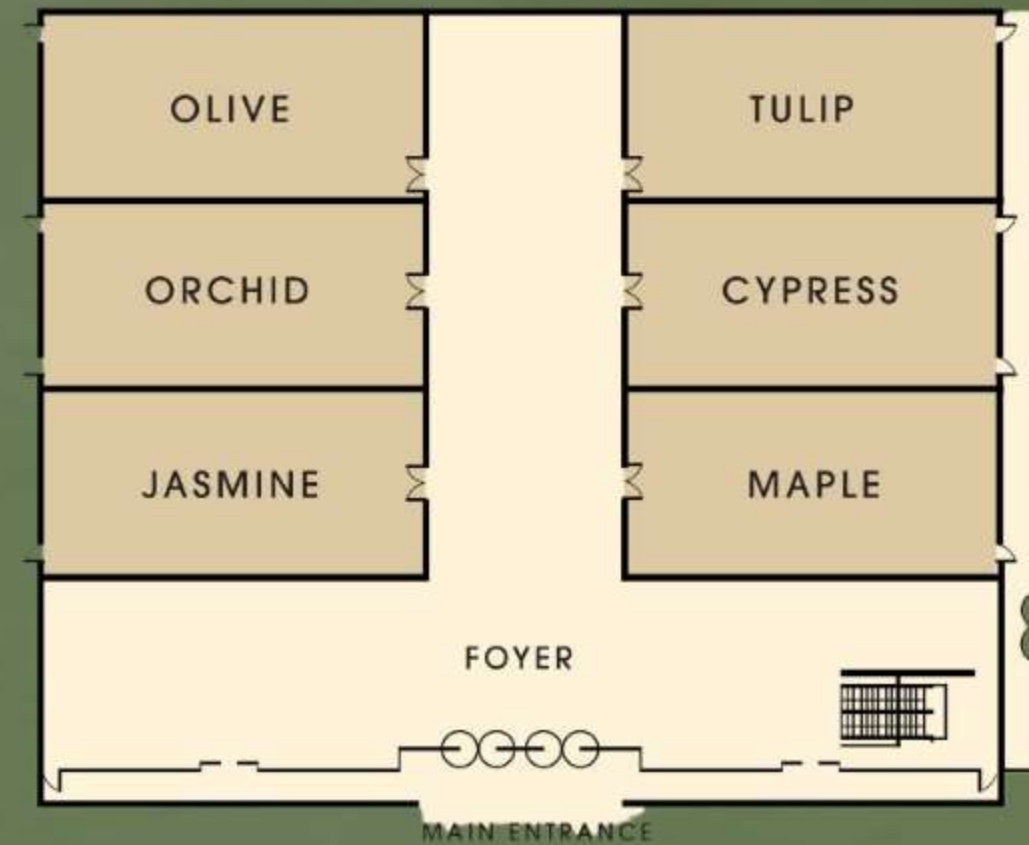

# Jasmine & Maple Junior Ballroom

Level C

Rooms	Level	Size (Sq m)	Size (Sq M) (L' x W')	Height (m)	 Round Table	 Theatre	 Boardroom	 U-Shape	 Classroom
Jasmine Junior Ballroom	C	416	16.30 x 25.50	4	210	350	-	-	180
Jasmine Room	C	139	16.30 x 8.50	4	70	110	55	48	54
Orchid Room	C	139	16.30 x 8.50	4	70	110	55	48	54
Olive Room	C	139	16.30 x 8.50	4	70	110	55	48	54
Maple Junior Ballroom	C	416	16.30 x 25.50	4	210	350	-	-	180
Maple Room	C	139	16.30 x 8.50	4	70	110	55	48	54
Cypress Room	C	139	16.30 x 8.50	4	70	110	55	48	54
Tulip Room	C	139	16.30 x 8.50	4	70	110	55	48	54
Function Room Foyer	C	537	-	4	-	-	-	-	-