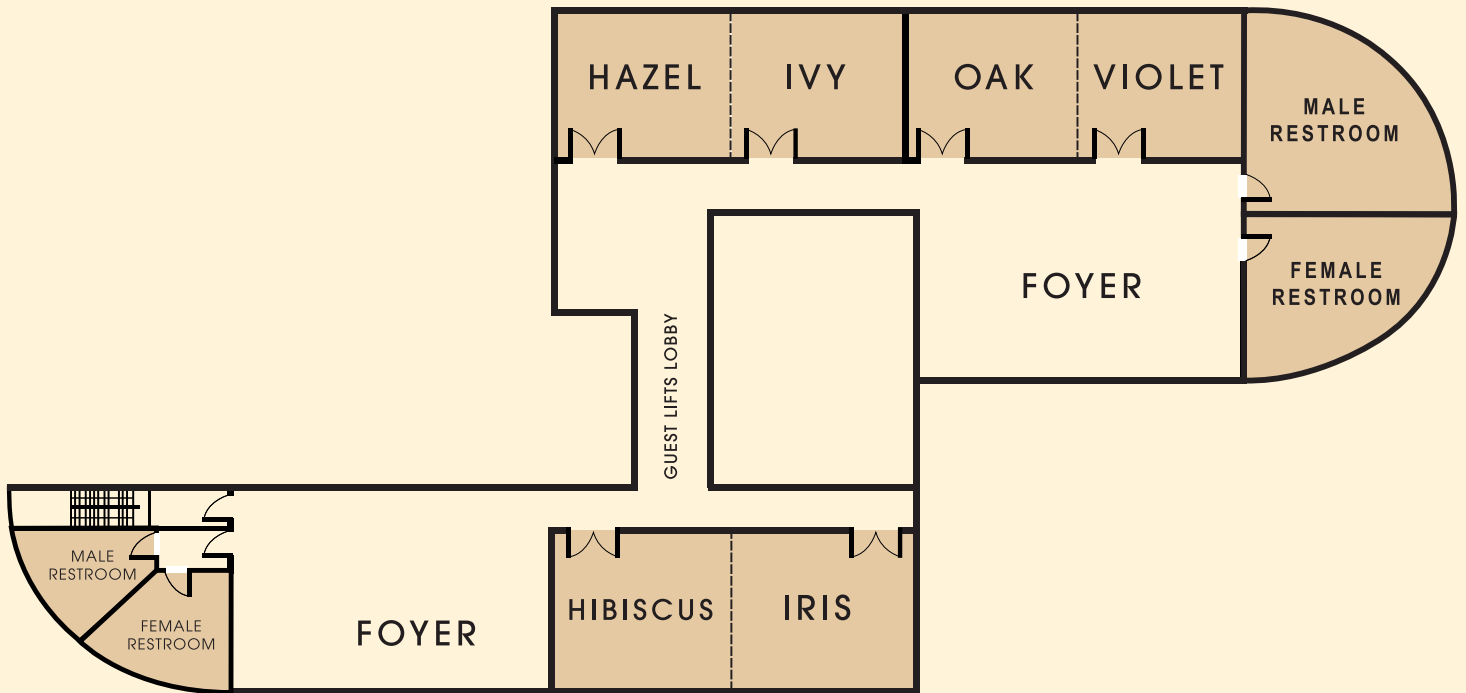

# HAZEL, IVY, OAK, VIOLET, IRIS, HIBISCUS ROOM

## LEVEL 2M

ROOMS	LEVEL	SIZE (sq m)	SIZE (SQ M) (L' X W')	HEIGHT (m)	ROUND TABLE	THEATRE	BOARDROOM	U-SHAPE	CLASSROOM
Iris Room	2M	68	8.52 x 7.99	3	40	30	20	15	24
Hibiscus Room	2M	64	7.92 x 7.99	3	30	30	20	15	24
Iris-Hibiscus Room	2M	65	16.44 x 7.99	3	70	90	50	50	54
Hazel Room	2M	65	8.55 x 7.60	3	40	30	20	24	45
Ivy Room	2M	63	8.27 x 7.60	3	30	30	20	15	24
Hazel-Ivy Room	2M	63	16.82 x 7.60	3	60	100	50	50	54
Oak Room	2M	63	8.27 x 7.60	3	30	30	20	15	24
Violet Room	2M	63	8.30 x 7.60	3	30	30	20	15	24
Oak-Violet Room	2M	62	16.57 x 7.60	3	60	100	50	50	54
Function Room Foyer	2M	360	-	3	-	-	-	-	-