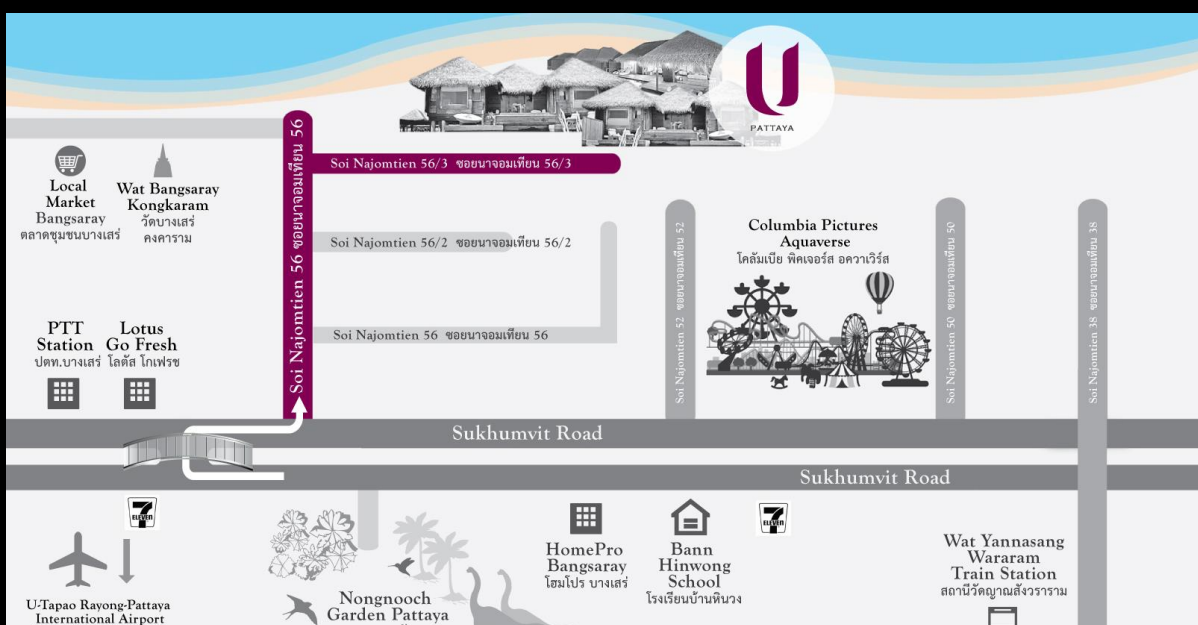

หมอน

- ขนเป็ด
- ไมโครไฟเบอร์นุ่มพิเศษ
- โพลีเอสเตอร์แข็งปานกลาง
- ไฟเบอร์แข็ง

กลิ่นสบู์

- มะลิ
- ตะไคร้
- กล้ายไม้ป่า

กลิ่นชา

- ชาเขียว
- เปปเปอร์มินท์
- เอิร์ลเกรย์

โครงการ U MAKE A DIFFERENCE

โรงแรม และ รีสอร์ท ในเครือ ยู ให้การสนับสนุนชุมชนที่โรงแรมตั้งอยู่ ด้วยโครงการ “ U Make a Difference ” โปรแกรมที่จัดขึ้นเพื่อสนับสนุนงานสาธารณะในชุมชนที่โรงแรมตั้งอยู่ และให้ลูกค้าที่เข้าพักกับเราสามารถเข้าร่วมกิจกรรมช่วยเหลือสังคมระหว่างที่พักที่โรงแรมได้ เพราะเราเชื่อว่า “คุณ” สามารถสามารถสร้างการเปลี่ยนแปลงได้ ทุกคนสามารถทำให้สังคมดีขึ้นได้

ในฐานะของลูกค้าผู้เข้าพัก คุณสามารถเป็นส่วนหนึ่งของโครงการนี้ได้โดยทางโรงแรมฯ จะนำเงินรายได้จากค่าห้องพัก 1 ดอลลาร์สหรัฐต่อห้องต่อคืน เพื่อรวบรวมและนำไปมอบให้แก่องค์กรสาธารณประโยชน์ที่โรงแรมสนับสนุน ปีละ 2 ครั้ง

ที่ตั้ง

โรงแรม ยู พัทยา ตั้งอยู่ริมชายหาด ช่วงระหว่างจอมเทียนและบางเสร่ ใช้เวลาเดินทางเพียง 2 ชั่วโมงจากสนามบินนานาชาติสุวรรณภูมิ (โดยรถยนต์)

PATTAYA

70/14 หมู่ 8 ซอยนาจอมเทียน 56/3

สัตหีบ ชลบุรี 20250

โทร. 033 046 100 แฟกซ์ 033 046 099