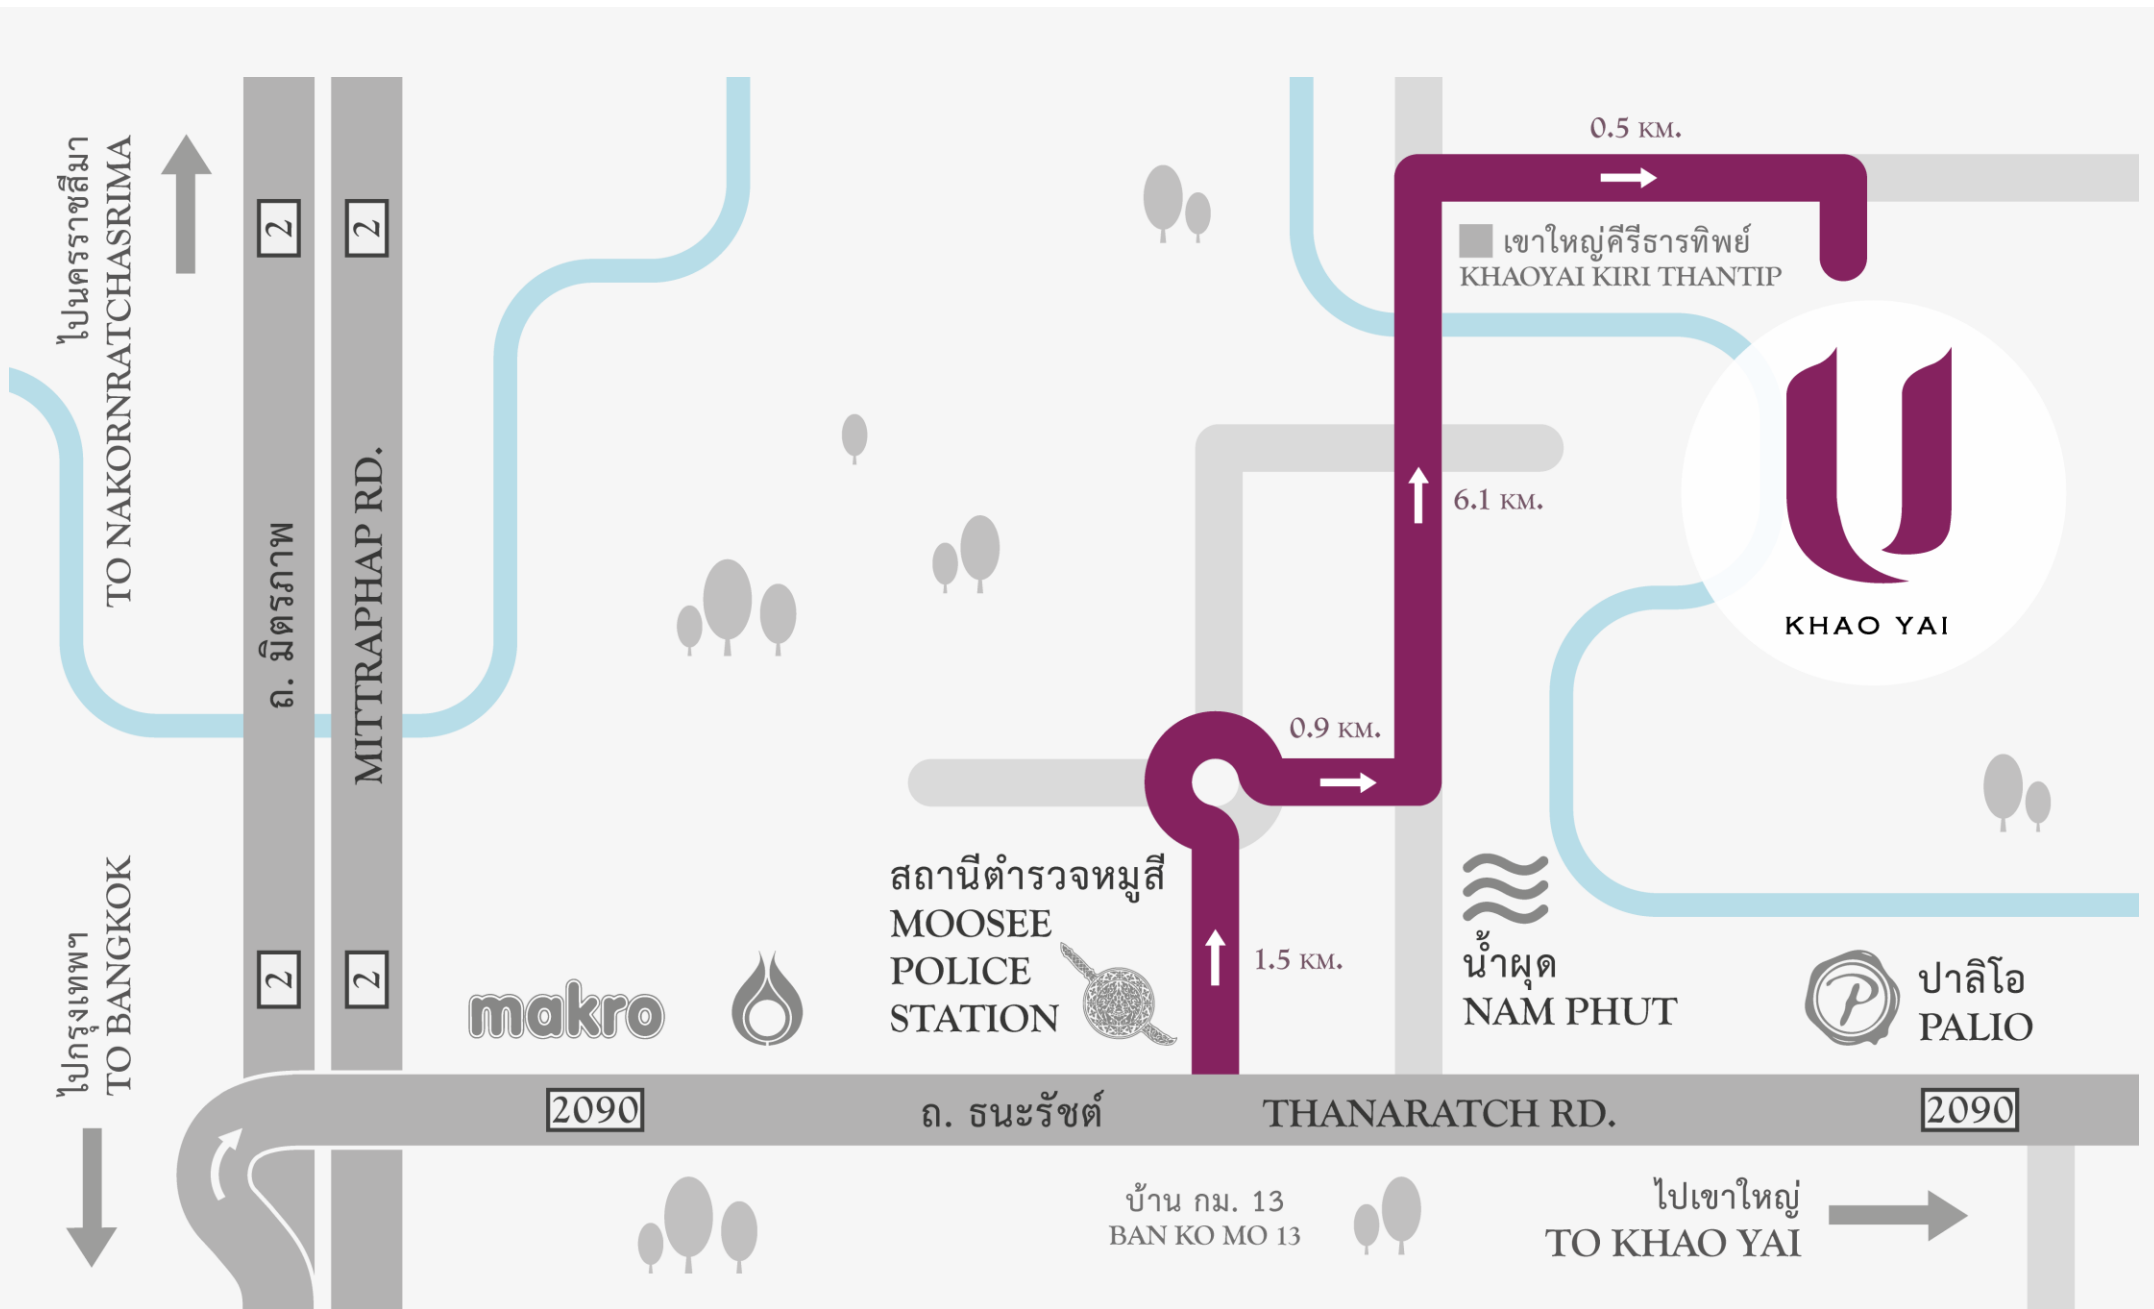

U KHAO YAI

Superior (37 sqm.)

U KHAO YAI

Superior (37 sqm.)

U KHAO YAI

Superior Pool View (37 sqm.)

U KHAO YAI

Superior Pool View (37sqm.)

U KHAO YAI

Superior Lake View (37 sqm.)

U KHAO YAI

Superior Lake View (37 sqm.)

U KHAO YAI

Deluxe Garden View (47 sqm.)

U KHAO YAI

Deluxe Garden View (47 sqm.)

สระผู้ใหญ่: กว้าง 6 x ยาว 20 x ลึก 1.2 เมตร
สระเด็ก: กว้าง 4 x ยาว 5 x ลึก 0.6 เมตร

U KHAO YAI

FACILITIES

U KHAO YAI

PAPILLON

U KHAO YAI

USPA

U KHAO YAI