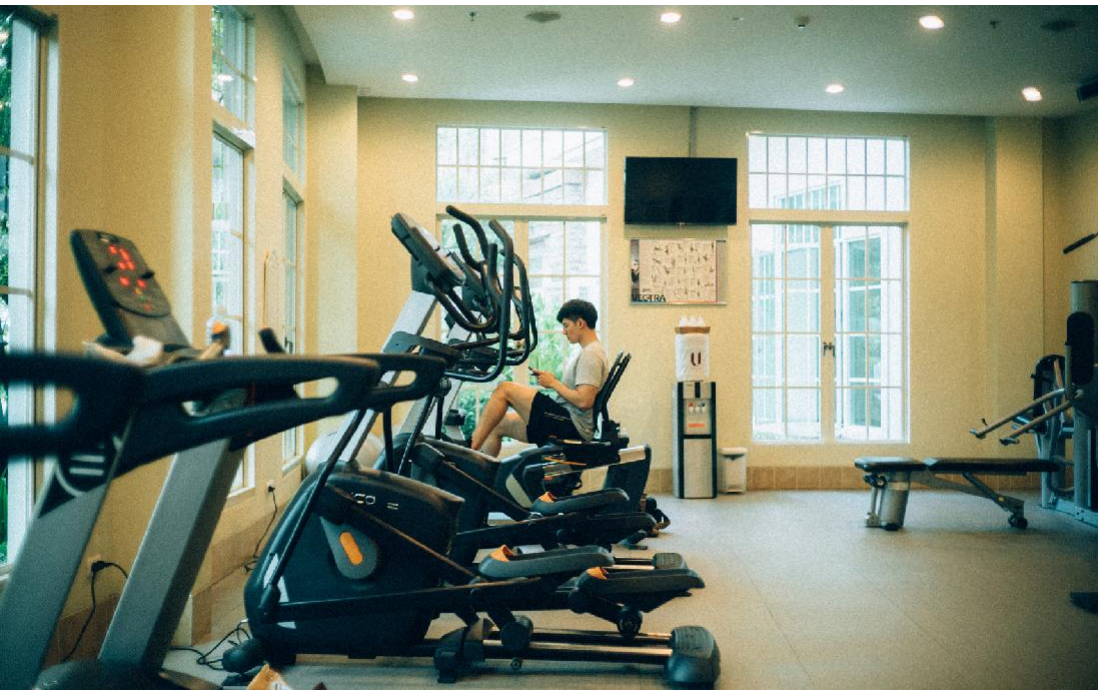

สระผู้ใหญ่: กว้าง 6 x ยาว 20 x ลึก 1.2 เมตร
สระเด็ก: กว้าง 4 x ยาว 5 x ลึก 0.6 เมตร

U KHAO YAI

FACILITIES

U KHAO YAI

PAPILLON

U KHAO YAI

USPA

U KHAO YAI