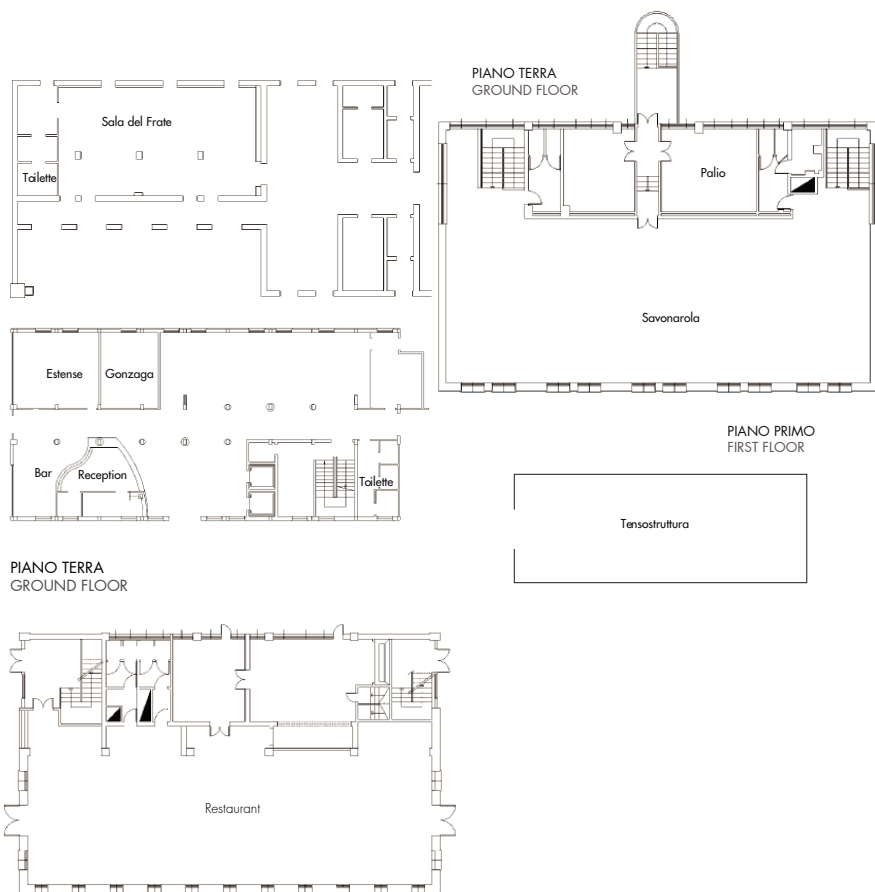

ATTREZZATURE STANDARD GRATUITE / FREE STANDARD MEETING EQUIPMENTS

Lavagna a fogli mobili / Flip chart   Blocco note e penna / Stationery   Hospitality desk / Hospitality desk
Schermo / Screen

SERVIZI SU RICHIESTA / SERVICES ON REQUEST

Referente congressuale in loco / Meeting specialist on site   Traduzione simultanea / Simultaneous translation   Assistenza Tecnica / Technical Assistance
Servizio segreteria / Secretary service   Business centre / Business centre   Servizi fotografici / Photo service
Servizio hostess / Hostesses   Allestimenti floreali / Flower decorations

ATTREZZATURE SU RICHIESTA / MEETING EQUIPMENTS ON REQUEST

Videobeam (videoproiettore collegabile a PC con grande schermo) / LCD projector   Schermo gigante (a partire da 2x2 mt) / Wide screen   Proiezione diapositive / Slide projector
Videoconferenza / Videoconference   Puntatore laser / Laser Marker Schermo   Registrazione audio / Audio recording

UNA HOTELS Occhiobello	Teatro Theatre		Scuola Classroom		Tavolo a U U shape		Tavolo unico Board room		Banchetti Banquets		Cocktail Cocktail		Dimensioni Dimensions	Altezza Height	m² m²	Luce Light
	Standard	Social	Standard	Social	Standard	Social	Standard	Social	Standard	Social						
Sala Veranda intera (Dx+Sx)	140	99	80	99	80	35	-	35	104	99	180	99	25x10	4,5	198	✓
Sala Veranda Lato Dx o Lato Sx	80	-	40	-	40	-	36	-	52	-	90	-	22x8	2,7	99	✓
Estense	32	16	20	10	15	10	14	10	24	-	30	-	8,4x5	3	42	✓
Gonzaga	22	10	14	8	12	8	14	8	-	-	25	-	5x4,4	3	22	✓

Standard space capacity

Social distancing space capacity