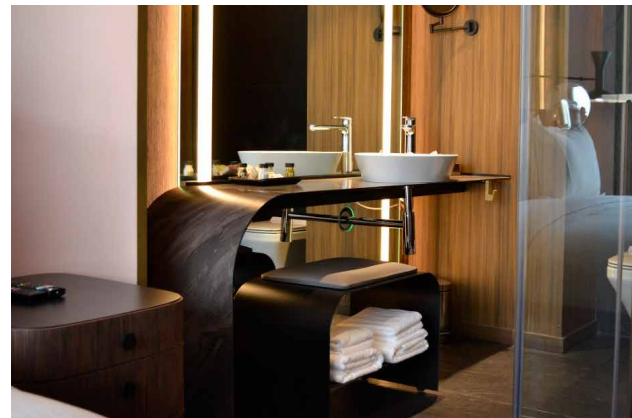

Wellness Center

Deluxe Studio | 30 m²

Deluxe Suite | 35 m²

CLUB 31

- bar & restò -

grandhotelslux.com