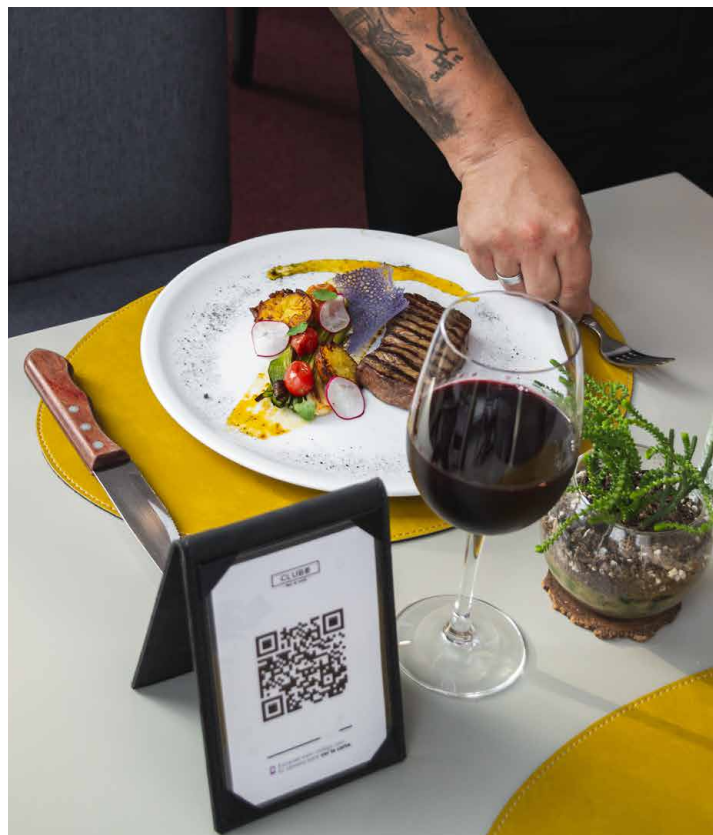

Wellness Center

Deluxe Studio | 30 m²

Deluxe Suite | 35 m²

CLUB 31

- bar & restò -

grandhotelslux.com