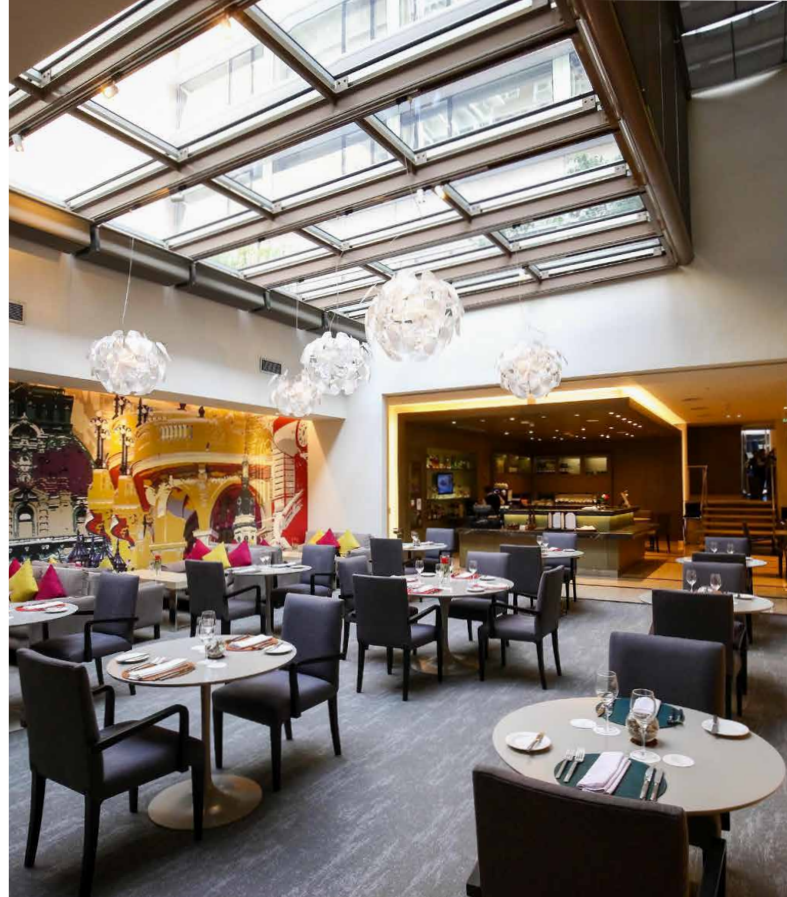

Wellness Center

Deluxe Studio | 30 m²

Deluxe Suite | 35 m²

CLUB 31

- bar & restò -

grandhotelslux.com