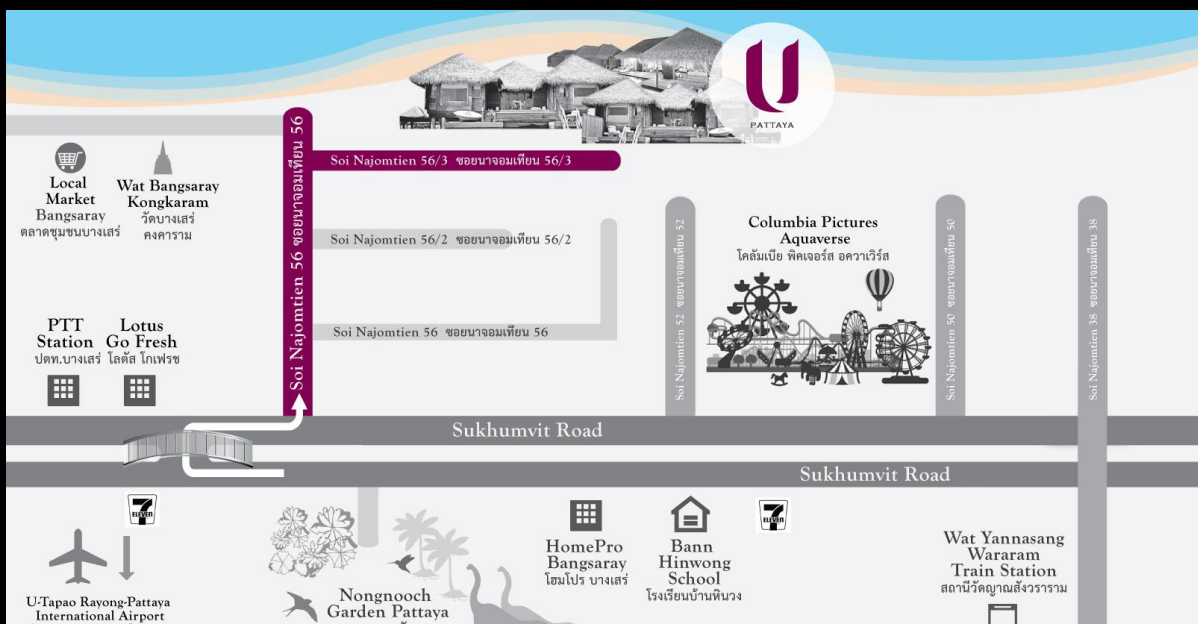

หมอน

- ขนเป็ด
- ไมโครไฟเบอร์นุ่มพิเศษ
- โพลีเอสเตอร์แข็งปานกลาง
- ไฟเบอร์แข็ง

กลิ่นสบู่

- มะลิ
- ตะไคร้
- กล้ายไม้ป่า

กลิ่นชา

- ชาเขียว
- เปปเปอร์มินท์
- เอิร์ลเกรย์

โครงการ U MAKE A DIFFERENCE

โรงแรม และ รีสอร์ท ในเครือ ยู ให้การสนับสนุนชุมชนที่โรงแรมตั้งอยู่ ด้วยโครงการ “ U Make a Difference ” โปรแกรมที่จัดขึ้นเพื่อสนับสนุนงานสาธารณะในชุมชนที่โรงแรมตั้งอยู่ และให้ลูกค้าที่เข้าพักกับเราสามารถเข้าร่วมกิจกรรมช่วยเหลือสังคมระหว่างที่พักที่โรงแรมได้ เพราะเราเชื่อว่า “คุณ” สามารถสามารถสร้างการเปลี่ยนแปลงได้ ทุกคนสามารถทำให้สังคมดีขึ้นได้

ในฐานะของลูกค้าผู้เข้าพัก คุณสามารถเป็นส่วนหนึ่งของโครงการนี้ได้โดยทางโรงแรมฯ จะนำเงินรายได้จากค่าห้องพัก 1 ดอลลาร์สหรัฐต่อห้องต่อคืน เพื่อรวบรวมและนำไปมอบให้แก่องค์กรสาธารณประโยชน์ที่โรงแรมสนับสนุน ปีละ 2 ครั้ง

ที่ตั้ง

โรงแรม ยู พัทยา ตั้งอยู่ริมชายหาด ช่วงระหว่างจอมเทียนและบางเสร่ ใช้เวลาเดินทางเพียง 2 ชั่วโมงจากสนามบินนานาชาติสุวรรณภูมิ (โดยรถยนต์)

PATTAYA

70/14 หมู่ 8 ซอยนาจอมเทียน 56/3

สัตหีบ ชลบุรี 20250

โทร. 033 046 100 แฟกซ์ 033 046 099