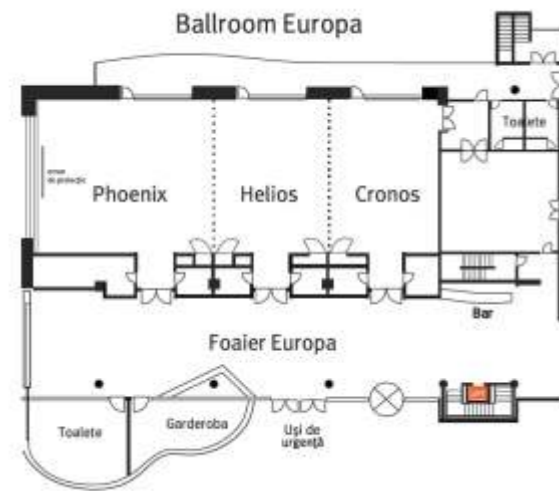

TERASA MERCUR COLȚ DE MARE

Terasă cu vedere spre mare și grădină cu o
capacitate de până la 100 de persoane. Ideală
pentru workshop-uri, evenimente corporate sau
evenimente restrânse de mici dimensiuni.